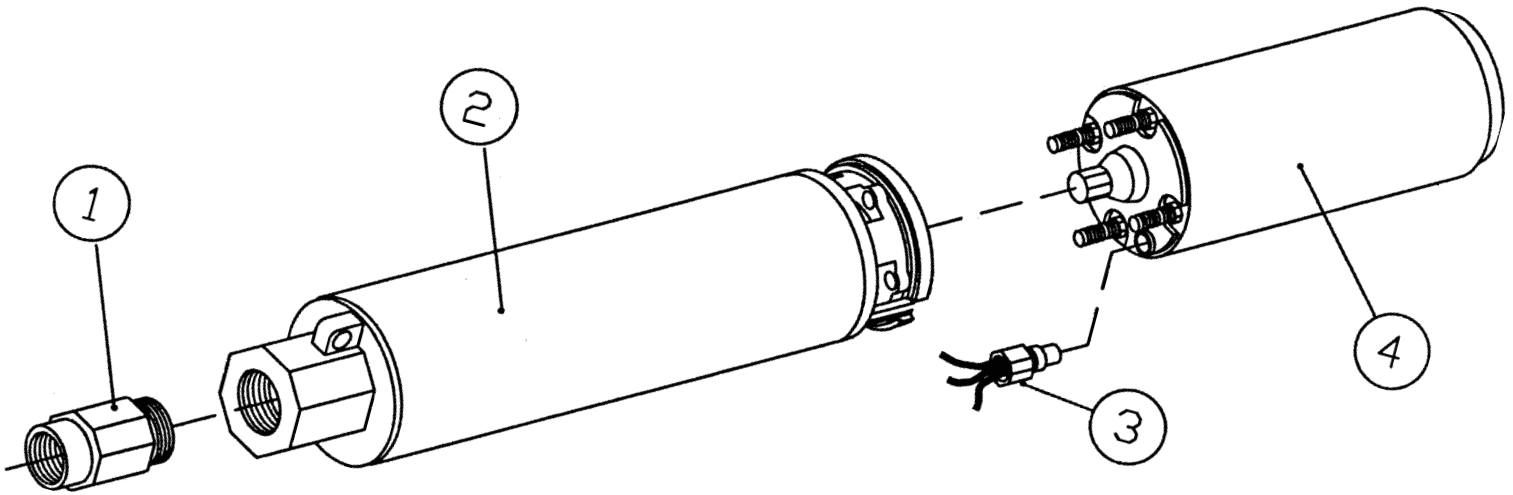

REPAIR PARTS LIST

LISTE DE PIÈCES DE
RECHANGE

LISTA DE PIEZAS DE
REPARACIONES

ST SERIES/SÉRIE/SERIE

Submersible Pumps
Pompes Submersibles
Bombas Sumergibles

Model Modèle Modelo	HP CV HP	REF. #2 Pump End Tête de Pompe La bomba	Volts Volts Voltios	Wires Fils Cable	REF. #4 Motor Moteur Motor	REF. #3 Lead Tige Acople eléctrico	Control Box Boîte de contrôle Caja de control
18 GPM							
ST7C7E	¾	245307	230	3	451240	453957	452240
ST7C7F	¾	245307	230	2	451241	453956	452240
ST9C10E	1	245308	230	3	451250	453957	452250
ST9C10F	1	245308	230	2	451251	453956	452250
ST13C15E	1½	245309	230	3	451260	453957	452260
ST13C15F	1½	245309	230	2	451261	453956	452260
25 GPM							
ST8D10E	1	245310	230	3	451250	453957	452250
ST8D10F	1	245310	230	2	451251	453956	452250
ST11D15E	1½	245311	230	3	451260	453957	452260
ST11D15F	1½	245311	230	2	451261	453956	452260

For item #1 (check valve) order number 201060

Pour article n°1 (clapet de retenue) commandez le numéro 201060

Para artículo n°1 (válvula de cheque) ordene el número 201060

200329R2 0506