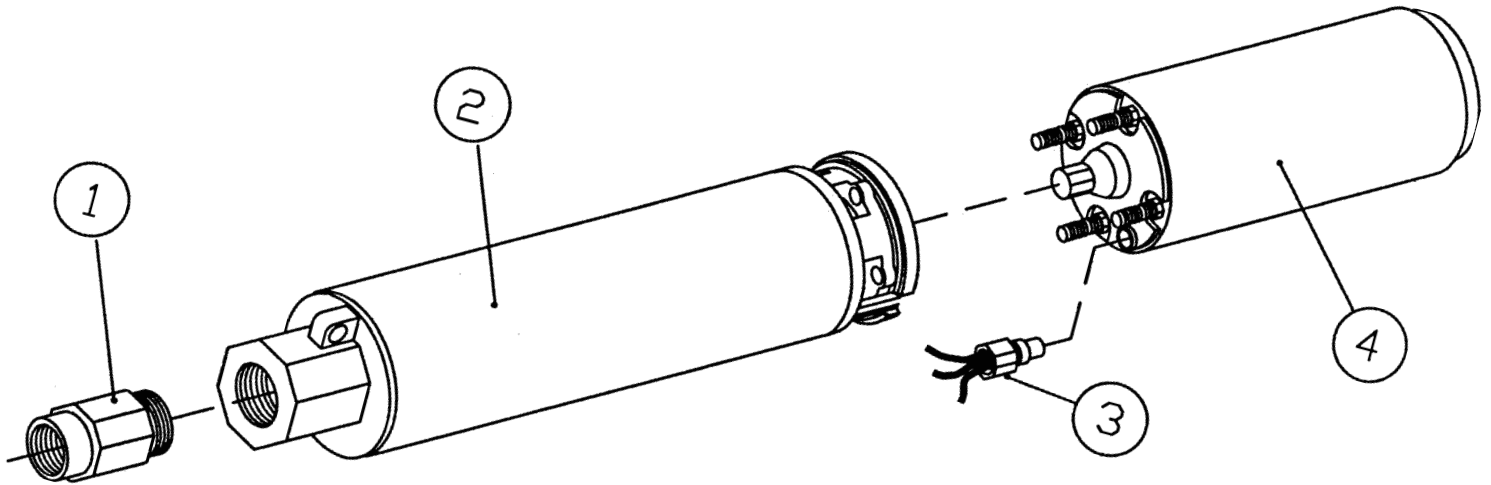

REPAIR PARTS LIST

LISTE DE PIÈCES DE RECHANGE

LISTA DE PIEZAS DE REPARACIONES

SB SERIES/SÉRIE/SERIE

Submersible Pumps
Pompes Submersibles
Bombas Sumergibles

Model Modèle Modelo	HP CV HP	REF. #2 Pump End Tête de Pompe La bomba	Volts Volts Voltios	Wires Fils Cable	REF. #4 Motor Moteur Motor	REF. #3 Lead Tige Acople eléctrico	Control Box Boîte de contrôle Caja de control
18 GPM							
SB7C7E	¾	245334	230	3	451240	453957	452240
SB7C7F	¾	245334	230	2	451241	453956	452240
SB9C10E	1	245335	230	3	451250	453957	452250
SB9C10F	1	245335	230	2	451251	453956	452250
SB13C15E	1½	245336	230	3	451260	453957	452260
SB13C15F	1½	245336	230	2	451261	453956	452260
25 GPM							
SB8D10E	1	245337	230	3	451250	453957	452250
SB8D10F	1	245337	230	2	451251	453956	452250
SB11D15E	1½	245338	230	3	451260	453957	452260
SB11D15F	1½	245338	230	2	451261	453956	452260

For item #1 (check valve) order number 201058
 Pour article n°1 (clapet de retenue) commandez le numéro 201058
 Para artículo n°1 (válvula de cheque) ordene el número 201058