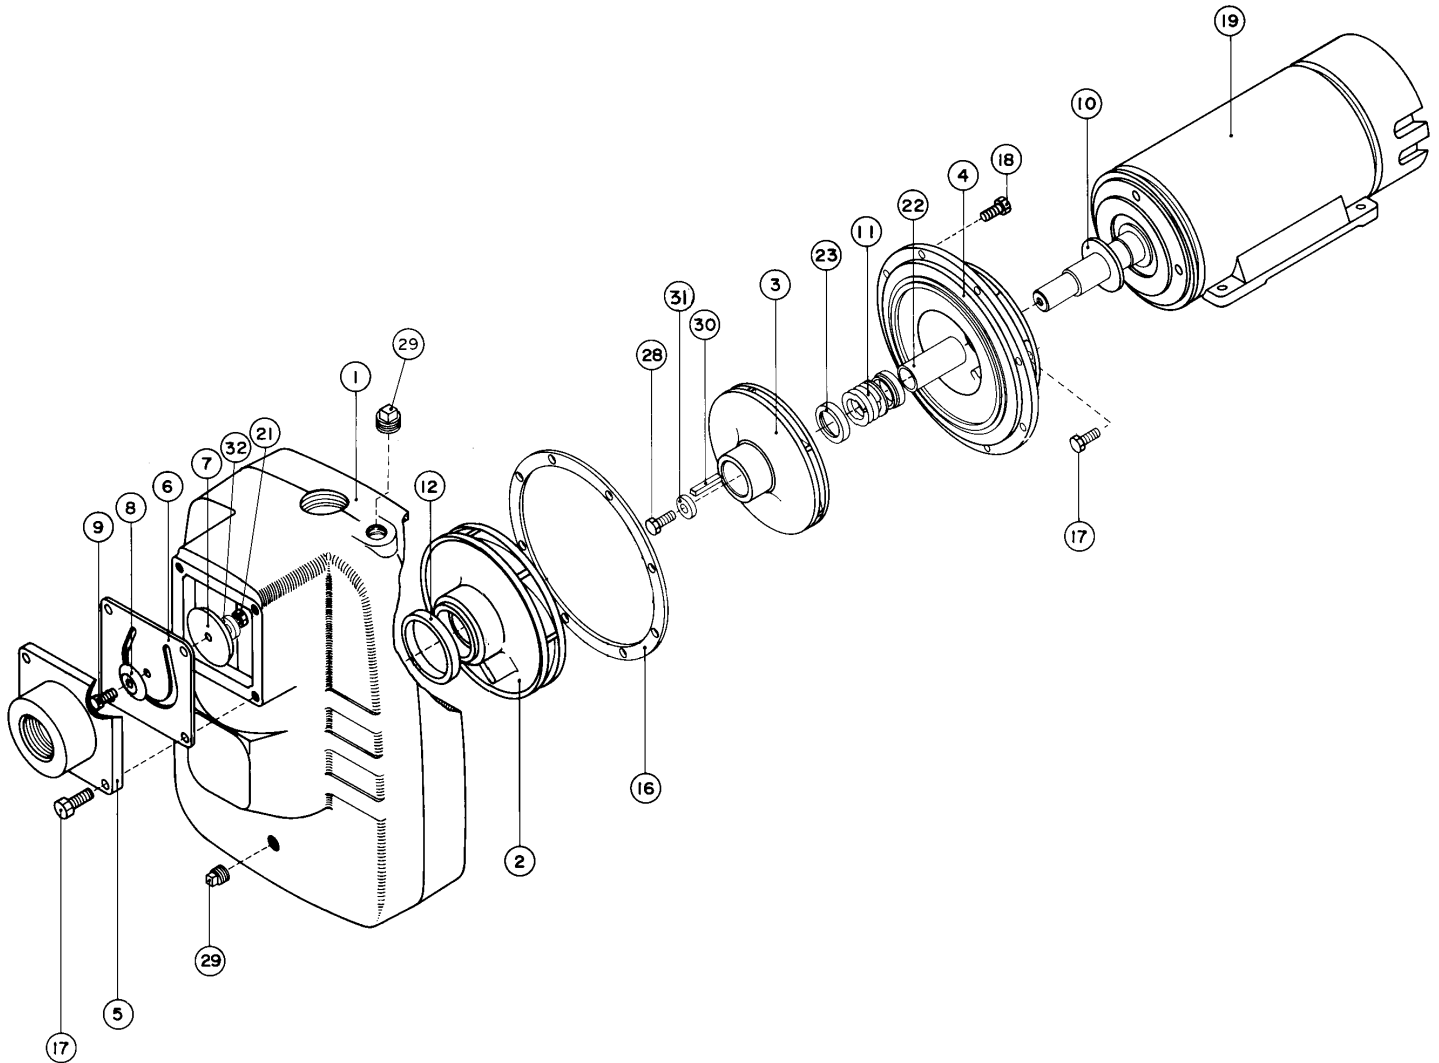

3 HP-5HP Models

Modèles de 3 CV-5 CV

Modelos de 3 HP-5 HP

a) 300B b) 300B-3 c) 500 d) 500-3

Ref.	Code	a	b	c	d	Description	Description	Descripción
1	433109	1	1	1	1	Casing	Boîtier	Carcasa
2*	433139	1	1	1	1	Diffuser	Diffuseur	Difusor
3*	433196	1	1			Impeller	Roue de Turbine	Impulsor
3*	433140			1	1	Impeller	Roue de Turbine	Impulsor
4	433141	1	1	1	1	Adapter	Adapteur	Adaptador
5	414730	1	1			Valve Body	Corps de soupape	Cuerpo de válvula
5	414731			1	1	Valve Body	Corps de soupape	Cuerpo de válvula
6*	191261	1	1	1	1	Valve Gasket	Joint d'étanchéité du soupape	Empaque
7	014740	1	1	1	1	Top Weight	Poids superieur	Peso superior
8	013150	1	1	1	1	Bottom Weight	Poids inferieur	Peso inferior
9	225750	1	1	1	1	Hex HD. Bolt 1/4UNC x 1ZN PL	Hex HD. Boulon 1/4UNC x 1ZN PL	Perno Hex. 1/4UNC x 1ZN PL
10*	190848	1		1	1	Flinger	Cavalier	Anillo de goma
10*	194140		1			Flinger	Cavalier	Anillo de goma
11*	240070	1	1	1	1	Seal	Joint	Sello
12*	246237	1	1	1	1	Diffuser Ring	Anneau diffuseur	Anillo de difusor
16*	193924	1	1	1	1	Gasket	Joint d'étanchéité	Empaque
17	120010	8	8	8	8	Hex HD. Bolt 3/8 UNC x 1	Hex HD. Boulon 3/8UNC x 1	Perno Hex. 3/8UNC x 1
18	120000	8	8	8	8	Hex HD. Bolt 3/8 UNC x 7/8	Hex HD. Boulon 3/8UNC x 7/8	Perno Hex. 3/8UNC x 7/8
19	218700	1				Motor 3HP*1PH*230V	Moteur 3HP*1PH*230V	Motor 3HP*1PH*230V
19	218702		1			Motor 3HP*3PH*230/460V	Moteur 3HP*3PH*230/460V	Motor 3HP*3PH*230/460V
19	217696		1			Motor 3HP*3PH*575V *TEFC*	Moteur 3HP*3PH*575V*TEFC*	Motor 3HP*3PH*575V*TEFC*
19	218705			1		Motor 5HP*1PH*230V	Moteur 5HP*1PH*230V	Motor 5HP*1PH*230V
19	218707				1	Motor 5HP*3PH*230/460V	Moteur 5HP*3PH*230/460	Motor 5HP*3PH*230/460
19	218708				1	Motor 5HP*3PH*230/460V	Moteur 5HP*3PH*230/460V*TEFC*	Motor 5HP*3PH*230/460V*TEFC*
21	227810	1	1	1	1	Hex Nut 1/4UNC ZN PL	Hex écrou 1/4 UNC ZN PL	Tuerca 1/4 UNC ZN PL
22*	266006	1	1	1	1	Sleeve	Manchon	Manga
23*	240071	1	1	1	1	Spring Holder	Ressort détenteur	Resorte de soporte
28	125794	1				Hex HD Bolt 3/8 UNC x 7/8	Hex HD. Boulon 3/8 UNC x 7/8	Perno Hex. 3/8 UNC x 7/8
28	226200				1	Hex HD. Bolt 3/8UNC x7/8 ZN PL	Hex HD. Boulon 3/8UNCx7/8ZN PL	Perno Hex. 3/8UNCx7/8ZN PL
28	125794		1	1		Hex HD. Bolt 3/8 UNC x 7/8 SST	Hex HD. Boulon 3/8 UNC x 7/8 po inox	Perno Hex. 3/8 UNC x 7/8 SST
29	185650	2	2	2	2	Pipe Plug 3/4 NPT	Bouchon de tuyau 3/4 NPT	Tapón de tubería 1/4NPT
30	432020			1	1	Key 3/16 x 1.375	Cle 3/16 x 1.375	Llave 3/16 x 1.375
30	432015	1	1			Key 3/16 x 1.25	Cle 3/16 x 1.25	Llave 3/16 x 1.25
31	416720			1	1	Washer	Rondelle	Arandela
31	416721	1	1			Washer	Rondelle	Arandela
32	175000	1	1	1	1	Washer 1/4	Rondelle	Arandela