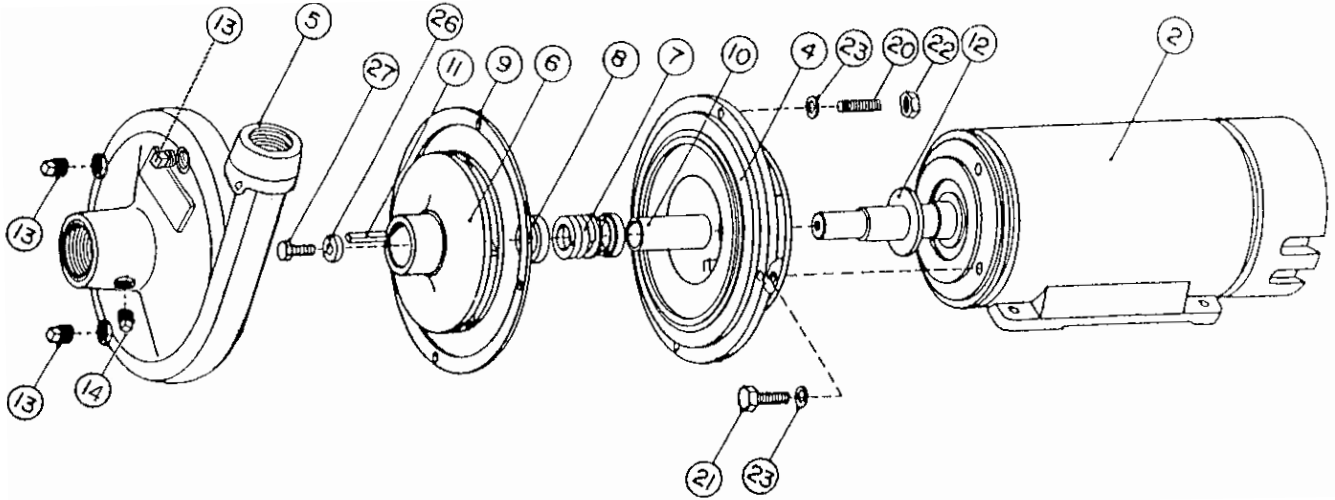

REPAIR PARTS LIST

LISTE DE PIÈCES DE RECHANGE

LISTA DE PIEZAS DE REPARACIONES

ACE-SD SERIES/SÉRIE/SERIE

Side Discharge Centrifugal Pump
Pompe centrifuge à refoulement latéral
Bomba centrifuga de descarga lateral

ACE-300B-3SD & ACE-300B-5SD (Type A)
ACE-500SD & ACE-500-3SD (Type A & B)

A- ACE-300SD   B- ACE-300B-5SD   C- ACE-300B-3SD   D- ACE-500SD   E- ACE-500-3SD

Ref.#	Code #	A	B	C	D	E	Description	Description	Déscription
2	218705					1	Motor, 5HP Single Ph., 230V	Moteur, 5CV seul Ph., 230V	Motor, 5CV Monofásico, 230V
2	218707					1	Motor, 5HP 3 Ph., 208-230/460V	Moteur, 5CV 3 Ph., 208-230/460V	Motor, 5CV Trifásico, 208-230/460V
2	218700	1					Motor, 3HP Single Ph., 115/230V	Moteur, 3CV seul Ph., 115/230V	Motor, 3CV Monofásico, 115/230V
2	218702				1		Motor, 3HP 3 Ph., 208-230/460V	Moteur, 3CV 3 Ph., 208-230/460V	Motor, 3CV Trifásico, 208-230/460V
2	218704		1				Motor, 3HP 3 Ph., 575V	Moteur, 3CV 3 Ph., 575V	Motor, 3CV Trifásico, 575V
4	437841	1	1	1	1	1	Adapter	Adaptateur	Adaptador
5**	437839	1	1	1	1	1	Casing	Boîtier	Cuerpo
6	433158				1	1	Impeller	Roue de turbine	Propulsor
6	433129	1	1	1			Impeller	Roue de turbine	Propulsor
7*	240070	1	1	1	1	1	Seal MS-7	Joint MS-7	Sello MS-7
8*	240071	1	1	1	1	1	Spring Holder	Rosset collier	Sujetador de resorte
9*	198995	1	1	1	1	1	'O' Ring	Joint torique	Cuerpo
10*	266006	1	1	1	1	1	Sleeve	Manchon	Manga
11*	432020				1	1	Key	Clavette	Llave
11*	432015	1	1	1			Key	Clavette	Llave
12*	190848				1	1	Flinger	Cavalier	Anillo de goma
13	185620	3	3	3	3	3	1/4" NPT Pipe Plug Zinc Plated	Bouchon de tuyau de 1/4 po NPT plaqué zinc	Tapón de tubería de 1/4 NPT cubierto con zinc
14	185910	1	1	1	1	1	1/8" NPT Pipe Plug	Bouchon de tuyau de 1/4" x 1/8" po NPT	Tapón de tubería de 1/4" x 1/8" NPT
20	172971	4	4	4	4	4	Stud 3/8" x 1-1/4" SST	Bouton 3/8" x 1-1/4" SST	Passador 3/8" x 1-1/4" SST
21	226210	4	4	4	4	4	Bolt 3/8" x 1" ZNPL	Bouton 3/8" x 1" ZNPL	Perno 3/8" x 1" ZNPL
22	227830	4	4	4	4	4	Nut Hex 3/8" ZNPL	Écrou 3/8" ZNPL	Tuerca 3/8" ZNPL
23	176230	8	8	8	8	8	Spring Washer 3/8" ZNPL	Rondelle de ressort 3/8" ZNPL	Arandela de resorte 3/8" ZNPL
26	416720				1	1	Collar	Collier	Collarín
26	416721	1	1	1			Collar	Collier	Collarín
27	124191	1	1	1	1	1	Bolt 3/8" UNC x 3/4" SST	Bouton 3/8 UNC x 3/4 SST	Perno de 3/8 UNC x 3/4 SST

- Suggest parts to stock.
- Pièces de rechange à conserver en stock.
- Piezas que se recomienda tener en inventario.

IMPORTANT: When ordering parts specify the model, code number and part description. When ordering motors, specify model, type, make, code no., voltage, horsepower and phase.

**When ordering casing 437839, order 1/4" x 1/8" NPT Plugs.

IMPORTANT: Lorsque vous commandez des pièces spécifiez le modèle,

numéro de code et description de la pièce. Lorsque vous commandez des moteurs spécifiez le modèle, numéro de code, tension, force et phase.

** quand l'enveloppe de commande 437839, "NPT de x 1/8 de l'ordre 1/4" le 'branche.

IMPORTANT: Cuando pida las piezas especifique el modelo, número de código y descripción de la pieza. Cuando pida motores, especifique el modelo, tipo, número de código, voltaje, potencia y número de fases.

** cuando la cubierta que ordena 437839, " NPT de x 1/8 de la orden 1/4" ' tapa.