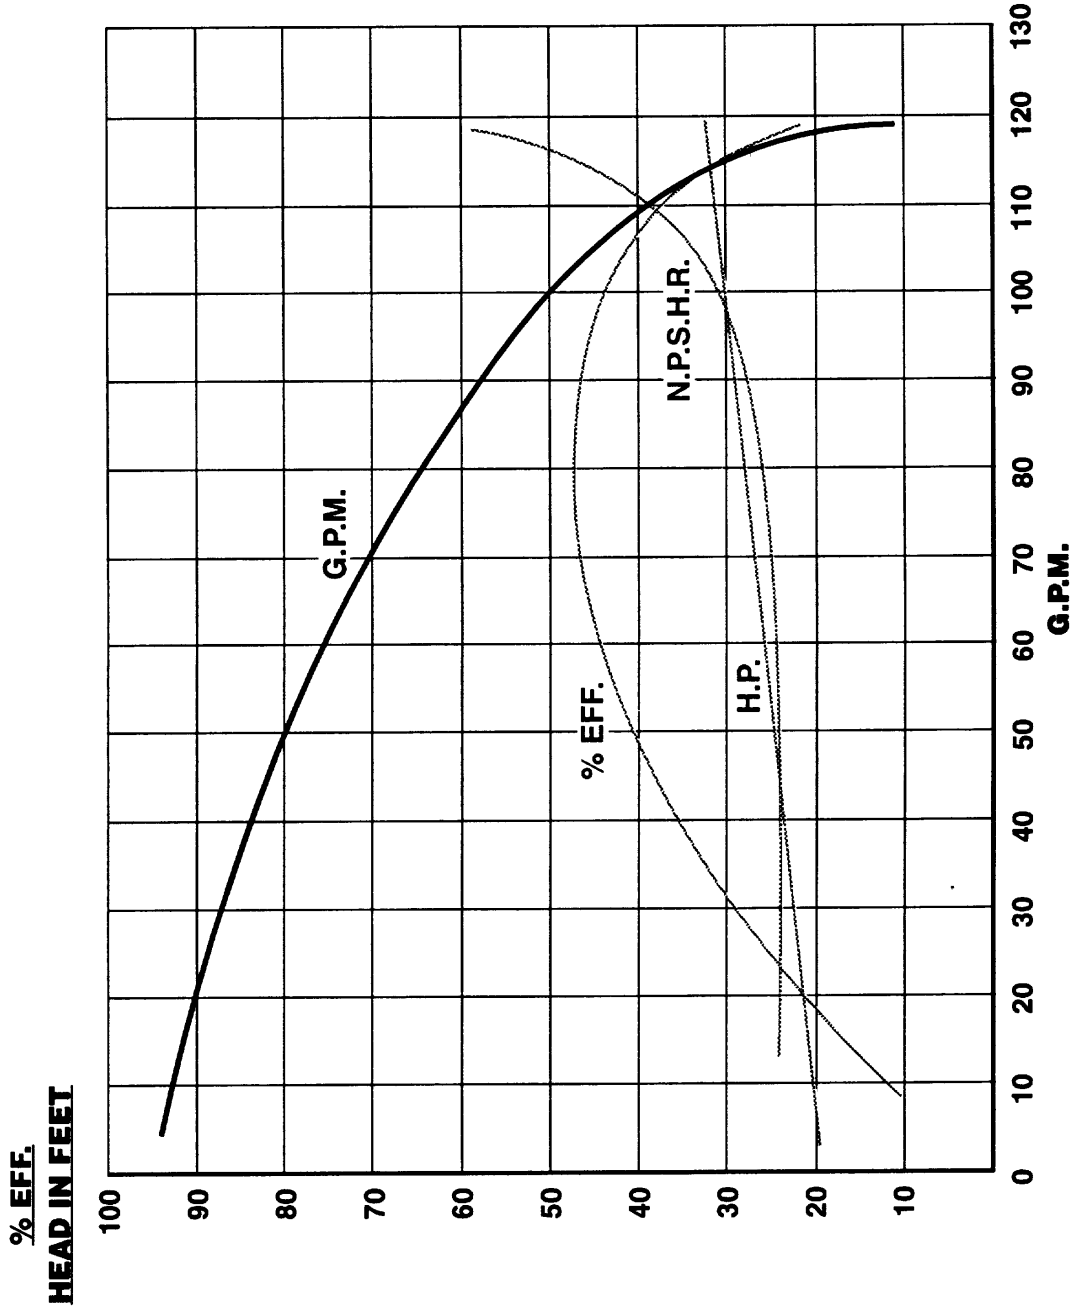

TE-8C/8K-MD

TRIM IMPELLER
(5.062" DIA.)

MOTOR: MARATHON
0157-0012-1000
230V. 60HZ.
3 PHASE