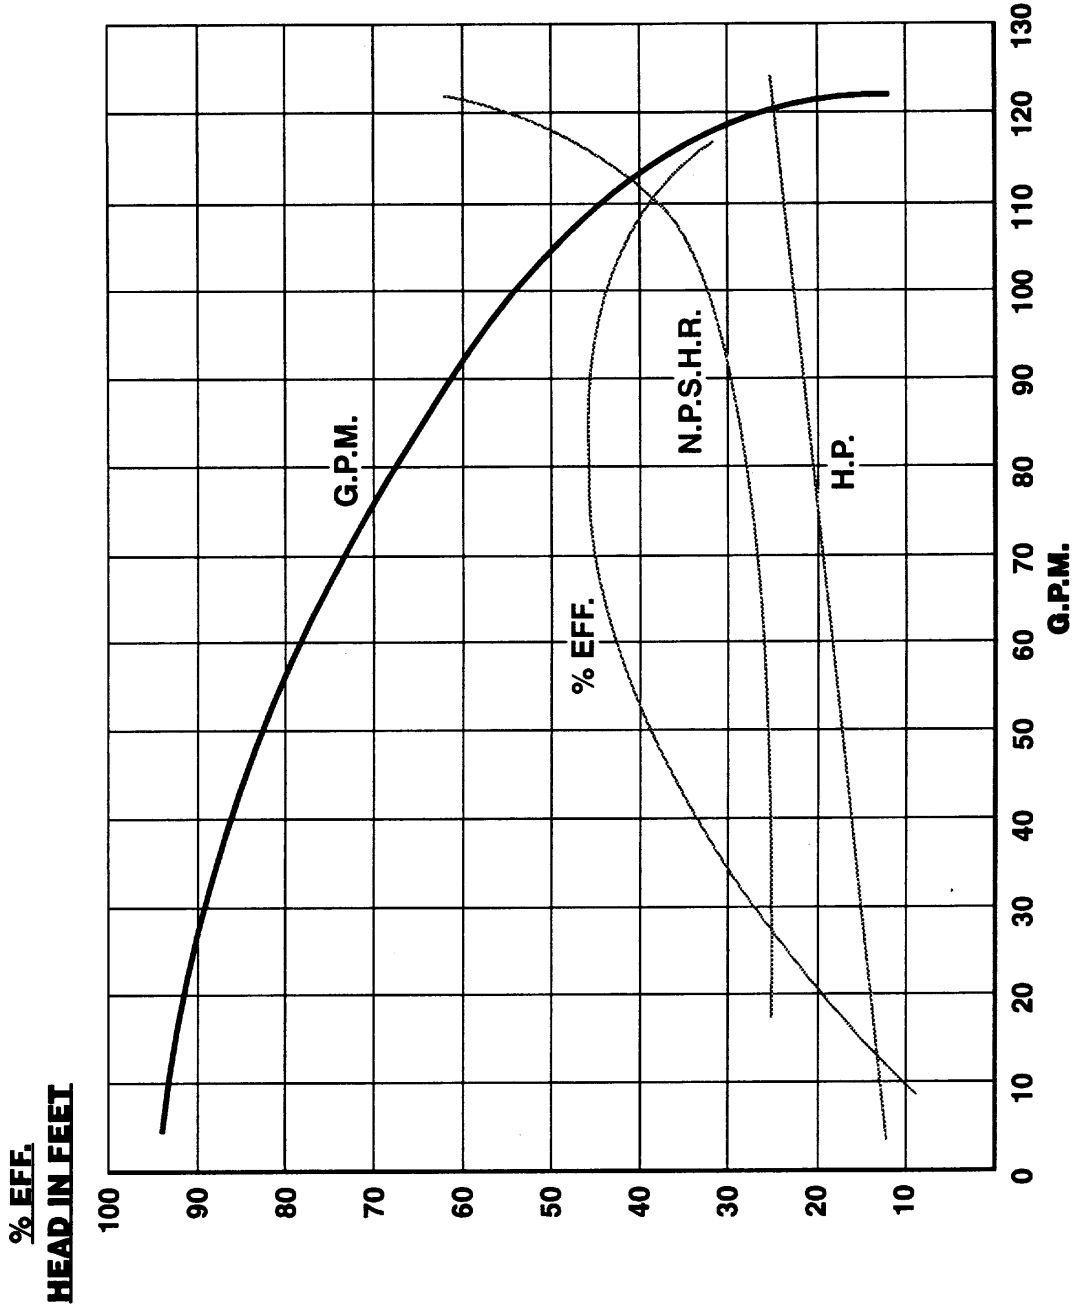

# TE-8C/8K-MD

FULL SIZE IMPELLER  
(5.187" DIA.)

MOTOR: MARATHON  
0157-0012-1000  
230V. 60HZ.  
3 PHASE