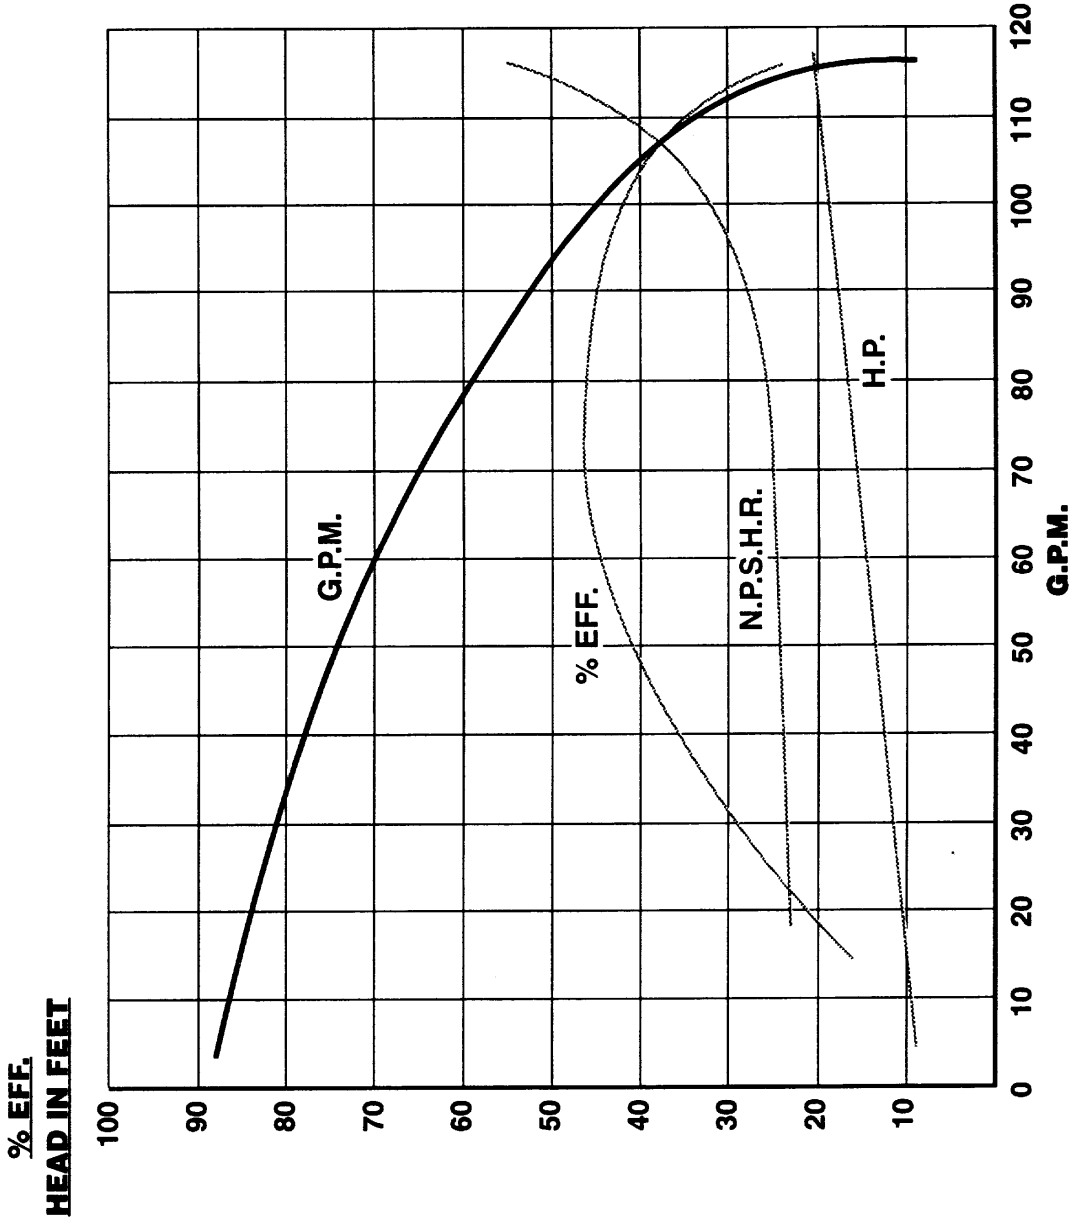

TE-8C/8K-MD

TRIM IMPELLER
(4.875" DIA.)

MOTOR: MARATHON
0157-0012-1000
230V. 60HZ.
3 PHASE