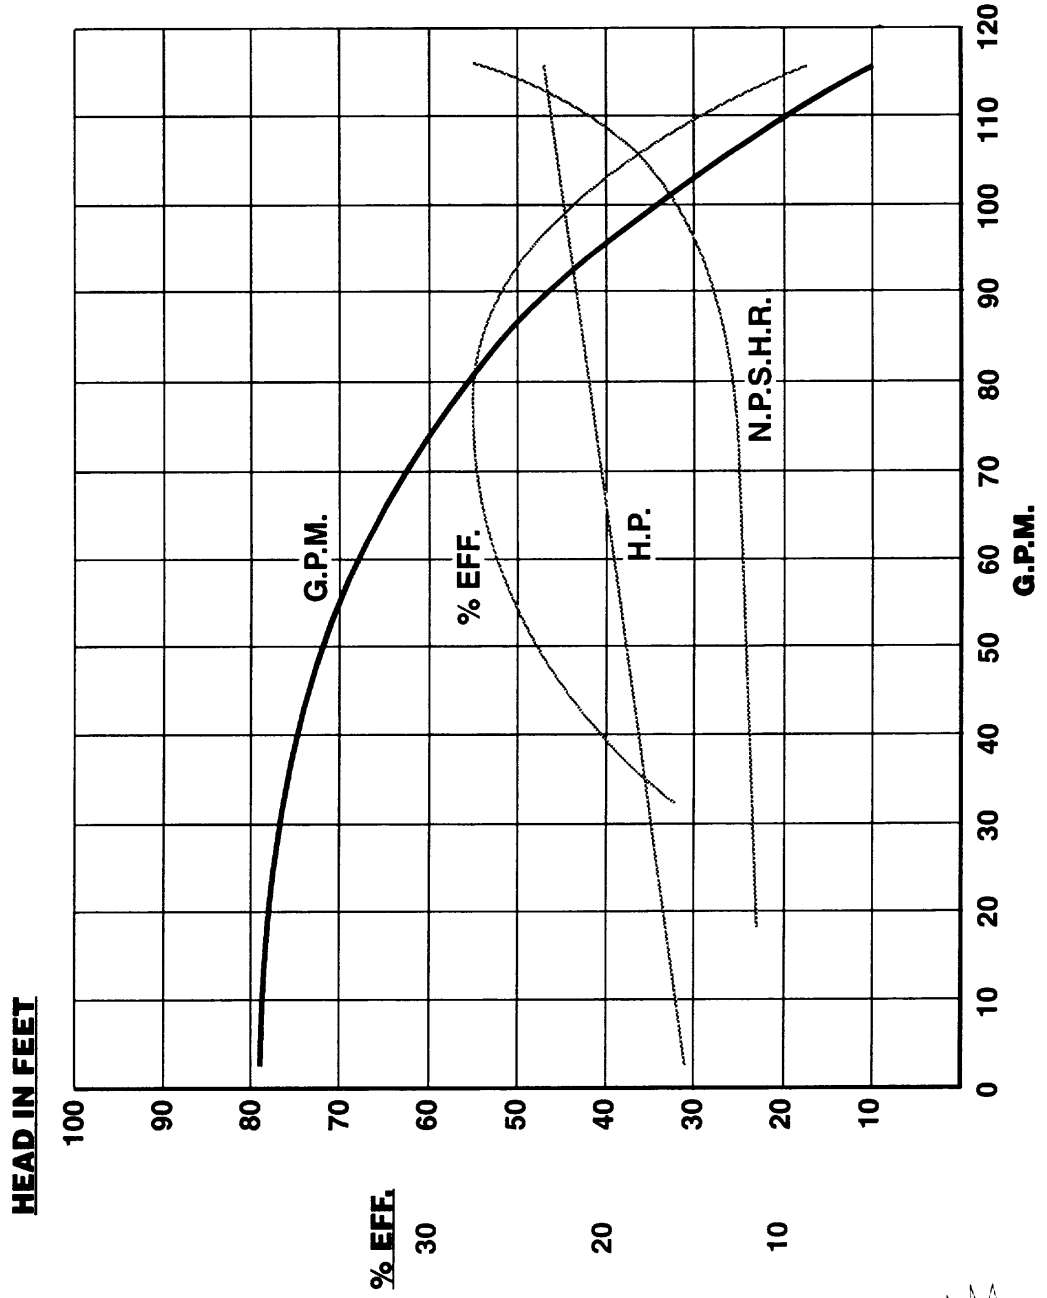

TE-8S-MD

TRIM IMPELLER
(4.875" DIA.)

MOTOR: MARATHON
0157-0065-1000
230V. 60HZ.
3 PHASE