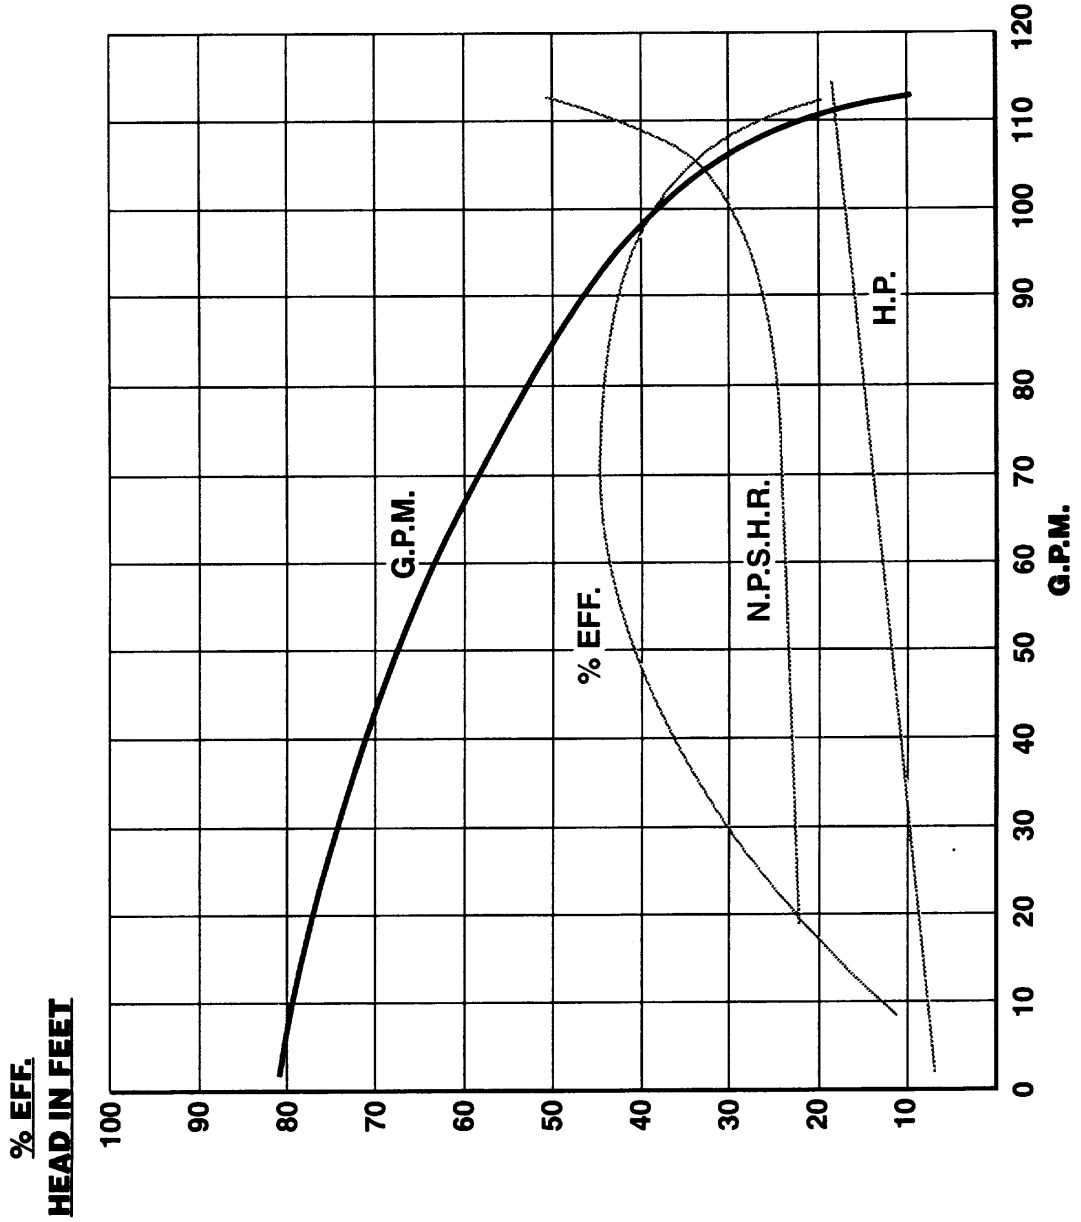

TE-8C/8K-MD

TRIM IMPELLER
(4.687" DIA.)

MOTOR: MARATHON
0157-0012-1000
230V. 60HZ.
3 PHASE