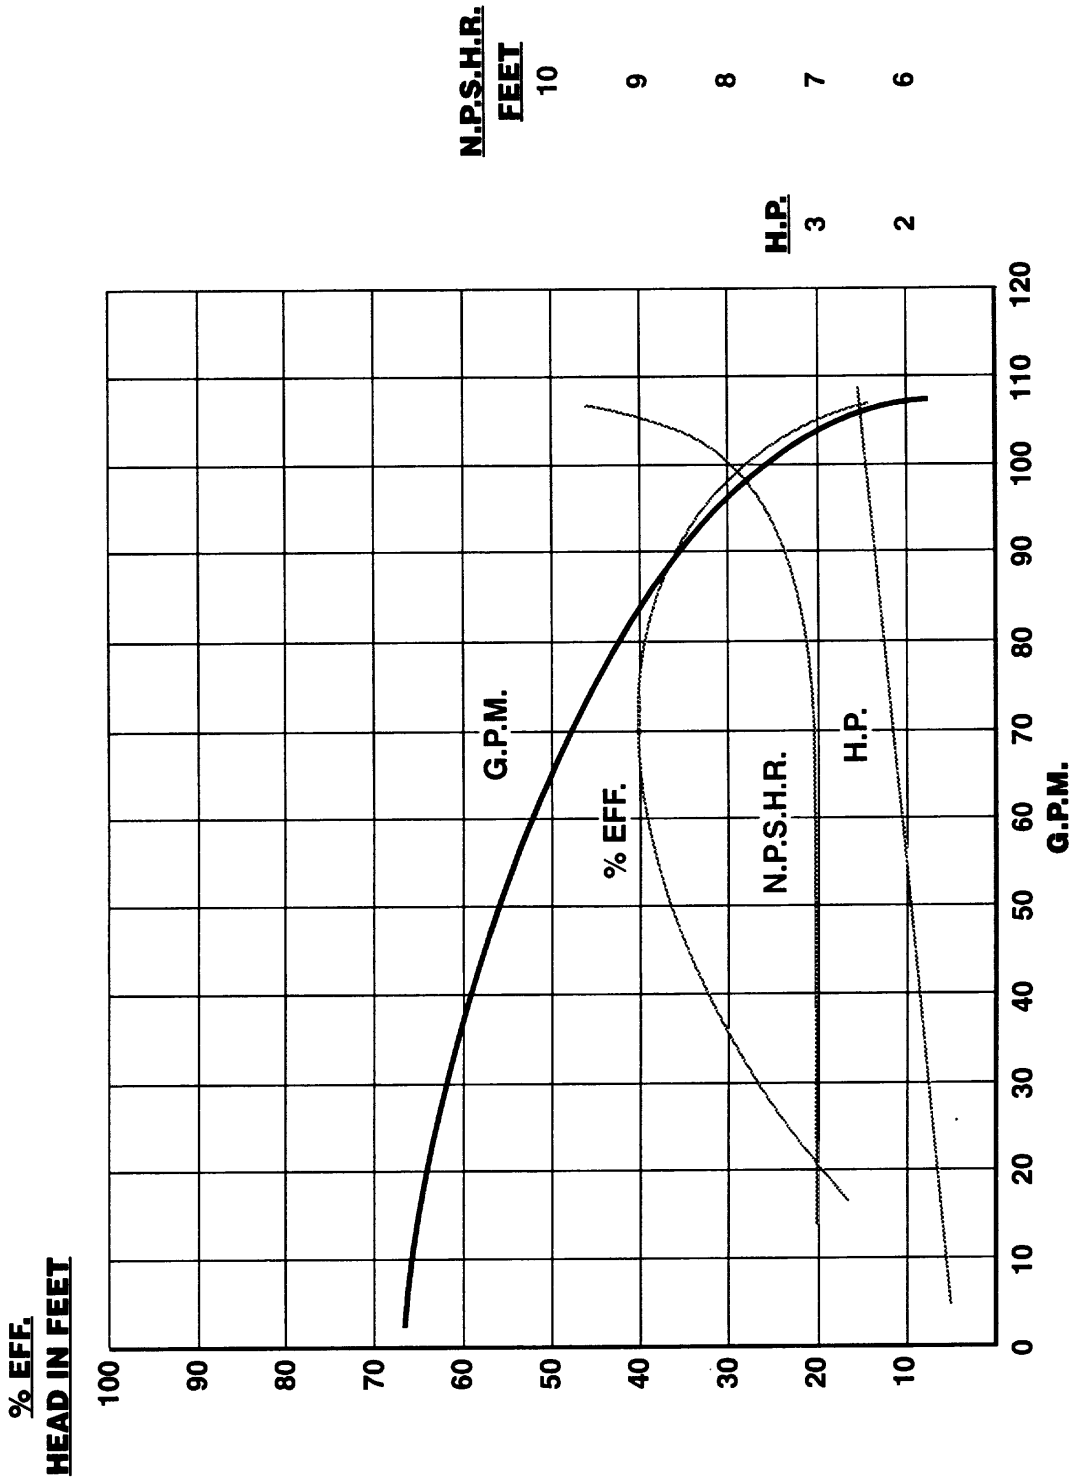

TE-8C/8K-MD

TRIM IMPELLER
(4.250" DIA.)

MOTOR: MARATHON
0157-0012-1000
230V. 60HZ.
3 PHASE