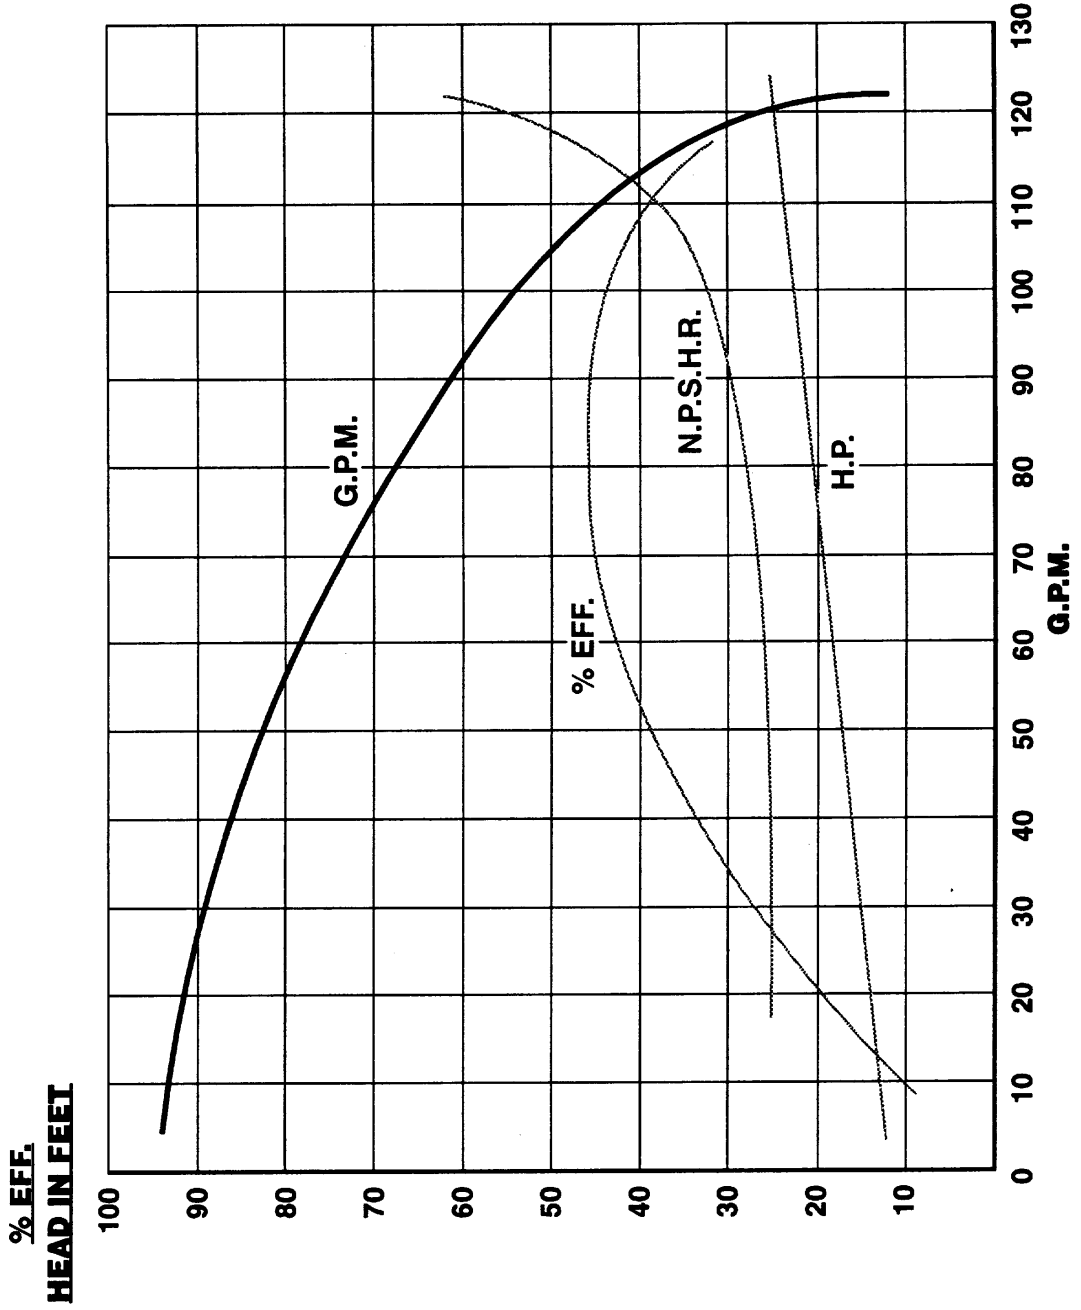

TE-8C/8K-MD

MOTOR: MARATHON
 0157-0012-1000
 230V. 60HZ.
 3 PHASE

SPECIFIC GRAVITY CHART

SP. GR.	TRIM IMP. TO
1.0 - 1.2	FULL SIZE 5.187
1.2 - 1.4	5.062
1.4 - 1.6	4.875
1.6 - 1.8	4.687
1.8 - 2.0	4.500

HEAD IN FEET

TE-8C/8K-MD

FULL SIZE IMPELLER
(5.187" DIA.)

MOTOR: MARATHON
0157-0012-1000
230V. 60HZ.
3 PHASE

TE-8C/8K-MD

TRIM IMPELLER
(5.062" DIA.)

MOTOR: MARATHON
0157-0012-1000
230V. 60HZ.
3 PHASE

TE-8C/8K-MD

TRIM IMPELLER
(4.875" DIA.)

MOTOR: MARATHON
0157-0012-1000
230V. 60HZ.
3 PHASE

TE-8C/8K-MD

TRIM IMPELLER
(4.687" DIA.)

MOTOR: MARATHON
0157-0012-1000
230V. 60HZ.
3 PHASE

TE-8C/8K-MD

TRIM IMPELLER
(4.500" DIA.)

MOTOR: MARATHON
0157-0012-1000
230V. 60HZ.
3 PHASE

TE-8C/8K-MD

TRIM IMPELLER
(4.250" DIA.)

MOTOR: MARATHON
0157-0012-1000
230V. 60HZ.
3 PHASE

N.P.S.H.R.
FEET
10
9
8
7
6

H.P.
3
2

TE-8C/8K-MD

TRIM IMPELLER
(3.937" DIA.)

MOTOR: MARATHON
0157-0012-1000
230V. 60HZ.
3 PHASE