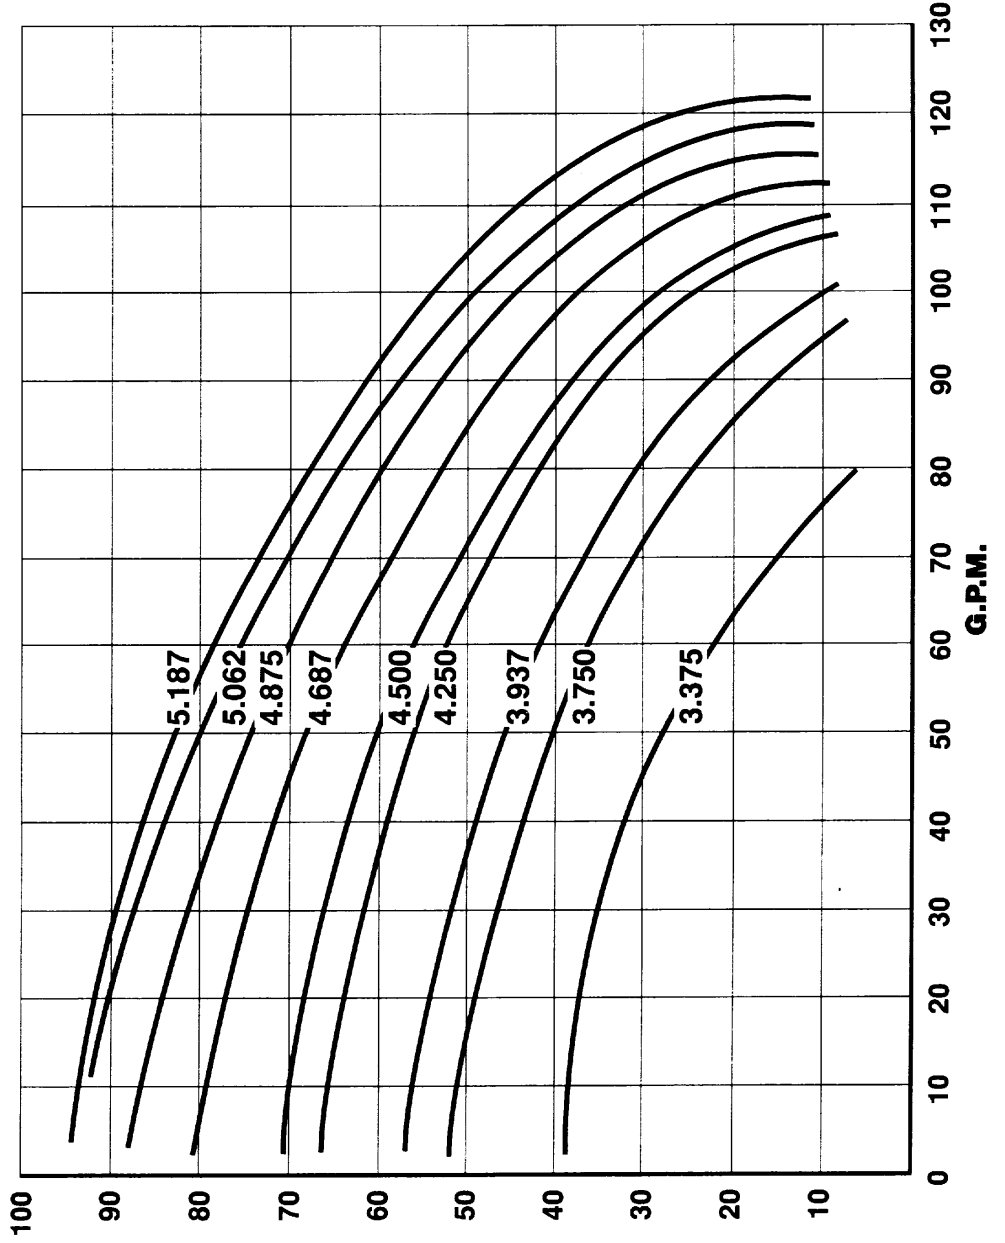

TE-8C/8K-MD

MOTOR: MARATHON
 0157-0012-1000
 230V. 60HZ.
 3 PHASE

SPECIFIC GRAVITY CHART

SP. GR.	TRIM IMP. TO
1.0 - 1.2	FULL SIZE 5.187
1.2 - 1.4	5.062
1.4 - 1.6	4.875
1.6 - 1.8	4.687
1.8 - 2.0	4.500

HEAD IN FEET

TE-8C/8K-MD

FULL SIZE IMPELLER
(5.187" DIA.)

MOTOR: MARATHON
0157-0012-1000
230V. 60HZ.
3 PHASE

TE-8C/8K-MD

TRIM IMPELLER
(5.062" DIA.)

MOTOR: MARATHON
0157-0012-1000
230V. 60HZ.
3 PHASE

TE-8C/8K-MD

TRIM IMPELLER
(4.875" DIA.)

MOTOR: MARATHON
0157-0012-1000
230V. 60HZ.
3 PHASE

TE-8C/8K-MD

TRIM IMPELLER
(4.687" DIA.)

MOTOR: MARATHON
0157-0012-1000
230V. 60HZ.
3 PHASE

TE-8C/8K-MD

TRIM IMPELLER
(4.500" DIA.)

MOTOR: MARATHON
0157-0012-1000
230V. 60HZ.
3 PHASE

TE-8C/8K-MD

TRIM IMPELLER
(4.250" DIA.)

MOTOR: MARATHON
0157-0012-1000
230V. 60HZ.
3 PHASE

N.P.S.H.R.
FEET
10
9
8
7
6

H.P.
3
2

TE-8C/8K-MD

TRIM IMPELLER
(3.937" DIA.)

MOTOR: MARATHON
0157-0012-1000
230V. 60HZ.
3 PHASE