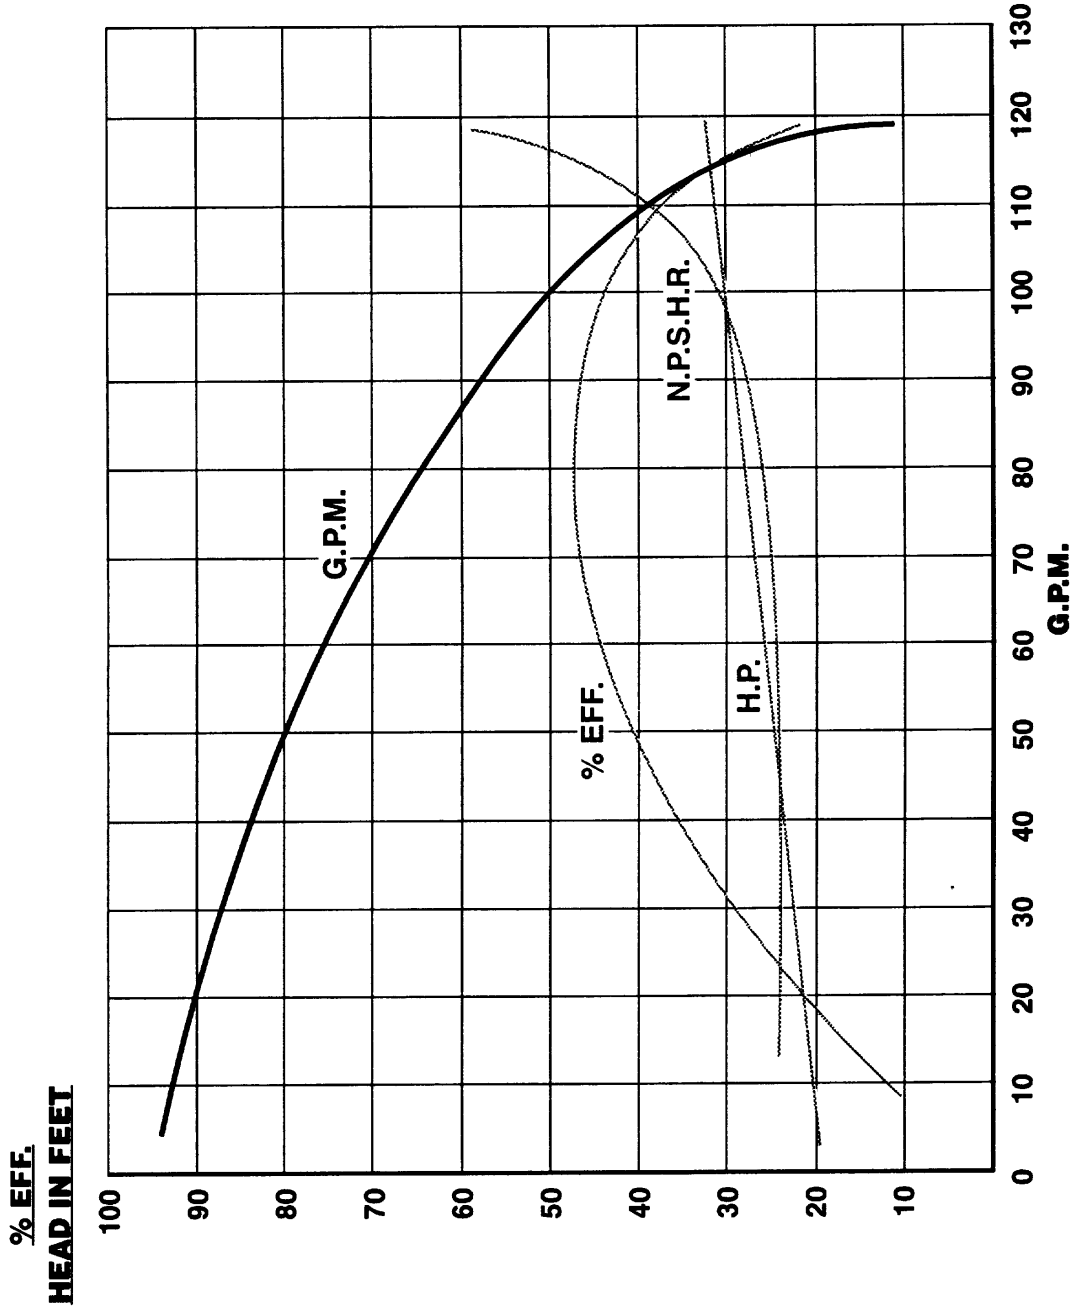

TE-8C/8K-MD

MOTOR: MARATHON
 0157-0012-1000
 230V. 60HZ.
 3 PHASE

SPECIFIC GRAVITY CHART

SP. GR.	TRIM IMP. TO
1.0 - 1.2	FULL SIZE 5.187
1.2 - 1.4	5.062
1.4 - 1.6	4.875
1.6 - 1.8	4.687
1.8 - 2.0	4.500

HEAD IN FEET

TE-8C/8K-MD

FULL SIZE IMPELLER
(5.187" DIA.)

MOTOR: MARATHON
0157-0012-1000
230V. 60HZ.
3 PHASE

TE-8C/8K-MD

TRIM IMPELLER
(5.062" DIA.)

MOTOR: MARATHON
0157-0012-1000
230V. 60HZ.
3 PHASE

TE-8C/8K-MD

TRIM IMPELLER
(4.875" DIA.)

MOTOR: MARATHON
0157-0012-1000
230V. 60HZ.
3 PHASE

TE-8C/8K-MD

TRIM IMPELLER
(4.687" DIA.)

MOTOR: MARATHON
0157-0012-1000
230V. 60HZ.
3 PHASE

TE-8C/8K-MD

TRIM IMPELLER
(4.500" DIA.)

MOTOR: MARATHON
0157-0012-1000
230V. 60HZ.
3 PHASE