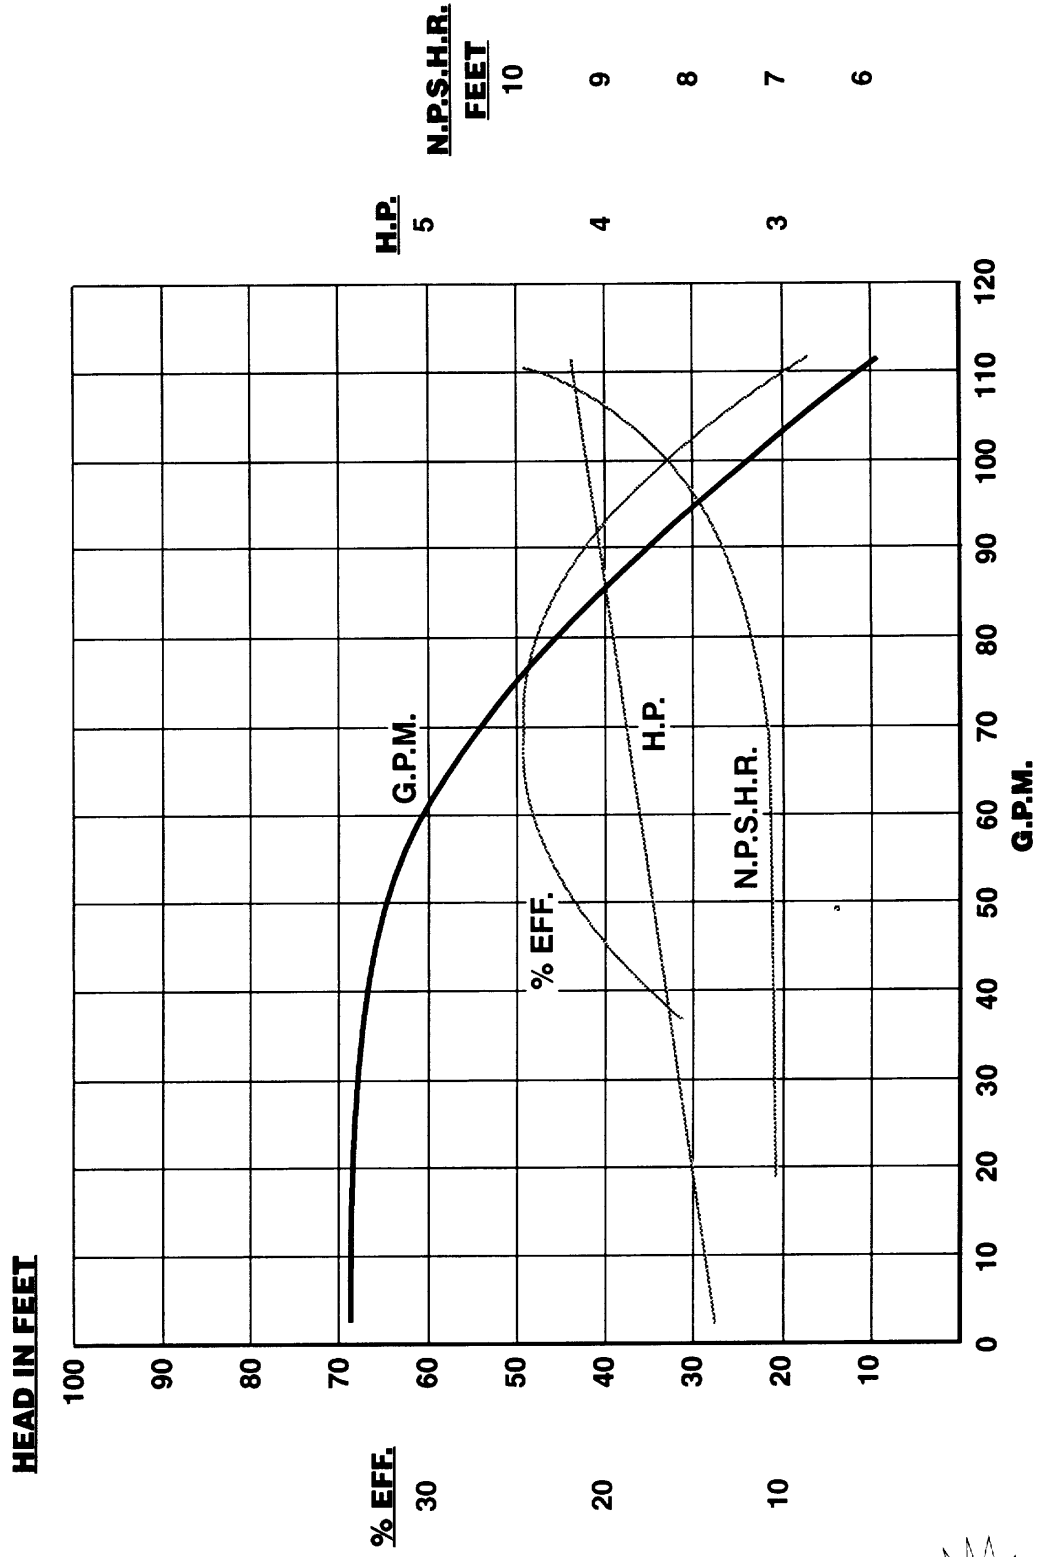

TE-8S-MD

TRIM IMPELLER
(4.500" DIA.)

MOTOR: MARATHON
0157-0065-1000
230V. 60HZ.
3 PHASE