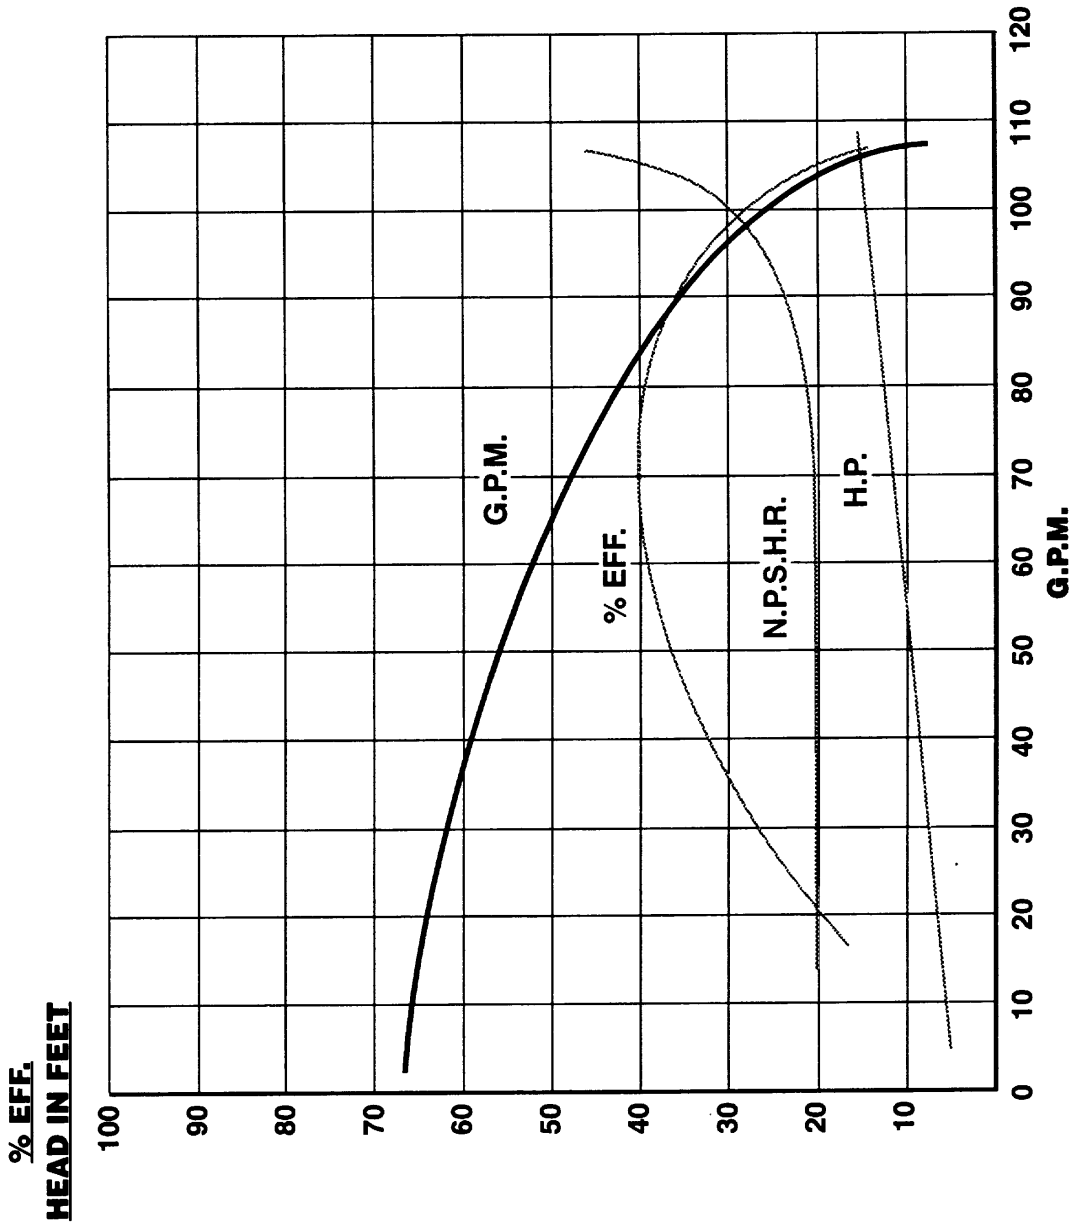

TE-8C/8K-MD

TRIM IMPELLER
(4.250" DIA.)

MOTOR: MARATHON
0157-0012-1000
230V. 60HZ.
3 PHASE

N.P.S.H.R.
FEET
10
9
8
7
6

H.P.
3
2