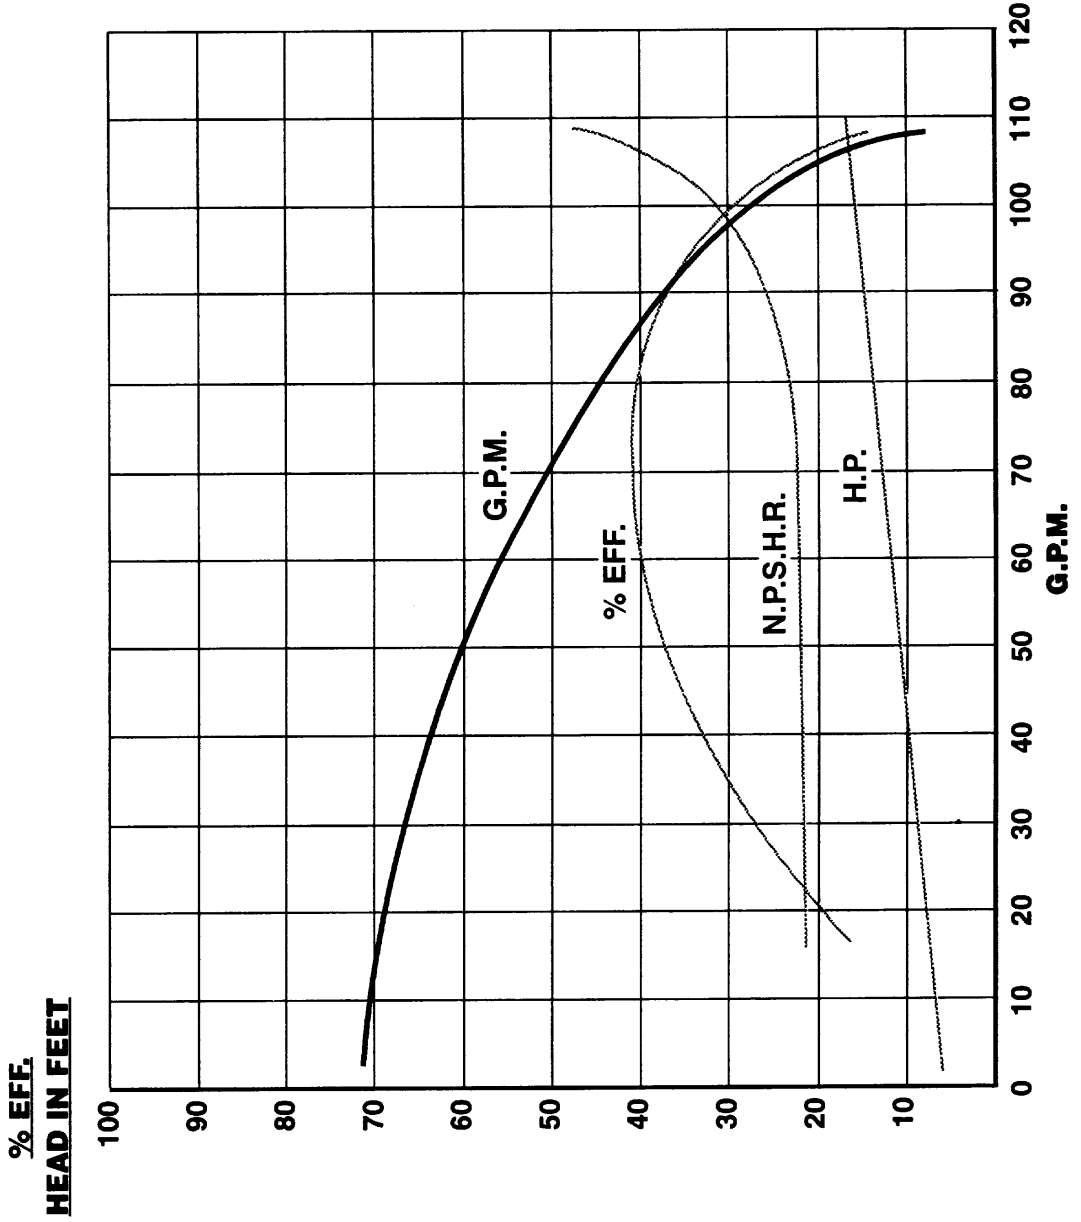

TE-8C/8K-MD

TRIM IMPELLER
(4.500" DIA.)

MOTOR: MARATHON
0157-0012-1000
230V. 60HZ.
3 PHASE