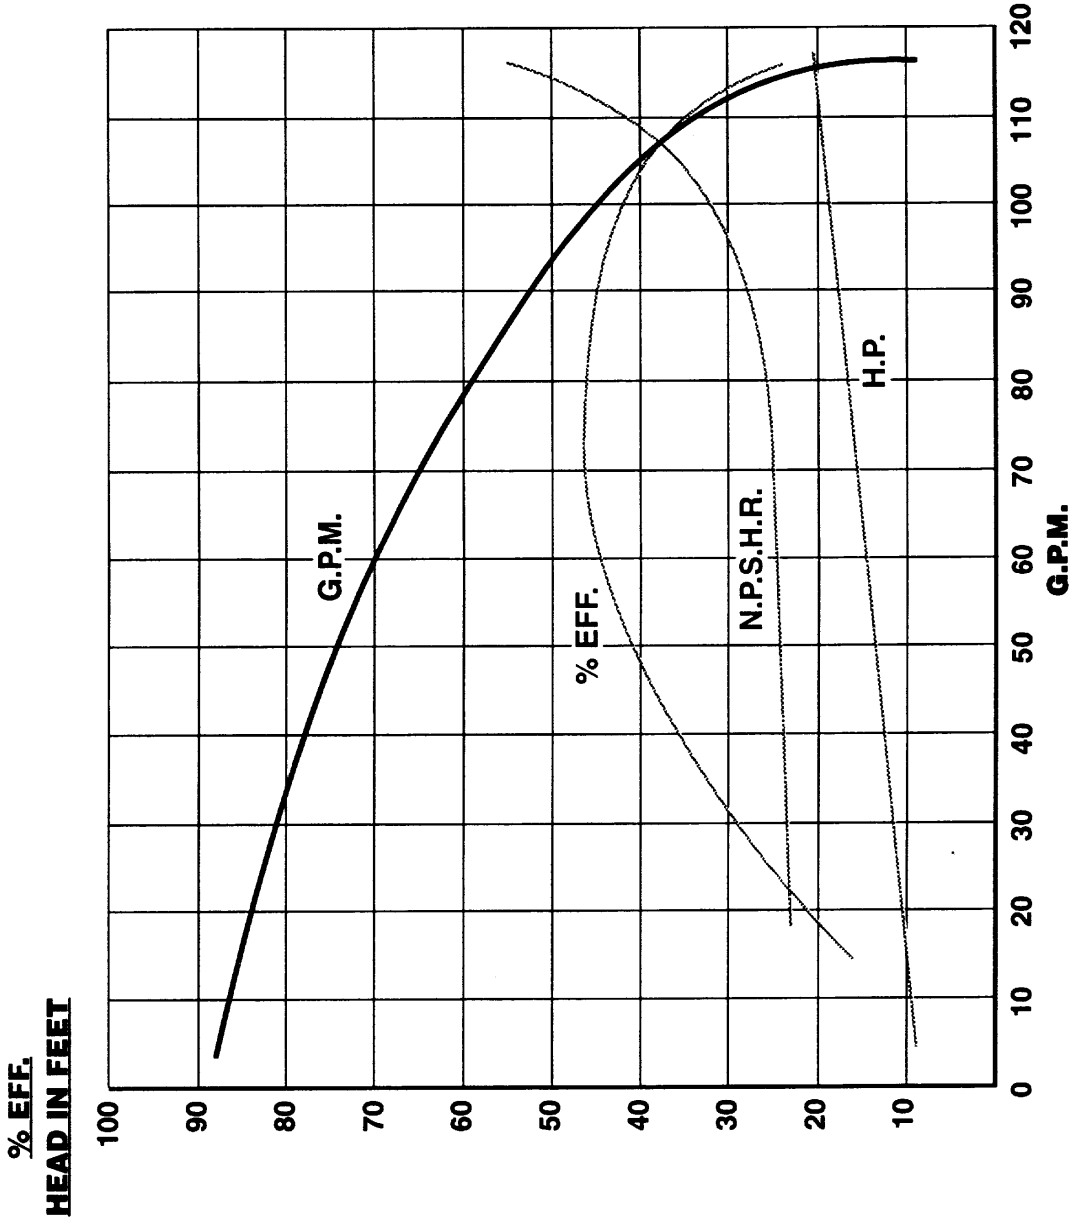

TE-8C/8K-MD

MOTOR: MARATHON
 0157-0012-1000
 230V. 60HZ.
 3 PHASE

SPECIFIC GRAVITY CHART

SP. GR.	TRIM IMP. TO
1.0 - 1.2	FULL SIZE 5.187
1.2 - 1.4	5.062
1.4 - 1.6	4.875
1.6 - 1.8	4.687
1.8 - 2.0	4.500

HEAD IN FEET

TE-8C/8K-MD

FULL SIZE IMPELLER
(5.187" DIA.)

MOTOR: MARATHON
0157-0012-1000
230V. 60HZ.
3 PHASE

TE-8C/8K-MD

TRIM IMPELLER
(5.062" DIA.)

MOTOR: MARATHON
0157-0012-1000
230V. 60HZ.
3 PHASE

TE-8C/8K-MD

TRIM IMPELLER
(4.875" DIA.)

MOTOR: MARATHON
0157-0012-1000
230V. 60HZ.
3 PHASE

TE-8C/8K-MD

TRIM IMPELLER
(4.687" DIA.)

MOTOR: MARATHON
0157-0012-1000
230V. 60HZ.
3 PHASE

TE-8C/8K-MD

TRIM IMPELLER
(4.500" DIA.)

MOTOR: MARATHON
0157-0012-1000
230V. 60HZ.
3 PHASE