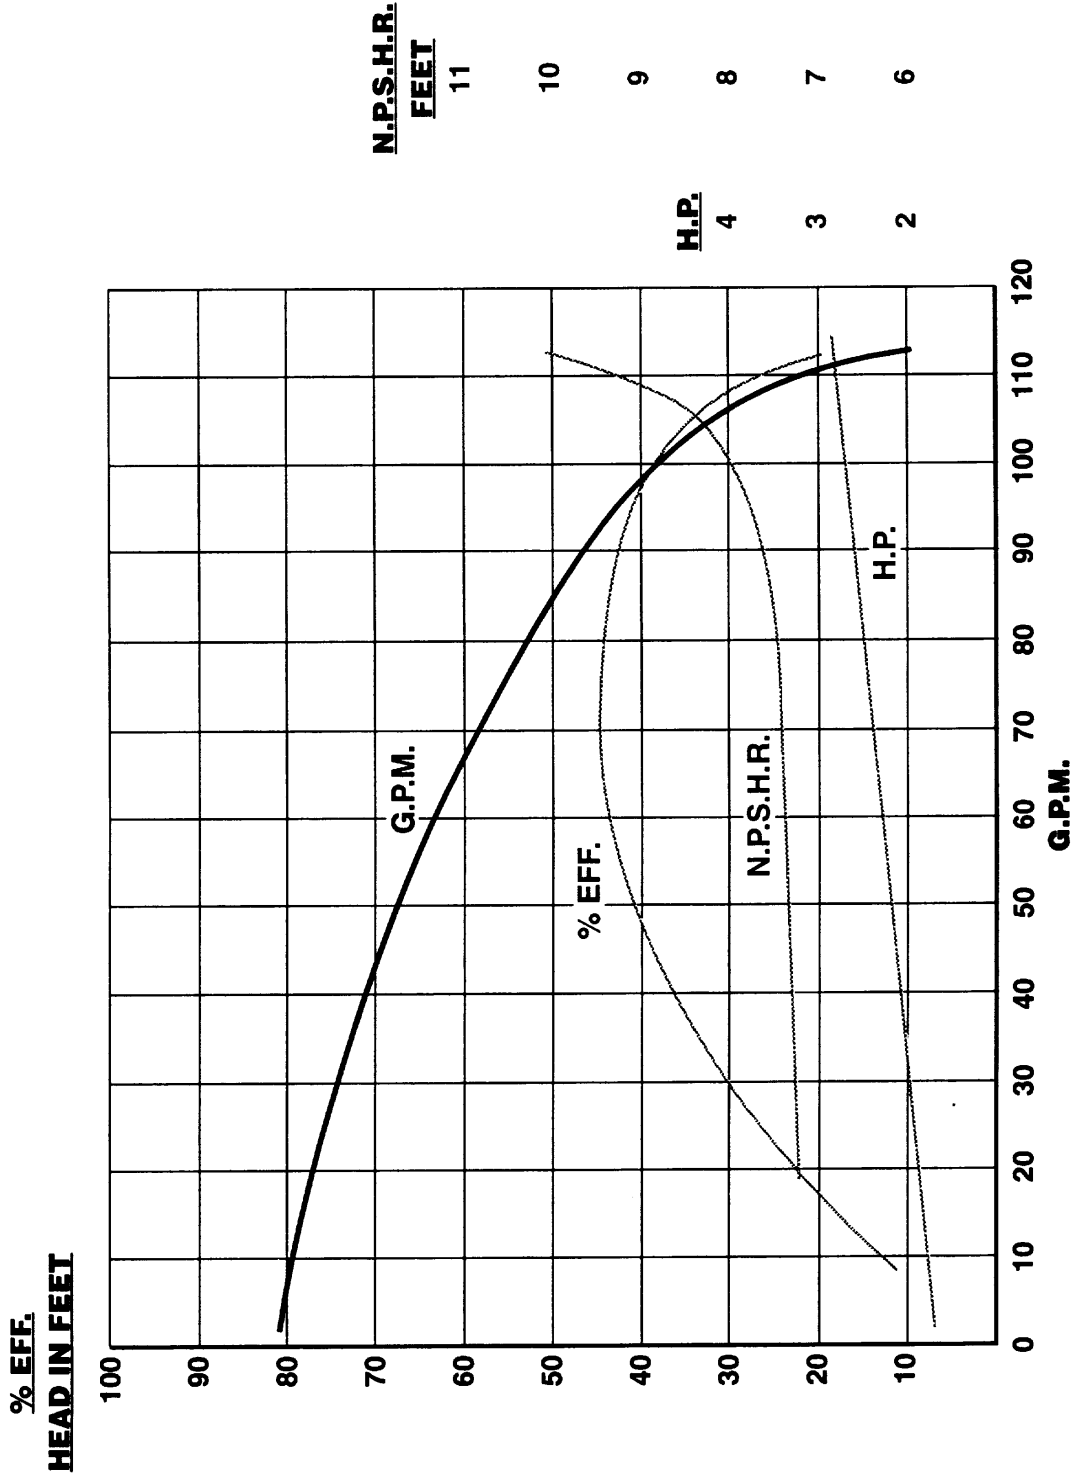

TE-8C/8K-MD

FULL SIZE IMPELLER
(5.187" DIA.)

MOTOR: MARATHON
0157-0012-1000
230V. 60HZ.
3 PHASE

TE-8C/8K-MD

TRIM IMPELLER
(5.062" DIA.)

MOTOR: MARATHON
0157-0012-1000
230V. 60HZ.
3 PHASE

TE-8C/8K-MD

TRIM IMPELLER
(4.875" DIA.)

MOTOR: MARATHON
0157-0012-1000
230V. 60HZ.
3 PHASE

TE-8C/8K-MD

TRIM IMPELLER
(4.687" DIA.)

MOTOR: MARATHON
0157-0012-1000
230V. 60HZ.
3 PHASE

TE-8C/8K-MD

TRIM IMPELLER
(4.500" DIA.)

MOTOR: MARATHON
0157-0012-1000
230V. 60HZ.
3 PHASE