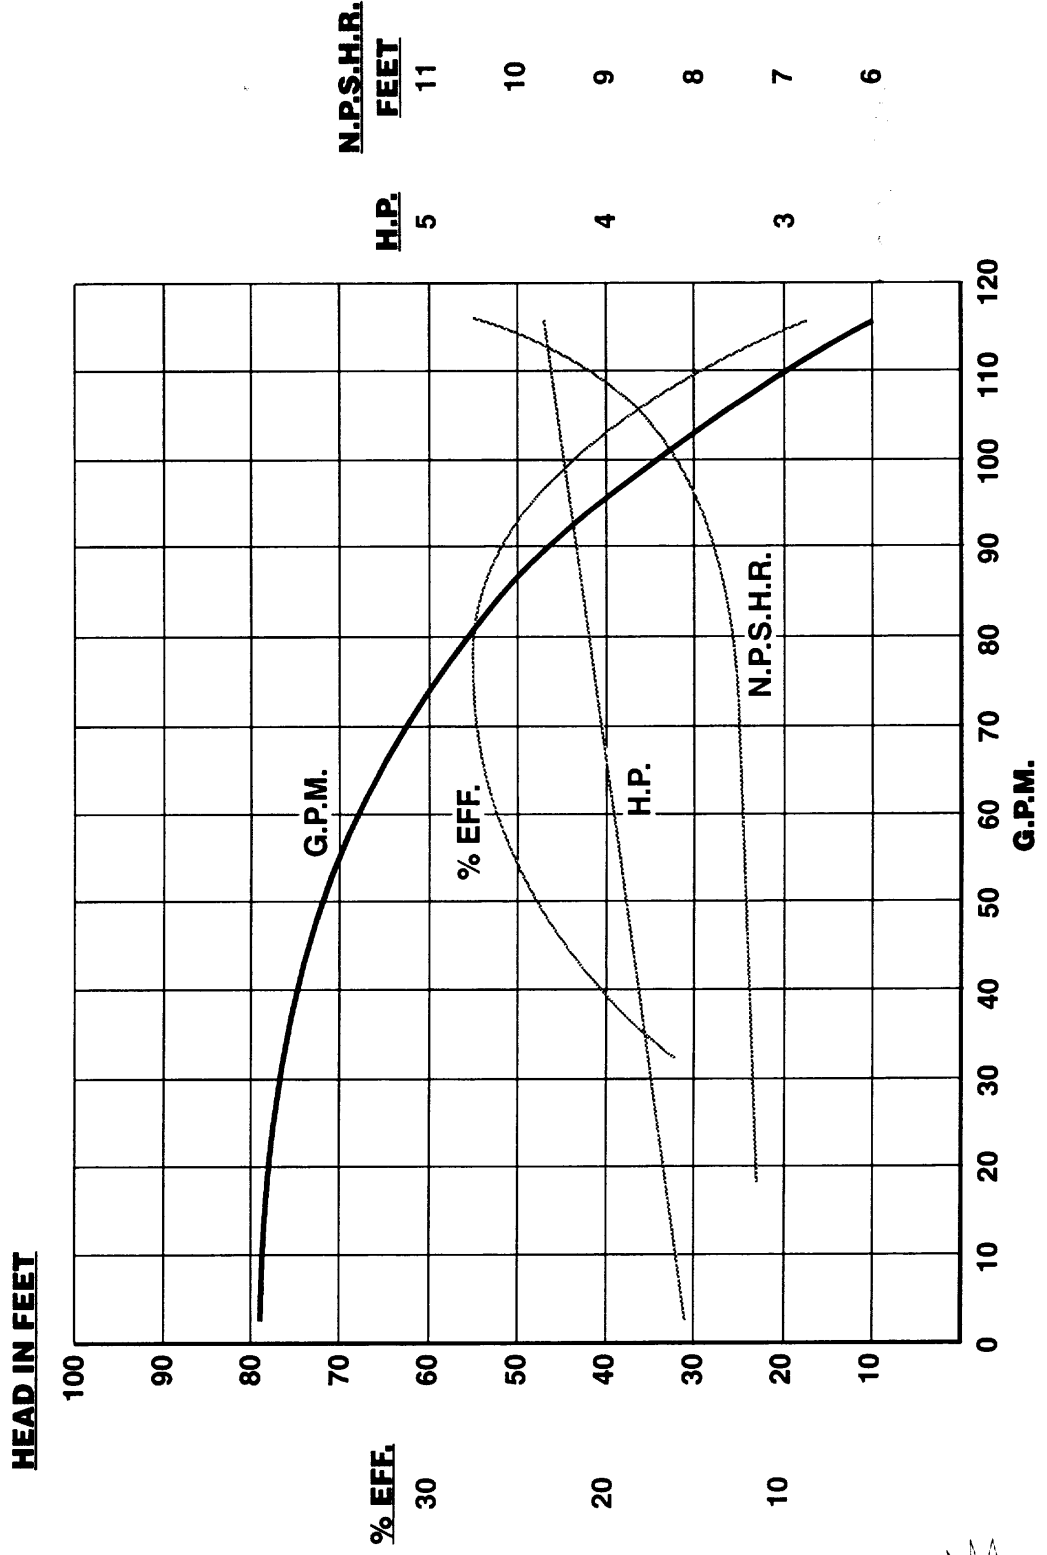

TE-8C/8K-MD

FULL SIZE IMPELLER
(5.187" DIA.)

MOTOR: MARATHON
0157-0012-1000
230V. 60HZ.
3 PHASE

TE-8C/8K-MD

TRIM IMPELLER
(5.062" DIA.)

MOTOR: MARATHON
0157-0012-1000
230V. 60HZ.
3 PHASE

TE-8C/8K-MD

TRIM IMPELLER
(4.875" DIA.)

TRIM IMPELLER
(5.187" DIA.)

MOTOR: MARATHON
0157-0065-1000
230V. 60HZ.
3 PHASE

% EFF.
HEAD IN FEET

TE-8S-MD

TRIM IMPELLER
(4.875" DIA.)

MOTOR: MARATHON
0157-0065-1000
230V. 60HZ.
3 PHASE

TE-8S-MD

TRIM IMPELLER
(4.687" DIA.)