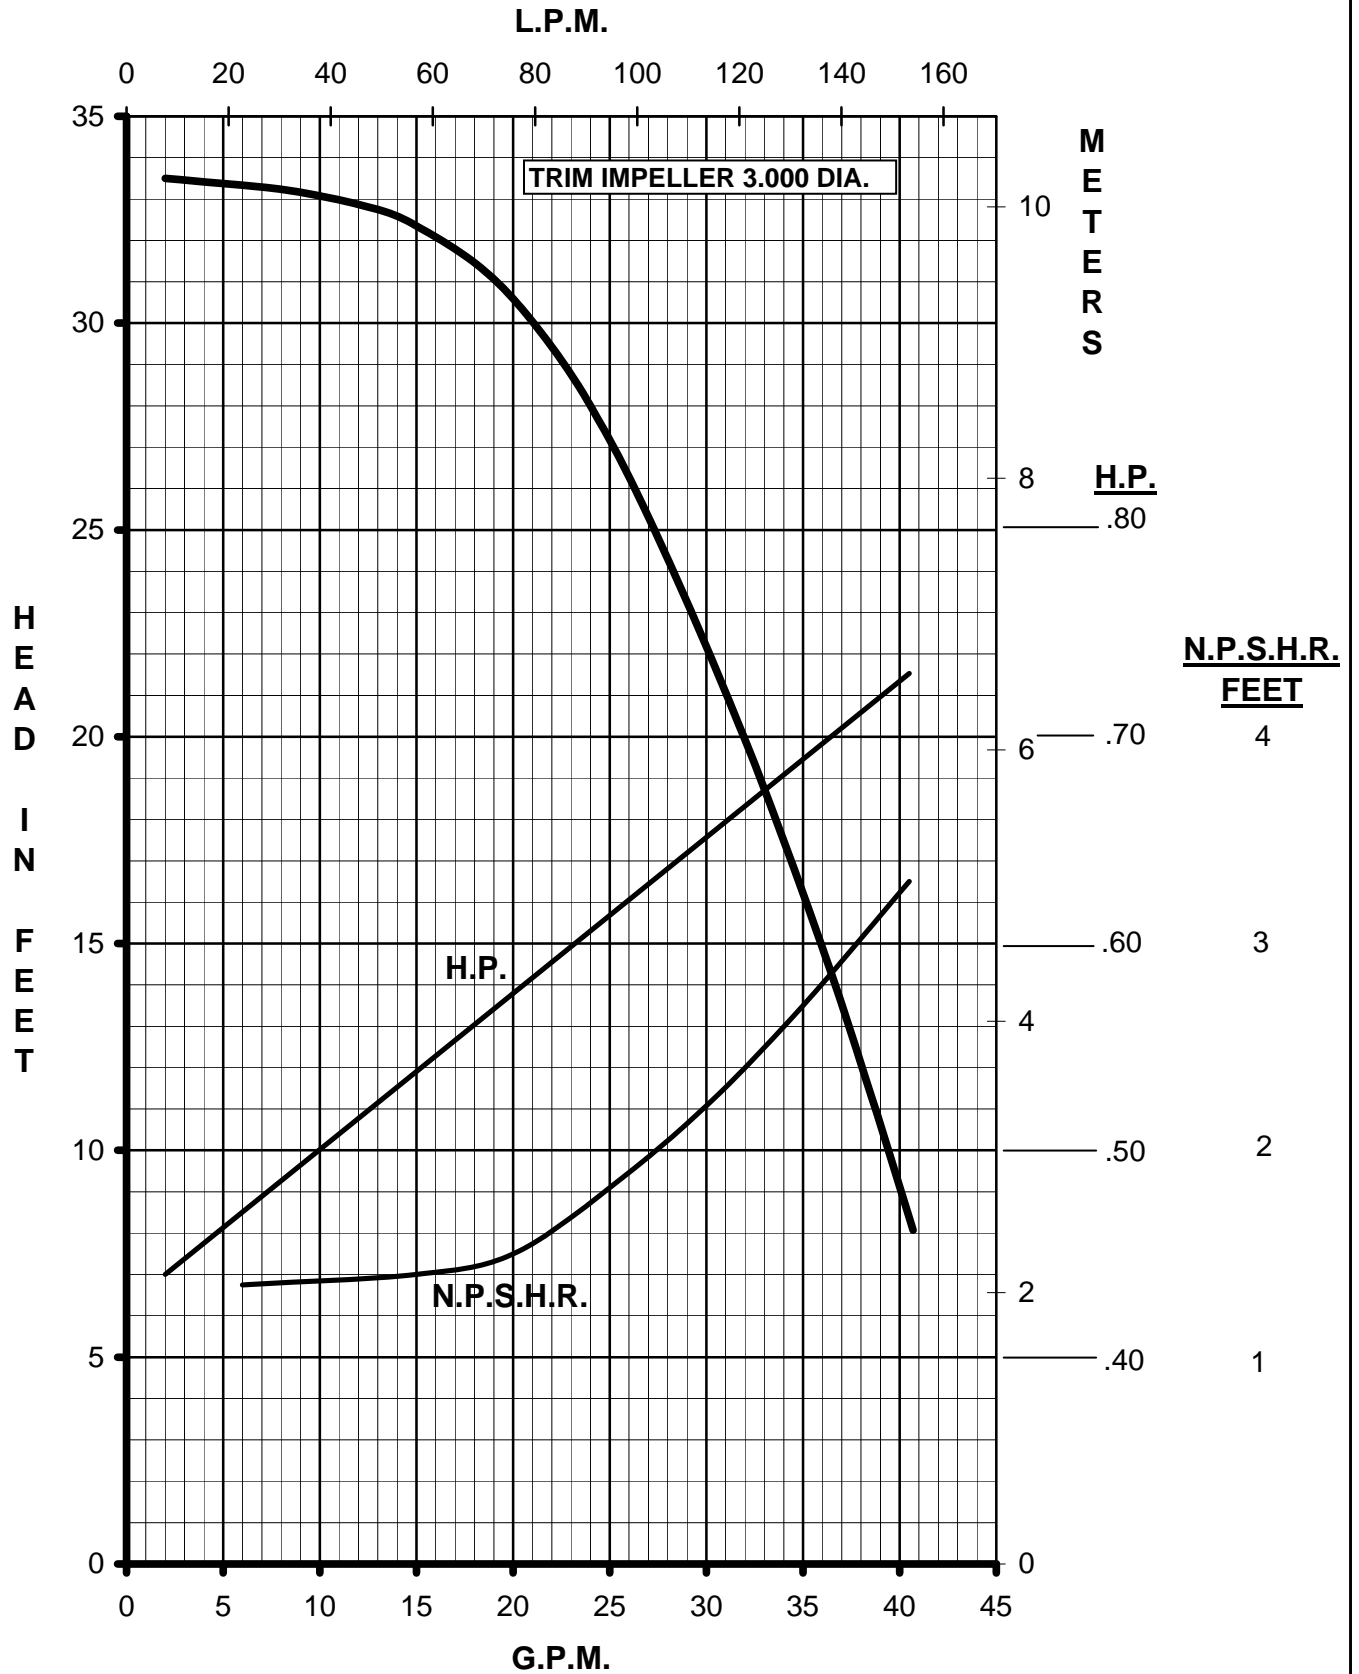

# MARCH PUMPS

**TE-7S-MD**  
TRIM IMPELLER 3.125 DIA.  
1PH, 3PH 60HZ

**MARCH**  
**PUMPS**

**TE-7S-MD**  
**TRIM IMPELLER 3.000 DIA.**  
**1PH, 3PH 60HZ**