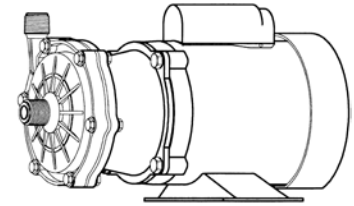

MARCH PUMPS

335-CP-MD, 335-AP-MD (1PH, 3PH)

L.P.M.

MARCH PUMPS

335-CP-MD TRIM CURVES
335-AP-MD 60HZ

L.P.M.

MARCH PUMPS

335-CP-MD TRIM CURVES
335-AP-MD 50HZ