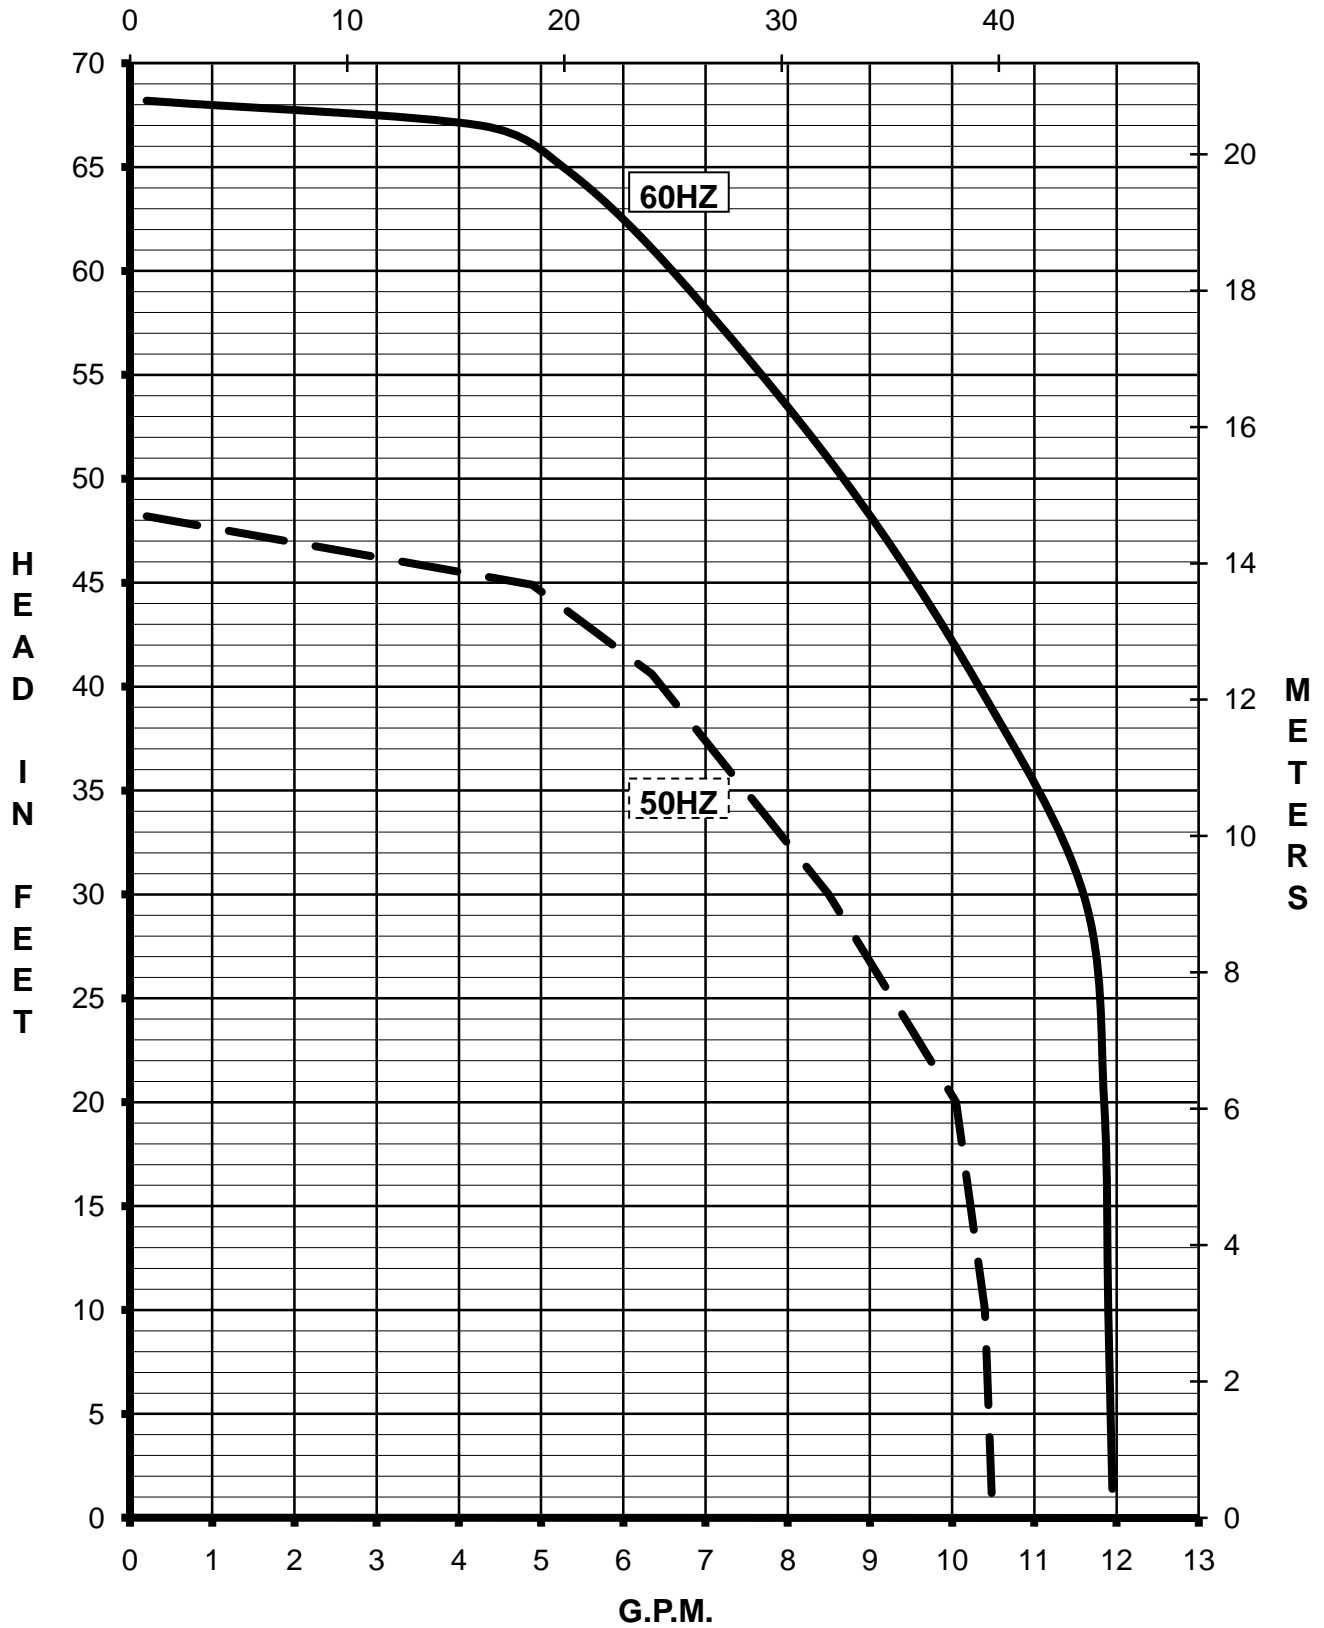

MARCH PUMPS

335-CP-MD, 335-AP-MD (1PH, 3PH)

L.P.M.

MARCH PUMPS

335-CP-MD TRIM CURVES
335-AP-MD 60HZ

L.P.M.

MARCH PUMPS

335-CP-MD TRIM CURVES
335-AP-MD 50HZ