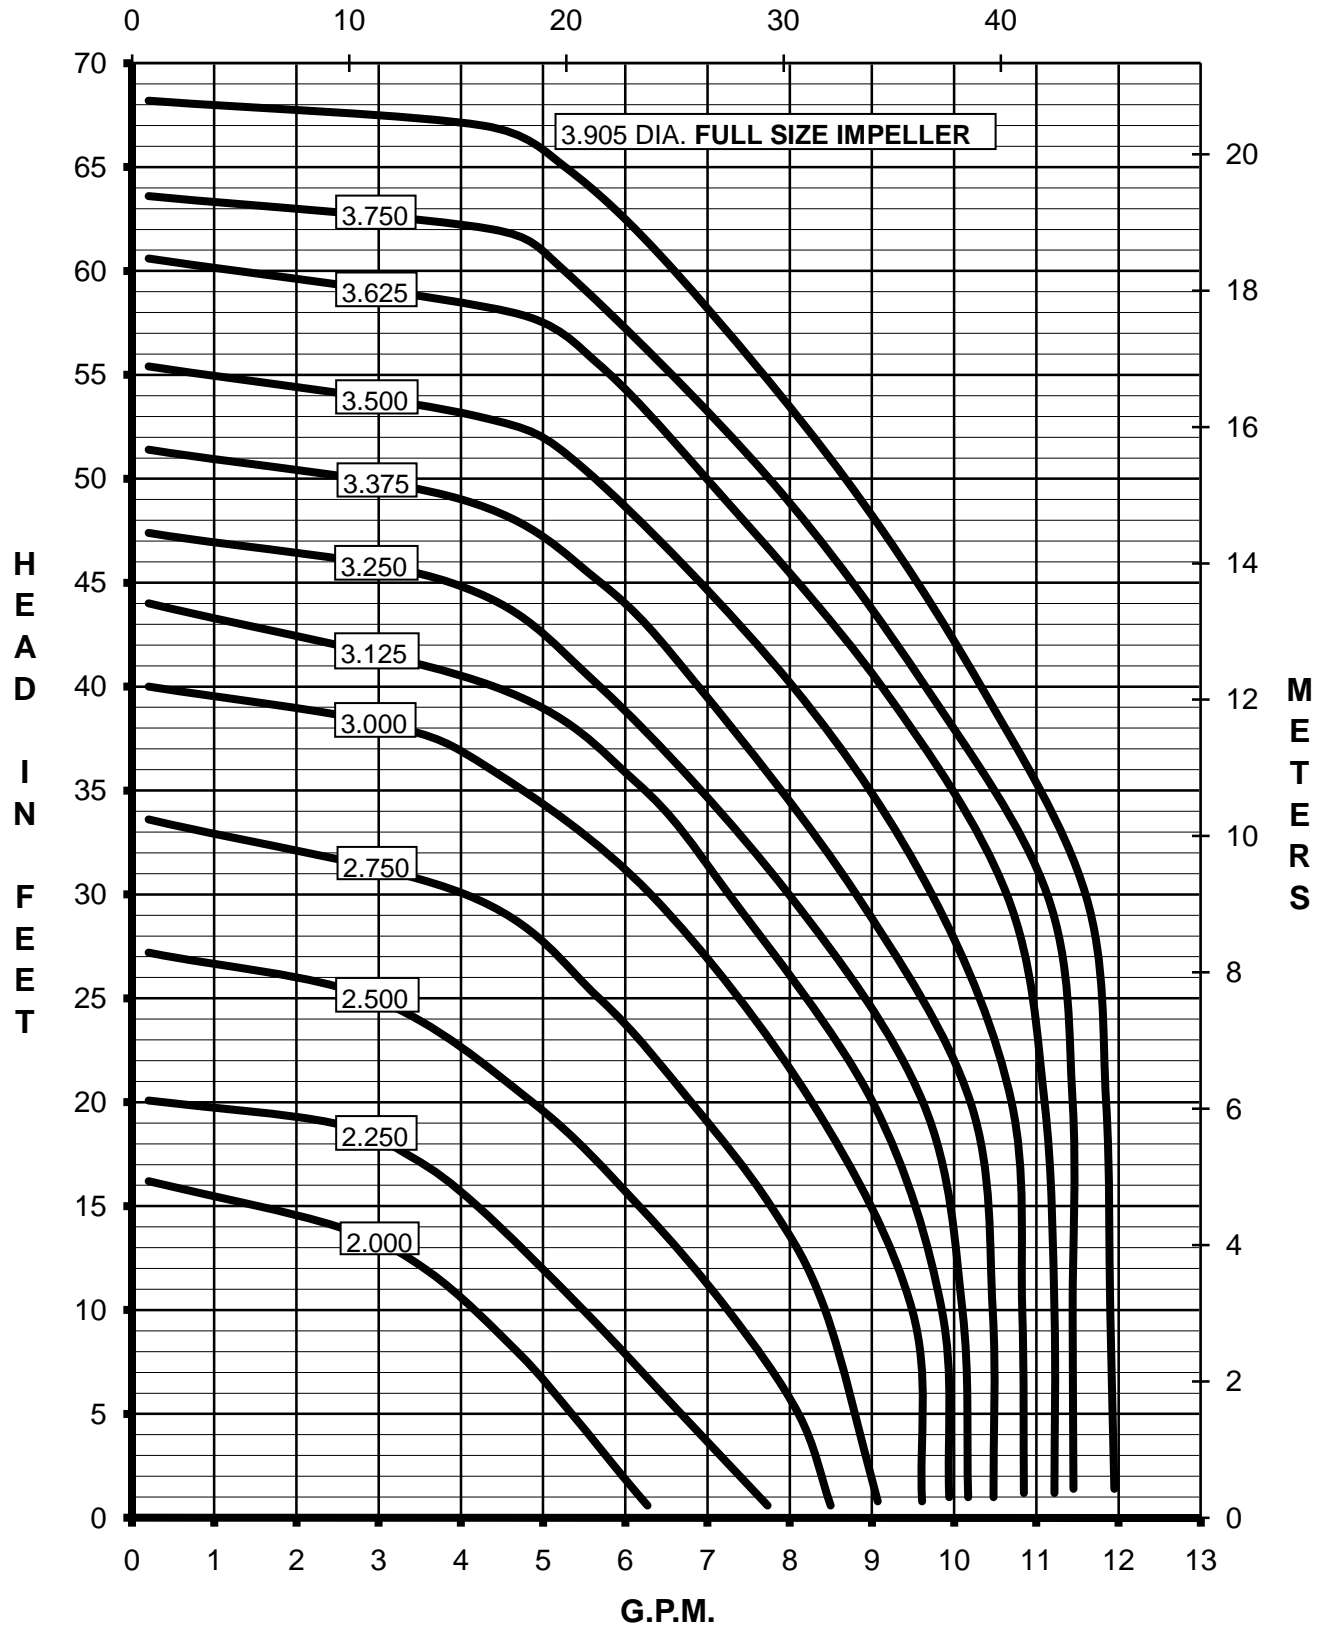

MARCH PUMPS

335-CP-MD, 335-AP-MD (1PH, 3PH)

L.P.M.

MARCH PUMPS

335-CP-MD TRIM CURVES
335-AP-MD 60HZ

L.P.M.

MARCH PUMPS

335-CP-MD TRIM CURVES
335-AP-MD 50HZ