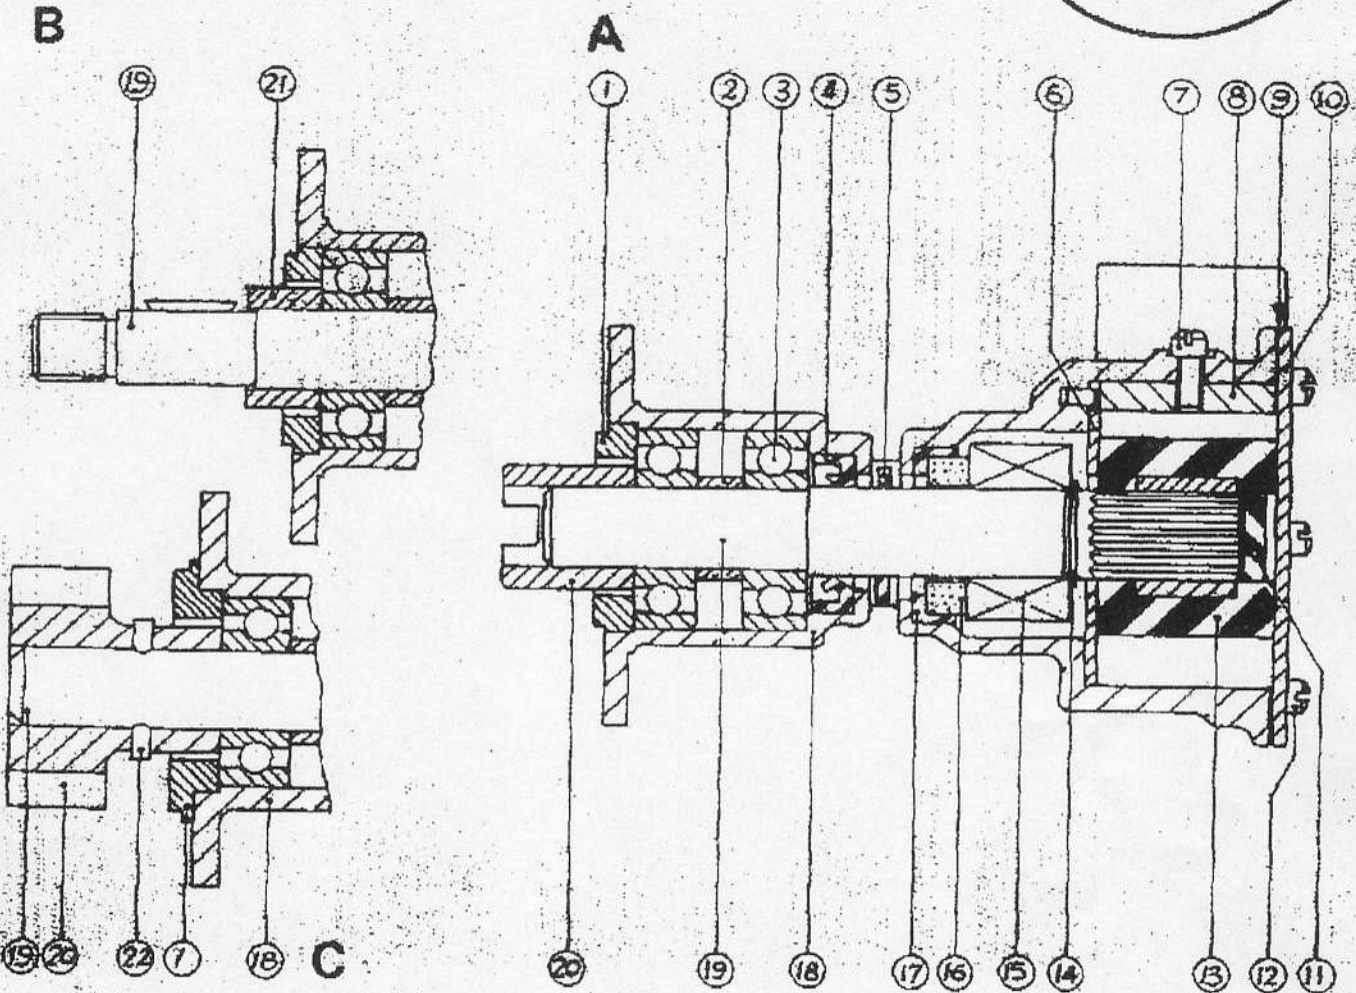

Attm Key

JABSCO®

MARINE PUMPS
Series 9970

PART NUMBER

KEY	DESCRIPTION	QTY	MODEL 9920-200	9920	9970-200	9970-201	9970-201-37	9970-251	9970-251-37	9970-281	9970-281-01	9970-271	9970-281
1	Adaptor Ring	1	3376	3376	3378	3378	3376	3376	3376	3648	3648	3648	3376
2	Shim Ring	1	9988	All Models									
3	Shim Ring	2	SP2000-13	All Models									
4	Shim Ring	2	SP2701-21	All Models									
5	Shim Ring	1	3368	All Models									
6	Shim Ring	1	9990	All Models									
7	Shim Ring	1	SP1003-01	SP1003-01	SP1003-01	SP1003-01	SP1003-01	SP1003-01	SP1003-01	SP1003-01	SP1003-01	SP1003-01	SP1003-01
8	Shim Ring	1	490	490	10338	10338	10338	10338	10338	490	490	10338	490
9	Shim Ring	1	2398	All Models									
10	Shim Ring	1	3892	All Models									
11	Shim Ring	1	4345	All Models									
12	Shim Ring	6	SP1002-02	All Models									
13	Shim Ring	1	1210-0001	1210-0001	1210-0001	1210-0001	1210-0001	1210-0001	1210-0001	1210-0001	1210-0001	1210-0001	1210-0001
14	Shim Ring	1	SP1700-52	All Models									
15	Shim Ring	1	22817-0010	All Models									
16	Shim Ring	1	See Note										
17	Shim Ring	1	See Note										
18	Shim Ring	1	9974-200	9974-200	9974-200	9974-200	9974-200	9974-200	9974-200	9974-201	9974-201	9974-201	9974-201
19	Shim Ring	1	9977A	9977A	9977A	10374B	10374B	10374B	10374B	10674D	10674D	10674D	10674D
20	Shim Ring	1	3278	3278									
	Shim Ring	1				10375	10375	10375	10375	10675	10675	10675	10675
	Shim Ring	1								21662C	21662C	21662C	21662C
	Shim Ring	1								21664	21664	21664	21664

Note: Key 16 Seal Key 17 Cup Rubber are all part of Seal Assy 22817-0010