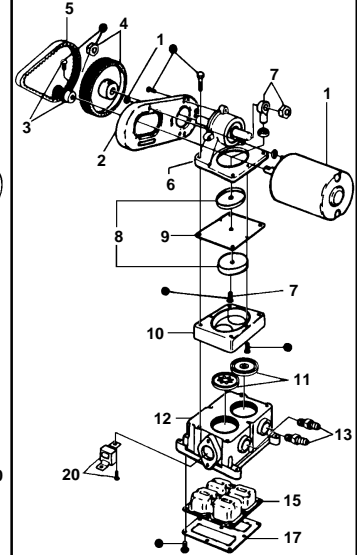

● Indicates items included in Hardware Kit (Key 21).

34600-Series (Was 4600 J)

36600-Series (Was 6600 J)

36680-Series (Was 6680 J)

Part Description	Key	Part Number	Qty.	Part Number	Qty.	Part Number	Qty.	Series	
								(1000)	(2000)
Motor Kit	1	30200-0000	1	30200-0000	1	30200-0000	1	X	X
12 Vdc									
24 Vdc		30200-0010		30200-0010		30200-0010			
32 Vdc		30200-0020		30200-0020		30200-0020			
Motor Mount	2	34628-0000	1	34628-0000	1	34628-0000	1	X	X
Small Pulley	3	37169-0000	1	37169-0000	1	37169-0000	1	X	X
Large Pulley (with key way)	4	37170-0001	1	37171-0001	1	37171-0001	1	X	X
Belt	5	30021-0000	*	30022-0000	*	30022-0000	*	X	X
Jack Shaft Assembly	6	35037-0001	1	35691-0001	1	35690-0002	1	X	X
Connecting Rod Assembly	7	37172-0001	1	37173-0001	1	37173-0001	1	X	X
Diaphragm Plate	8	Top 34640-0000 Bottom 34637-0000	1 1	35212-0000	2	35212-0000	2	X	X
Diaphragm	9	30012-0000	*	30016-0000	*	30016-0000	*	X	X
Retainer	10	Top 34633-0000 Bottom 34634-0000	1 1	35173-0000	1	35173-0000	1	X	X
Valve Set (Inlet & Outlet)	11	30002-0000	* † 1 set	30003-0000	* † 1 set	30003-0000	* † 1 set	X	X
Base Assembly (See †)	12	34623-0000	† 1	35630-1100	† 1	44114-1000	† 1		X
Ports (Inlet & Outlet)	13			37175-0000	† 1	37175-0000	† 1	X	X
Small Pulsation Dampener	14			37177-0000	* † 1				
Pulsation Dampener	15			37178-0000	* † 1	37178-0000 44127-1000	† 1 † 1	X	X
Small Bottom Plate	16			35628-0000	† 1				
Bottom Plate	17			35623-0000	† 1	35685-0000	† 1	X	X
Surge Chamber	18	34635-0000	1						
Gaskets	19	37181-0000	† 1 set						
Vibration Pad Kit (with SS feet)	20	37180-0000	1 set	37180-0000	† 1 set	37180-0000 43990-0058	† 1 set † 1 set	X	X
Hardware Kit	21	37164-0001	1 set	37165-0001	1 set	37166-0001 43990-0071	1 set 1 set	X	X
Service Kit (See *)		30101-0000	*	30124-0000	*	30125-0000 43990-0062	* *	X	X