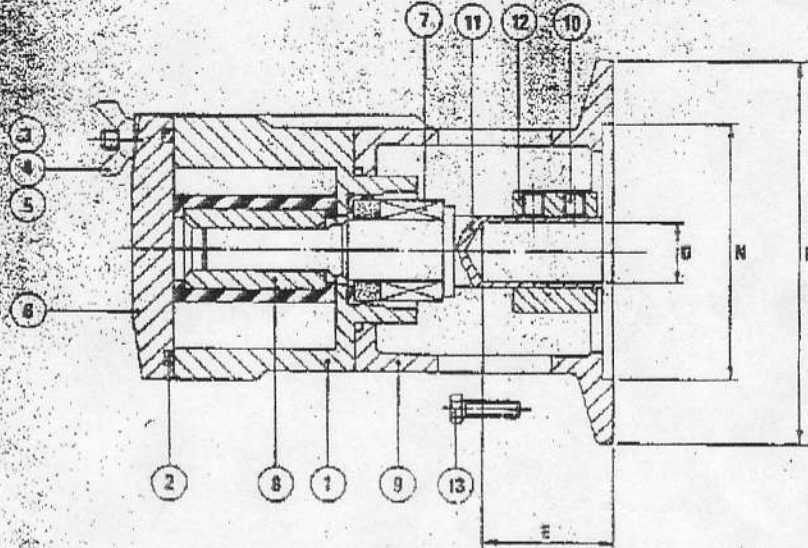

**EPOXY compact series**

21560-0011: 21470-200:  
21480-200:

*To: ZON SHULTZ*

CROSS SECTION

**PARTS LIST**

KEY	SIZE MODEL PORTS	QTY	020	040	080
			21560-0011 3/8" NPT	21470-200 R 1/2"	21480-200 R 7"
KEY	DESCRIPTION	QTY	PART NO.	PART NO.	PART NO.
1	Pump Body	1	17004-0000	21504-200	21514-200
2	Endcover Seal	1	SP2000-41	SP2000-31	SP2000-31
3	Stud	4	21585	11649-01 (2 off)	11649 (2 off)
4	Wing Nut	4	SP1107-01	SP1107-05 (2 off)	SP1107-05 (2 off)
5	Washer	4	SP1602-12	SP1601-04 (2 off)	SP1601-04 (2 off)
6	Endcover	1	17005-0000	21515	21515
7	Seal Assembly	1	SP6080-28	SP6080-28	SP6080-28
8	Impeller	1	14874-0001	14281-0001	14282-0001
9	Adaptor	1	21494	21283	21283
10	Collar Screws	4	-	SP1084-24	SP1084-24
11	Shaft Extension	1	23068-0000	21503	21513
12	Extension Collar	1	-	21517	21517
13	Mounting Screws	4	-	SP1084-24	SP1084-24
<b>ALTERNATIVE IMPELLERS</b>					
	Nitrile	1	14874-0003	14281-0003	14282-0003
	Viton	1	14874-0004	14806-0004	14282-0004
	Viton Seal Assembly	1	SP6080-29	SP6080-29	SP6080-29
	Endcover Seal	1	SP2000-77	SP2000-88	SP2000-88
Service kits	Service kit comprising Impeller, Seal Assembly, Endcover Seal	1	SK176	SK301	SK302
	<b>DIMENSION</b>				
	D (mm)		146	196	196
	E		30	40	40
	N		70	80	80
	P		105	120	120