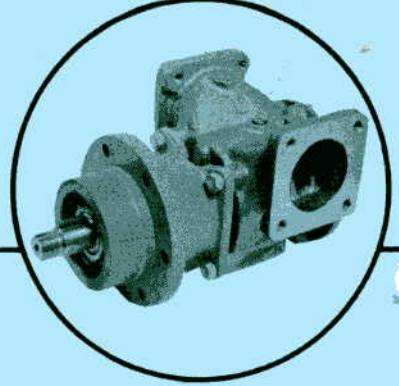

JABSCO

MARINE PUMPS Series 10770

Part Numbers

Key	Description	Qty	Model 10770	Model 10770-01	Model 10770-05	Model 10770-07	Model 10770-45	Model 10770-51	Model 10770-57	Model 10770-62	Model 10770-65	Model 10770-67
1	Endcover	1	3996	3996	3996	3996	3996	3996	3996	3996	3996	3996
2	Spline Seal	1	4346	4346	4346	4346	4346	4346	4346	4346	4346	4346
3	Cam	1	834	2551	2551	834	834	834	2551	834	2551	2551
4	Cam Screw	1	SP1005-04	SP1005-05	SP1005-05	SP1005-04	SP1005-04	SP1005-04	SP1005-05	SP1005-04	SP1005-05	SP1005-05
5	Wearplate	1	2574	2574	2574	2574	2574	2574	2574	2574	2574	2574
6	Washer	4	SP1602-13	SP1602-13	SP1602-13	SP1602-13	SP1602-13	SP1602-13	SP1602-13	SP1602-13	SP1602-13	SP1602-13
7	Bolt	4	SP1095-28	SP1095-28	SP1095-28	SP1095-28	SP1095-28	SP1095-28	SP1095-28	SP1095-28	SP1095-28	SP1095-28
8	Shaft Key	1	SP1402-04	SP1402-04	SP1402-04	SP1402-04	SP1402-04	SP1402-04	SP1402-04	SP1402-04	SP1402-04	SP1402-04
9	Nut	-	-	-	-	-	-	-	-	-	-	-
10	Endcover Screw	6	SP1005-04	SP1005-04	SP1005-04	SP1005-04	SP1005-04	SP1005-04	SP1005-04	SP1005-04	SP1005-04	SP1005-04
11	Gasket	1	816	2553	2553	816	816	816	2553	816	2553	2553
12	Pump Body	1	10634	10634	10634	10634	10634	10634	10634	10634	10634	10634
13	Impeller	1	836	836	836	836	836	836	836	836	836	836
14	Pump Seal	1	6408	6408	6408	6408	6408	6408	6408	6408	6408	6408
15	Slinger	1	3181	3181	3181	3181	3181	3181	3181	3181	3181	3181
16	Bearing Seal	1	SP2701-54	SP2701-54	SP2701-54	SP2701-54	SP2701-54	SP2701-54	SP2701-54	SP2701-54	SP2701-54	SP2701-54
17	Bearing	1	SP2601-37	SP2601-37	SP2601-37	SP2601-37	SP2601-37	SP2601-37	SP2601-37	SP2601-37	SP2601-37	SP2601-37
18	Retaining Ring	2	-	-	-	Y5026-08	-	-	Y5026-08	Y5026-08	Y5026-08	Y5026-08
19	Bearing Housing	1	10594	10594	10594	10594	10594	10594	10594	10594	10594	10594
20	Shaft	1	10497	10187	10497	11256	10187	10187	11256	10187	21677	11256
21	Bearing	1	SP2601-37	SP2601-37	SP2601-37	SP2601-37	SP2601-41	SP2601-41	SP2601-41	SP2601-41	SP2601-41	SP2601-37
22	Retaining Ring	1	SP1701-244	SP1701-244	SP1701-244	SP1701-244	SP1701-244	SP1701-244	SP1701-244	SP1701-244	SP1701-244	SP1701-244
23	Gear	-	-	-	-	-	-	-	-	-	-	-
24	Tab Washer	-	-	-	-	-	-	-	-	-	-	-