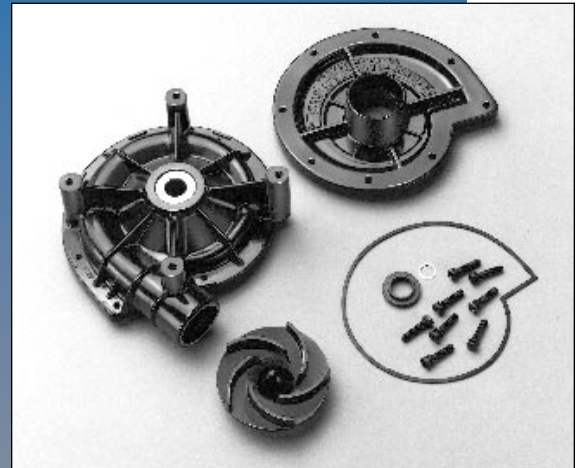

## CENTRIFUGAL PUMPS

02500-913 Body Kit (1)

02500-218 Impeller & Seal Kit (2)

02500-413 Impeller & Seal Kit (3)

**Notes:**

- (1) Body kits include body, gasket or O-ring and screws or mounting ring if required.
- (2) Impeller and seal kits include impeller, seal assembly and O-ring.
- (3) Impeller and seal kit includes impeller, seal assembly, gasket, volute, suction plate and screws.

Model Number	Impeller & Seal Kit	Body Kit
08107-002	02500-056	02500-900
11908-009	02500-413	—
12895-002	02500-936	02500-923
12895-003	02500-936	02500-923
15332-006	02500-218	02500-913
15332-008	02500-218	02500-913
15901-001	02500-075	02500-905
15902-001	02500-626	02500-917
15903-001	02501-182	02501-132
15951-001	02500-626	02500-917
15952-001	02500-075	02500-905
16082-001	02501-245	02501-244
16094-001	02501-245	02501-244
16675-001	02501-182	02501-132