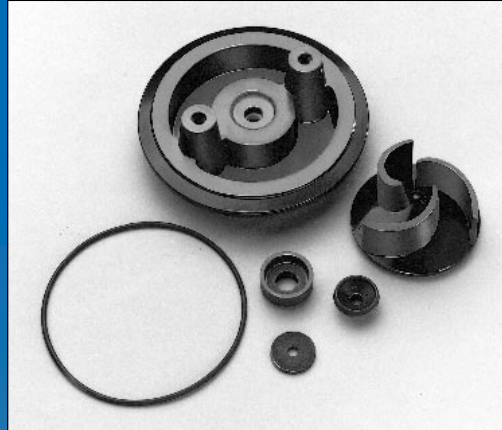

## CENTRIFUGAL PUMPS

02500-913 Body Kit (1)

02500-218 Impeller & Seal Kit (2)

02500-413 Impeller & Seal Kit (3)

**Notes:**

- (1) Body kits include body, gasket or O-ring and screws or mounting ring if required.
- (2) Impeller and seal kits include impeller, seal assembly and O-ring.
- (3) Impeller and seal kit includes impeller, seal assembly, gasket, volute, suction plate and screws.

Model Number	Impeller & Seal Kit	Body Kit
08107-002	02500-056	02500-900
11908-009	02500-413	—
12895-002	02500-936	02500-923
12895-003	02500-936	02500-923
15332-006	02500-218	02500-913
15332-008	02500-218	02500-913
15901-001	02500-075	02500-905
15902-001	02500-626	02500-917
15903-001	02501-182	02501-132
15951-001	02500-626	02500-917
15952-001	02500-075	02500-905
16082-001	02501-245	02501-244
16094-001	02501-245	02501-244
16675-001	02501-182	02501-132