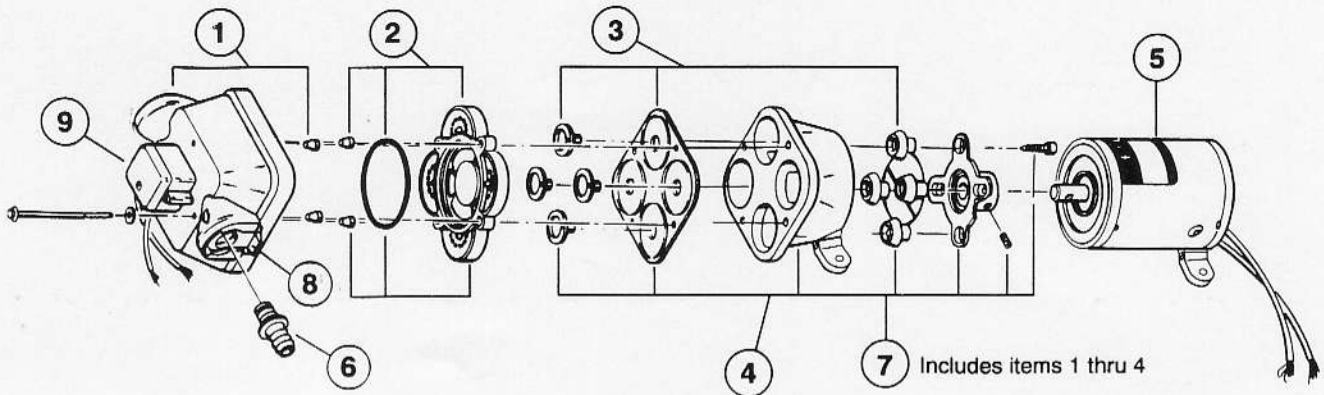

FLOJET

Marine 4000 Series Pumps

Service Parts List

Key	1	2	3	4	5	7	8	9
Model	Upper Housing	Valve Assy.	Diaphragm	Lower Housing	Motor	Pump Head	Side Clip	Pressure Switch
4105-143	20404-004	20407-030	20403-040	20419-001	2009-075A*	20406-004A	20408-000	
4105-501	20404-005	20407-010	20403-050	20419-005	2009-079a*	20406-013A	20408-000	
4105-503	20404-005	20407-010	20403-050	20419-005	2019-026A*	20406-013A	20408-000	
4125-114	20404-005	20407-010	20403-050	20419-003	2009-080A*	20406-005A	20408-000	
4125-314	20404-005	20407-010	20403-050	20419-003	2019-027A*	20406-005A	20408-000	
4125-414	20404-005	20407-010	20403-050	20419-003	2049-026A*	20406-005A	20408-000	
4305-144	20404-003	20407-030	20403-040	20419-002	2009-087A	20406-002A	20408-000	2090-118
4305-500	20404-008	20407-030	20403-040	20419-001	2019-073A*	20406-007A	20408-000	2090-104
4305-501	20404-008	20407-030	20403-040	20419-001	2019-023A*	20406-007A	20408-000	2090-104
4305-502	20404-012	20407-030	20403-040	20419-001	2019-023A*	20406-012A	20408-000	2090-108
4305-503	20404-012	20407-030	20403-040	20419-001	2019-074A*	20406-012A	20408-000	2090-108
4325-143	20404-003	20407-030	20403-040	20419-002	2009-080A*	20406-002A	20408-000	2090-118
4325-343	20404-003	20407-030	20403-040	20419-002	2009-027A*	20406-002A	20408-000	2090-118
4325-443	20404-003	20407-030	20403-040	20419-002	2009-026A*	20406-002A	20408-000	2090-118
4325-504	20404-003	20407-030	20403-040	20419-004	2009-080A*	20406-015A	20408-000	2090-118
4405-143	20404-002	20407-030	20403-040	20419-001	2009-073A*	20406-003	20408-000	2090-104
4405-343	20404-002	20407-030	20403-040	20419-001	2009-023A*	20406-003	20408-000	2090-104
4405-443	20404-002	20407-030	20403-040	20419-001	2009-025A*	20406-003	20408-000	2090-104