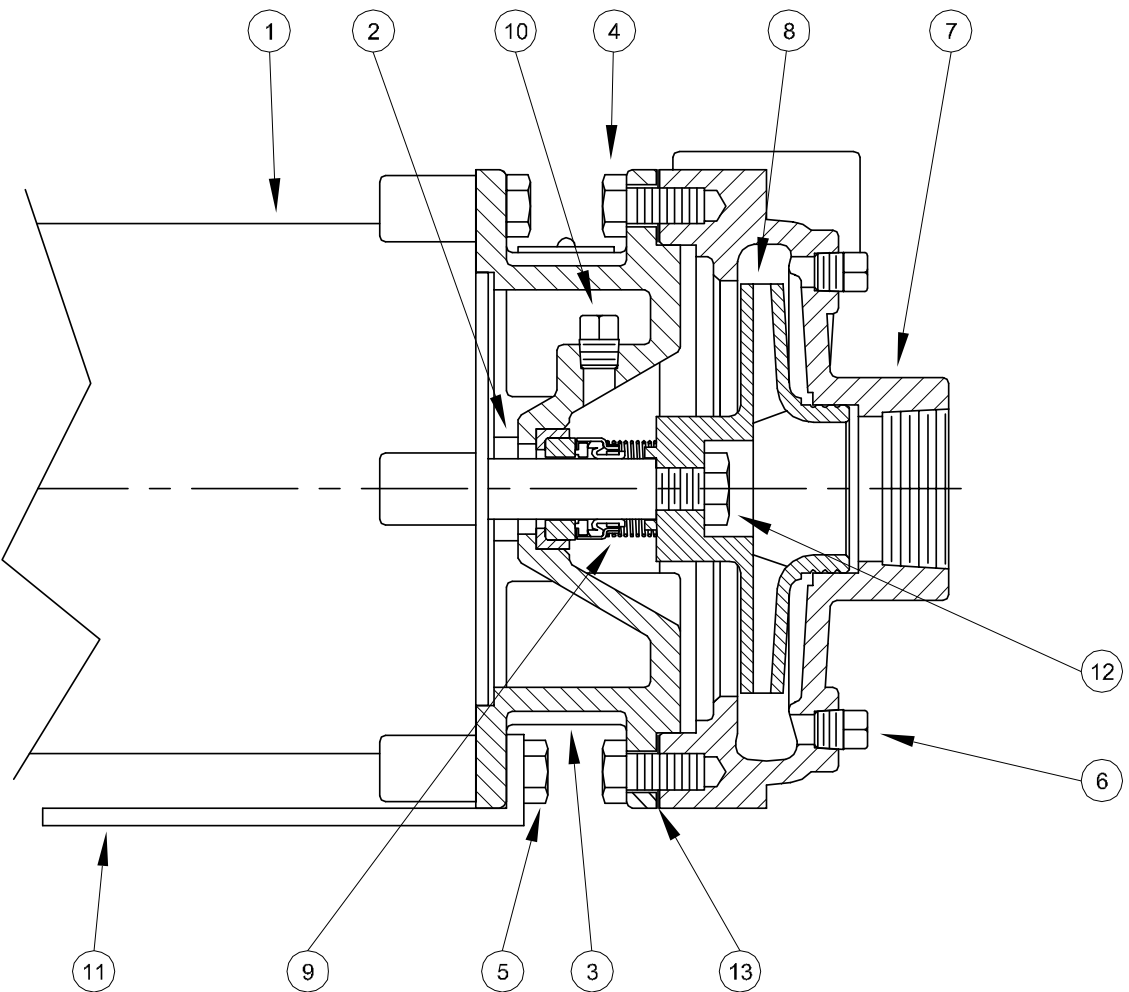

Centrifugals - Close Coupled

1 - MOTORS (All 56J Frame)			
RPM & PHASE	PART NUMBER	HP	
OPEN DRIP PROOF			
3500 RPM Single Phase (ODP)	09581	1/3	
	09582	1/2	
	09625	3/4	
	09650	1	
	09675	1½	
3500 RPM Three Phase (ODP)	09677	2	
	09661	1/3	
	09662	1/2	
	09652	3/4	
3500 RPM Three Phase (ODP)	09653	1	
	09676	1½	
	09678	2	
	TOTALLY ENCLOSED		
3500 RPM Single Phase (TENV / TEFC)	09688	1/2	
	09690	3/4	
	09692	1	
	09774	1½	
3500 RPM Three Phase (TENV / TEFC)	09827	2	
	09689	1/2	
	09691	3/4	
	09693	1	
3500 RPM Three Phase (TENV / TEFC)	09758	1½	
	09829	2	
	EXPLOSION PROOF		
	3500 RPM Single Phase (XP)	20655	1/2
20513		3/4	
20515		1	
20517		1½	
20519		2	
3500 RPM Three Phase (XP)	20656	1/2	
	20514	3/4	
	20516	1	
	20518	1½	
	20520	2	