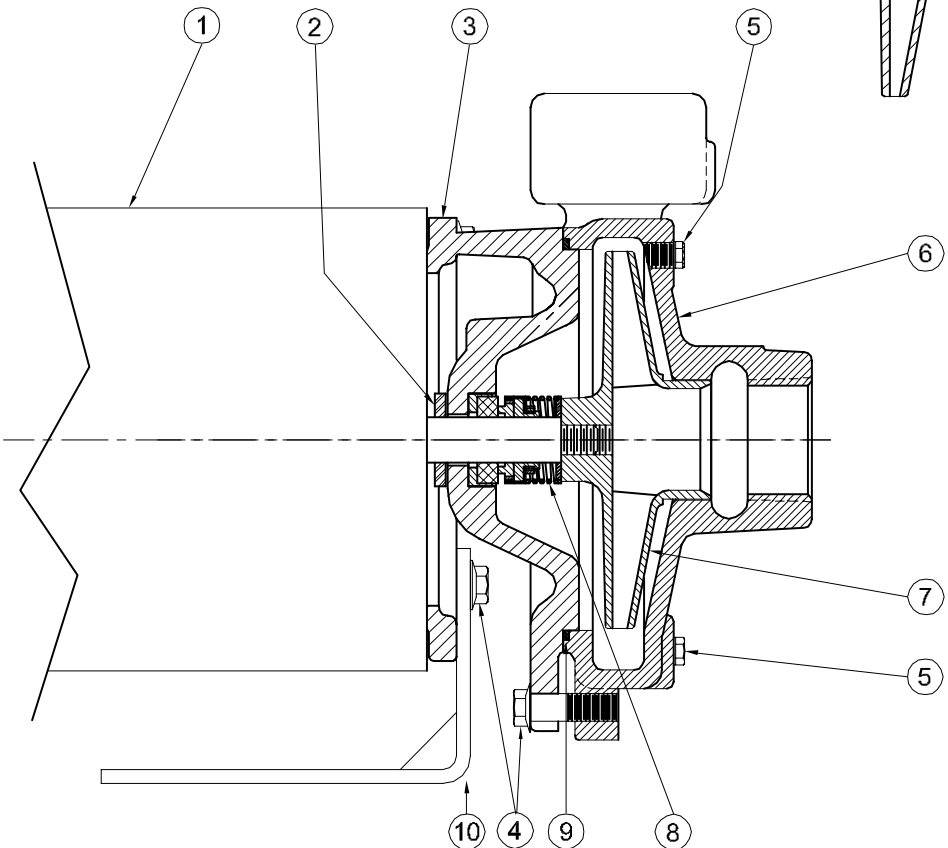

*Centrifugals - Close Coupled*

1 - MOTORS (All 56J Frame)			
RPM & PHASE	PART NUMBER	HP	
<b>OPEN DRIP PROOF</b>			
3500 RPM Single Phase (ODP)	09581	1/3	
	09582	1/2	
	09625	3/4	
	09650	1	
	09675	1½	
	09677	2	
3500 RPM Three Phase (ODP)	09737	3	
	09661	1/3	
	09662	1/2	
	09652	3/4	
	09653	1	
	09676	1½	
3500 RPM Three Phase (ODP)	09678	2	
	09738	3	
	<b>TOTALLY ENCLOSED</b>		
	3500 RPM Single Phase (TENV / TEFC)	09688	1/2
		09690	3/4
		09692	1
09774		1½	
3500 RPM Three Phase (TENV / TEFC)	09827	2	
	09689	1/2	
	09691	3/4	
	09693	1	
3500 RPM Three Phase (TENV / TEFC)	09758	1½	
	09829	2	
	21697	3	
	<b>EXPLOSION PROOF</b>		
3500 RPM Single Phase (XP)	20655	1/2	
	20513	3/4	
	20515	1	
	20517	1½	
	20519	2	
3500 RPM Three Phase (XP)	20656	1/2	
	20514	3/4	
	20516	1	
	20518	1½	
	20520	2	
9909	3		

SYMBOL NUMBER	PART NUMBER	QTY	DESCRIPTION
8	08514 09762 20764-C	1 1 1	Mechanical Seal - Buna-N Mechanical Seal - Viton Mechanical Seal - EPT**
9	<b>GA5-1-1/4 SERIES</b>		
	21333	1	O-Ring - Buna-N (Std)
	21546	1	O-Ring - Viton
	22058	1	O-Ring - Teflon
	22132	1	O-Ring - EPT**
	<b>GA6-1-1/4 SERIES</b>		
	22021	1	O-Ring - Buna-N (Std)
	22020	1	O-Ring - Viton
	22102	1	O-Ring - Teflon
	22133	1	O-Ring - EPT**
10	22751	1	Bracket
12	21182	1	Machine Screw 1/4-28 UNFX x 1/2"
13	21181-C	1	Washer - Bronze
<b>DIFFERING PARTS FOR ALL BRONZE CONSTRUCTION</b>			
3	22752-A	1	Adapter - Bronze - GA5-1¼AB
	22754-A	1	Adapter - Bronze - GA6-1¼AB
5	01691-A	2	Plug 1/8" Bronze
6	22766-A	1	Casing - Bronze - GA5 -1¼AB
	22767-A	1	Casing - Bronze - GA6-1¼AB
<b>DIFFERING PARTS FOR ALL IRON CONSTRUCTION</b>			
5	00158	2	Plug, 1/8-27 NPT
7	09680-C	1	Impeller - Iron*
13	21181-A	1	Washer - SS