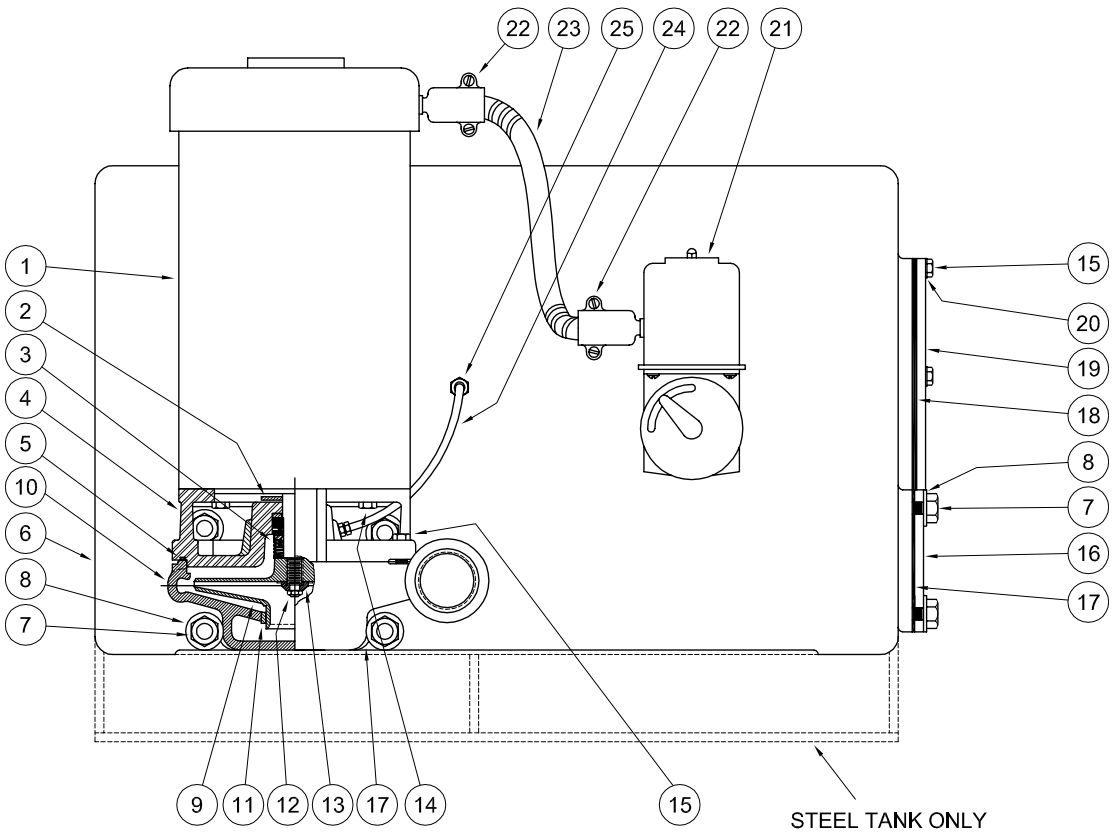

Condensate Return Systems

1 - MOTORS (All 56J Frame)		
RPM & PHASE	PART NUMBER	HP
OPEN DRIP PROOF		
3500 RPM Single Phase (ODP)	09581	1/3
	09582	1/2
	09625	3/4
	09650	1
	09675	1½
	09677	2
09737	3	
3500 RPM Three Phase (ODP)	09661	1/3
	09662	1/2
	09652	3/4
	09653	1
	09676	1½
	09678	2
09738	3	
TOTALLY ENCLOSED		
3500 RPM Single Phase (TENV / TEFC)	09688	1/2
	09690	3/4
	09692	1
	09774	1½
09827	2	
3500 RPM Three Phase (TENV / TEFC)	09689	1/2
	09691	3/4
	09693	1
	09758	1½
	09829	2
21697	3	
EXPLOSION PROOF		
3500 RPM Single Phase (XP)	20655	1/2
	20513	3/4
	20515	1
	20517	1½
	20519	2
3500 RPM Three Phase (XP)	20656	1/2
	20514	3/4
	20516	1
	20518	1½
	20520	2
09909	3	

SYMBOL NUMBER	PART NUMBER	QTY	DESCRIPTION		
21	22167	1	Float Switch - Simplex		
	22166	1	Mech. Alternator - Duplex		
	22264	1	Mech. Alternator - Duplex XP		
	22266	1	Float Switch - XP Simplex		
	22265	1	Float Switch - Watertight Simplex		
22	22263	1	Mech. Alternator - Watertight Duplex		
	02313	A/R	Connector, Conduit - Straight		
	01622		Connector, Conduit - 90°		
01623	Connector, Conduit - 45°				
23	S6518	A/R	Conduit (Specify Length)		
			24	22043	Tube
			25	21222	Connector
Not Shown	22334	1	Float		
	B8283-1-E4	1	Plate, Switch - 20 Gal. Tanks		
	B8285-1-L13	1	Gasket, Plate - 20 Gal. Tanks		
	A5670-E4	A/R	Flange - 20 Gal. Tanks		
	A6579-L6	1	Gasket, Flange - 20 Gal Tanks		