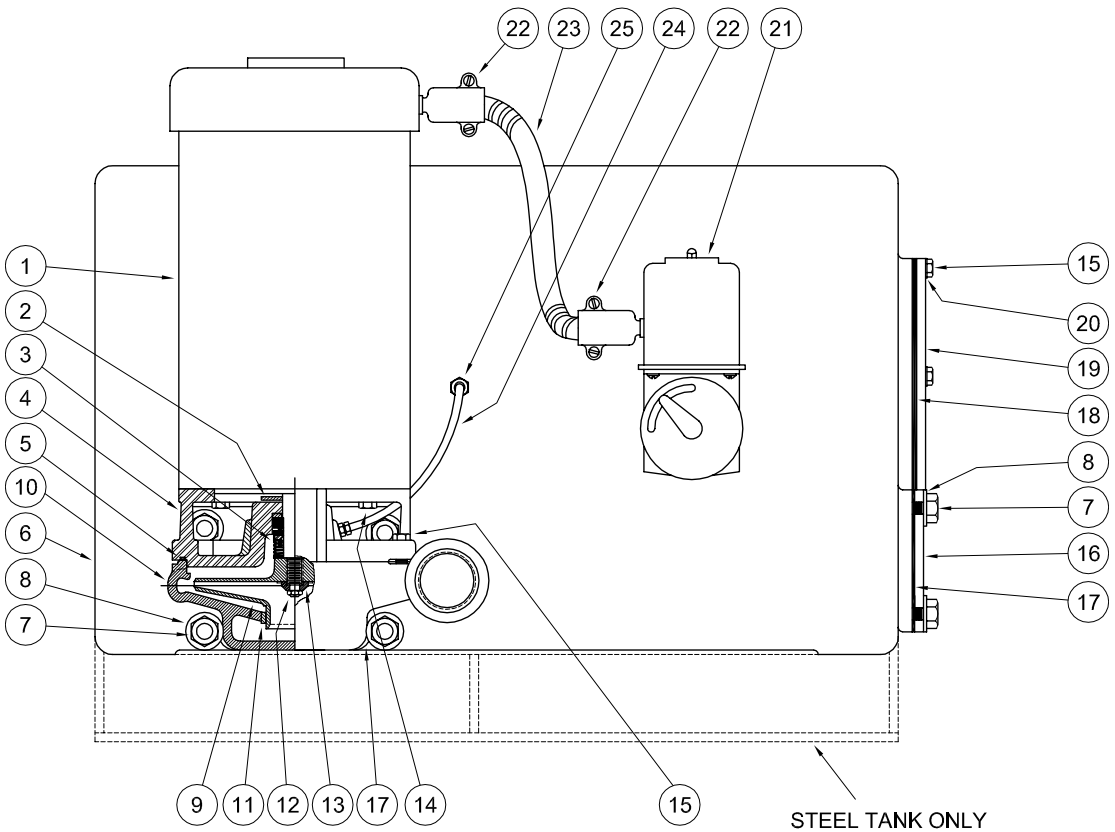

Condensate Return Systems

1 - MOTORS (All 56J Frame)		
RPM & PHASE	PART NUMBER	HP
OPEN DRIP PROOF		
3500 RPM Single Phase (ODP)	09581	1/3
	09582	1/2
	09625	3/4
	09650	1
	09675	1½
	09677	2
09737	3	
3500 RPM Three Phase (ODP)	09661	1/3
	09662	1/2
	09652	3/4
	09653	1
	09676	1½
	09678	2
09738	3	
TOTALLY ENCLOSED		
3500 RPM Single Phase (TENV / TEFC)	09688	1/2
	09690	3/4
	09692	1
	09774	1½
09827	2	
3500 RPM Three Phase (TENV / TEFC)	09689	1/2
	09691	3/4
	09693	1
	09758	1½
	09829	2
21697	3	
EXPLOSION PROOF		
3500 RPM Single Phase (XP)	20655	1/2
	20513	3/4
	20515	1
	20517	1½
	20519	2
3500 RPM Three Phase (XP)	20656	1/2
	20514	3/4
	20516	1
	20518	1½
	20520	2
09909	3	

SYMBOL NUMBER	PART NUMBER	QTY	DESCRIPTION		
21	22167	1	Float Switch - Simplex		
	22166	1	Mech. Alternator - Duplex		
	22264	1	Mech. Alternator - Duplex XP		
	22266	1	Float Switch - XP Simplex		
	22265	1	Float Switch - Watertight Simplex		
22	22263	1	Mech. Alternator - Watertight Duplex		
	02313	A/R	Connector, Conduit - Straight		
	01622		Connector, Conduit - 90°		
01623	Connector, Conduit - 45°				
23	S6518	A/R	Conduit (Specify Length)		
			24	22043	Tube
			25	21222	Connector
Not Shown	22334	1	Float		
	B8283-1-E4	1	Plate, Switch - 20 Gal. Tanks		
	B8285-1-L13	1	Gasket, Plate - 20 Gal. Tanks		
	A5670-E4	A/R	Flange - 20 Gal. Tanks		
	A6579-L6	1	Gasket, Flange - 20 Gal Tanks		