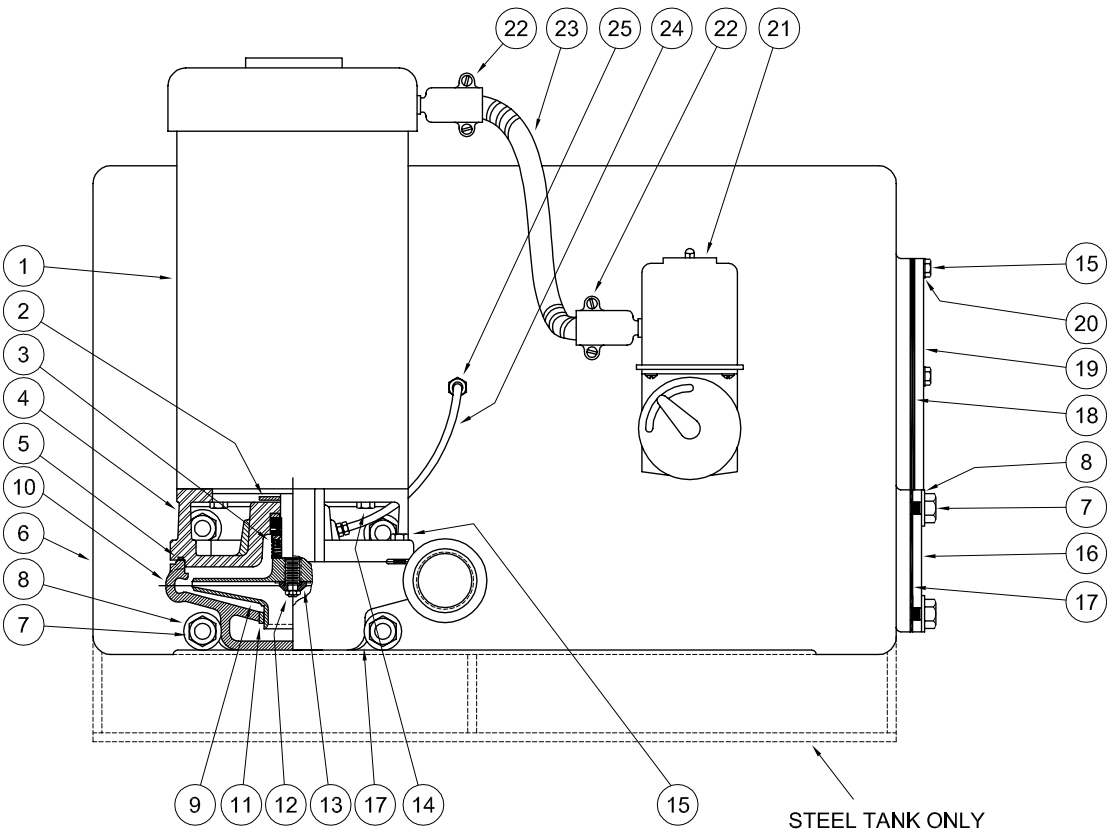

Condensate Return Systems

1 - MOTORS (All 56J Frame)		
RPM & PHASE	PART NUMBER	HP
OPEN DRIP PROOF		
3500 RPM Single Phase (ODP)	09581	1/3
	09582	1/2
	09625	3/4
	09650	1
	09675	1½
	09677	2
09737	3	
3500 RPM Three Phase (ODP)	09661	1/3
	09662	1/2
	09652	3/4
	09653	1
	09676	1½
	09678	2
09738	3	
TOTALLY ENCLOSED		
3500 RPM Single Phase (TENV / TEFC)	09688	1/2
	09690	3/4
	09692	1
	09774	1½
09827	2	
3500 RPM Three Phase (TENV / TEFC)	09689	1/2
	09691	3/4
	09693	1
	09758	1½
	09829	2
21697	3	
EXPLOSION PROOF		
3500 RPM Single Phase (XP)	20655	1/2
	20513	3/4
	20515	1
	20517	1½
	20519	2
3500 RPM Three Phase (XP)	20656	1/2
	20514	3/4
	20516	1
	20518	1½
	20520	2
09909	3	

SECTION CRSP
PAGE 98
DATE 2/05

A Crane Co. Company

PUMPS & SYSTEMS

USA: (937) 778-8947 • Canada: (905) 457-6223 • International: (937) 615-3598

STEEL TANK ONLY

SYMBOL NUMBER	PART NUMBER	QTY	DESCRIPTION
21	22167	1	Float Switch - Simplex
	22166	1	Mech. Alternator - Duplex
	22264	1	Mech. Alternator - Duplex XP
	22266	1	Float Switch - XP Simplex
	22265	1	Float Switch - Watertight Simplex
22	22263	1	Mech. Alternator - Watertight Duplex
	02313	A/R	Connector, Conduit - Straight
	01622		Connector, Conduit - 90°
01623	Connector, Conduit - 45°		
23 24 25	S6518	A/R	Conduit (Specify Length)
	22043		Tube
	21222		Connector
Not Shown	22334	1	Float
	B8283-1-E4	1	Plate, Switch - 20 Gal. Tanks
	B8285-1-L13	1	Gasket, Plate - 20 Gal. Tanks
	A5670-E4	A/R	Flange - 20 Gal. Tanks
	A6579-L6	1	Gasket, Flange - 20 Gal Tanks