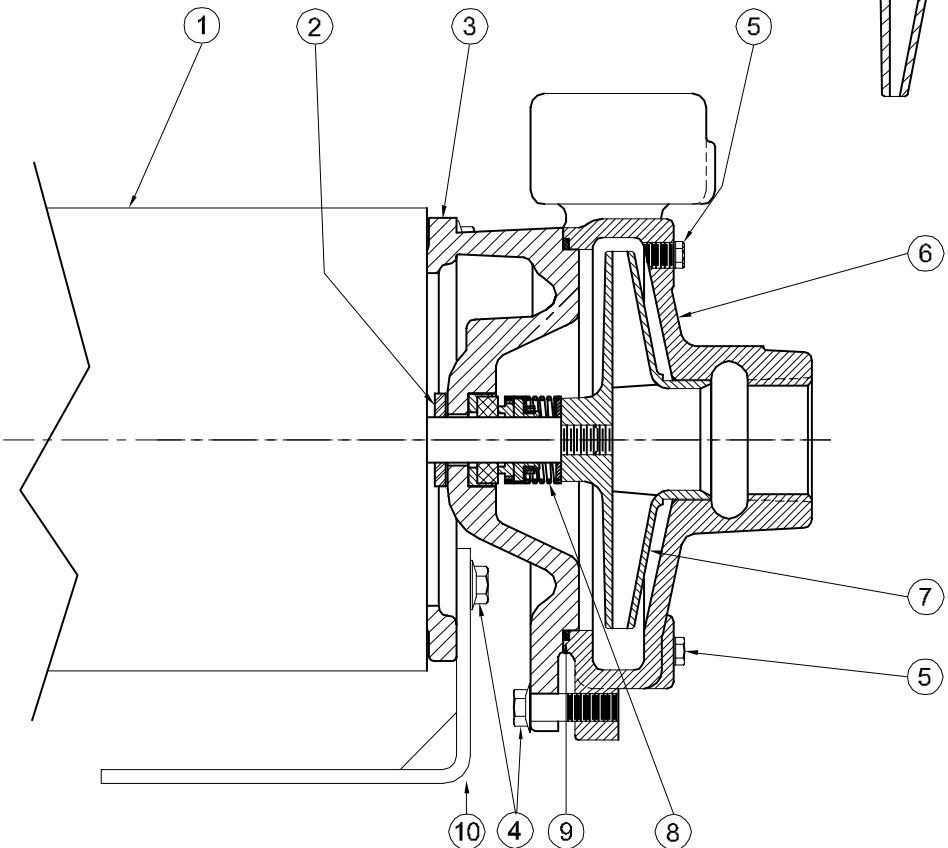

*Centrifugals - Close Coupled*

1 - MOTORS (All 56J Frame)		
RPM & PHASE	PART NUMBER	HP
<b>OPEN DRIP PROOF</b>		
3500 RPM Single Phase (ODP)	09581	1/3
	09582	1/2
	09625	3/4
	09650	1
	09675	1½
	09677	2
09737	3	
3500 RPM Three Phase (ODP)	09661	1/3
	09662	1/2
	09652	3/4
	09653	1
	09676	1½
	09678	2
09738	3	
<b>TOTALLY ENCLOSED</b>		
3500 RPM Single Phase (TENV / TEFC)	09688	1/2
	09690	3/4
	09692	1
	09774	1½
09827	2	
3500 RPM Three Phase (TENV / TEFC)	09689	1/2
	09691	3/4
	09693	1
	09758	1½
	09829	2
21697	3	
<b>EXPLOSION PROOF</b>		
3500 RPM Single Phase (XP)	20655	1/2
	20513	3/4
	20515	1
	20517	1½
	20519	2
3500 RPM Three Phase (XP)	20656	1/2
	20514	3/4
	20516	1
	20518	1½
	20520	2
9909	3	

SECTION CCCP  
PAGE 6  
DATE 2/05

A Crane Co. Company

**PUMPS & SYSTEMS**

USA: (937) 778-8947 • Canada: (905) 457-6223 • International: (937) 615-3598

SYMBOL NUMBER	PART NUMBER	QTY	DESCRIPTION
8	08514 09762 20764-C	1 1 1	Mechanical Seal - Buna-N Mechanical Seal - Viton Mechanical Seal - EPT**
9	<b>GA5-1-1/4 SERIES</b>		
	21333	1	O-Ring - Buna-N (Std)
	21546	1	O-Ring - Viton
	22058	1	O-Ring - Teflon
	22132	1	O-Ring - EPT**
	<b>GA6-1-1/4 SERIES</b>		
	22021	1	O-Ring - Buna-N (Std)
	22020	1	O-Ring - Viton
	22102	1	O-Ring - Teflon
	22133	1	O-Ring - EPT**
10	22751	1	Bracket
12	21182	1	Machine Screw 1/4-28 UNFX x 1/2"
13	21181-C	1	Washer - Bronze
<b>DIFFERING PARTS FOR ALL BRONZE CONSTRUCTION</b>			
3	22752-A	1	Adapter - Bronze - GA5-1¼AB
	22754-A	1	Adapter - Bronze - GA6-1¼AB
5	01691-A	2	Plug 1/8" Bronze
6	22766-A	1	Casing - Bronze - GA5 -1¼AB
	22767-A	1	Casing - Bronze - GA6-1¼AB
<b>DIFFERING PARTS FOR ALL IRON CONSTRUCTION</b>			
5	00158	2	Plug, 1/8-27 NPT
7	09680-C	1	Impeller - Iron*
13	21181-A	1	Washer - SS