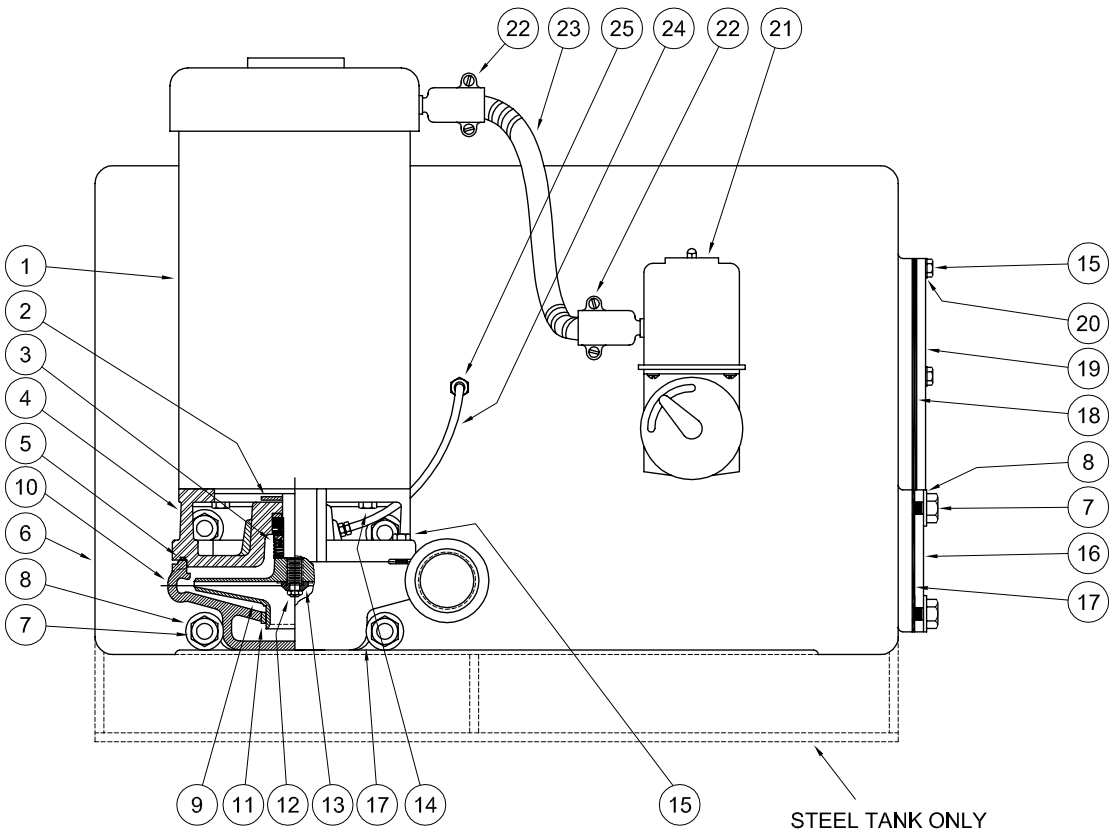

Condensate Return Systems

1 - MOTORS (All 56J Frame)		
RPM & PHASE	PART NUMBER	HP
<b>OPEN DRIP PROOF</b>		
3500 RPM Single Phase (ODP)	09581	1/3
	09582	1/2
	09625	3/4
	09650	1
	09675	1½
	09677	2
09737	3	
3500 RPM Three Phase (ODP)	09661	1/3
	09662	1/2
	09652	3/4
	09653	1
	09676	1½
	09678	2
09738	3	
<b>TOTALLY ENCLOSED</b>		
3500 RPM Single Phase (TENV / TEFC)	09688	1/2
	09690	3/4
	09692	1
	09774	1½
09827	2	
3500 RPM Three Phase (TENV / TEFC)	09689	1/2
	09691	3/4
	09693	1
	09758	1½
	09829	2
21697	3	
<b>EXPLOSION PROOF</b>		
3500 RPM Single Phase (XP)	20655	1/2
	20513	3/4
	20515	1
	20517	1½
	20519	2
3500 RPM Three Phase (XP)	20656	1/2
	20514	3/4
	20516	1
	20518	1½
	09909	3

SYMBOL NUMBER	PART NUMBER	QTY	DESCRIPTION
21	22167	1	Float Switch - Simplex
	22166	1	Mech. Alternator - Duplex
	22264	1	Mech. Alternator - Duplex XP
	22266	1	Float Switch - XP Simplex
	22265	1	Float Switch - Watertight Simplex
22	22263	1	Mech. Alternator - Watertight Duplex
	02313	A/R	Connector, Conduit - Straight
	01622		Connector, Conduit - 90°
01623	Connector, Conduit - 45°		
23	S6518	A/R	Conduit (Specify Length)
	22043		Tube
	21222		Connector
Not Shown	22334	1	Float
	B8283-1-E4	1	Plate, Switch - 20 Gal. Tanks
	B8285-1-L13	1	Gasket, Plate - 20 Gal. Tanks
	A5670-E4	A/R	Flange - 20 Gal. Tanks
	A6579-L6	1	Gasket, Flange - 20 Gal Tanks