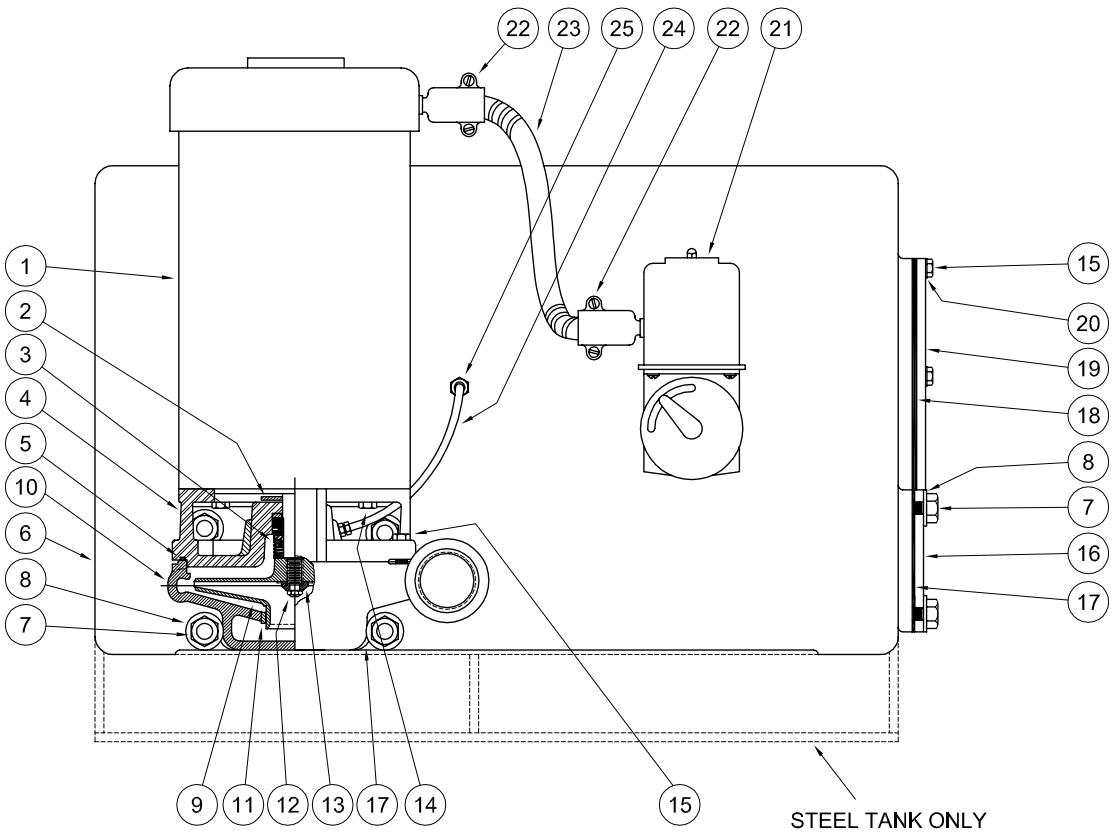

Condensate Return Systems

1 - MOTORS (All 56J Frame)		
RPM & PHASE	PART NUMBER	HP
<b>OPEN DRIP PROOF</b>		
3500 RPM Single Phase (ODP)	09581	1/3
	09582	1/2
	09625	3/4
	09650	1
	09675	1½
	09677	2
09737	3	
3500 RPM Three Phase (ODP)	09661	1/3
	09662	1/2
	09652	3/4
	09653	1
	09676	1½
	09678	2
09738	3	
<b>TOTALLY ENCLOSED</b>		
3500 RPM Single Phase (TENV / TEFC)	09688	1/2
	09690	3/4
	09692	1
	09774	1½
09827	2	
3500 RPM Three Phase (TENV / TEFC)	09689	1/2
	09691	3/4
	09693	1
	09758	1½
	09829	2
21697	3	
<b>EXPLOSION PROOF</b>		
3500 RPM Single Phase (XP)	20655	1/2
	20513	3/4
	20515	1
	20517	1½
	20519	2
3500 RPM Three Phase (XP)	20656	1/2
	20514	3/4
	20516	1
	20518	1½
	20520	2
09909	3	

SYMBOL NUMBER	PART NUMBER	QTY	DESCRIPTION		
21	22167	1	Float Switch - Simplex		
	22166	1	Mech. Alternator - Duplex		
	22264	1	Mech. Alternator - Duplex XP		
	22266	1	Float Switch - XP Simplex		
	22265	1	Float Switch - Watertight Simplex		
22	22263	1	Mech. Alternator - Watertight Duplex		
	02313	A/R	Connector, Conduit - Straight		
	01622		Connector, Conduit - 90°		
01623	Connector, Conduit - 45°				
23	S6518	A/R	Conduit (Specify Length)		
			24	22043	Tube
			25	21222	Connector
Not Shown	22334	1	Float		
	B8283-1-E4	1	Plate, Switch - 20 Gal. Tanks		
	B8285-1-L13	1	Gasket, Plate - 20 Gal. Tanks		
	A5670-E4	A/R	Flange - 20 Gal. Tanks		
	A6579-L6	1	Gasket, Flange - 20 Gal Tanks		