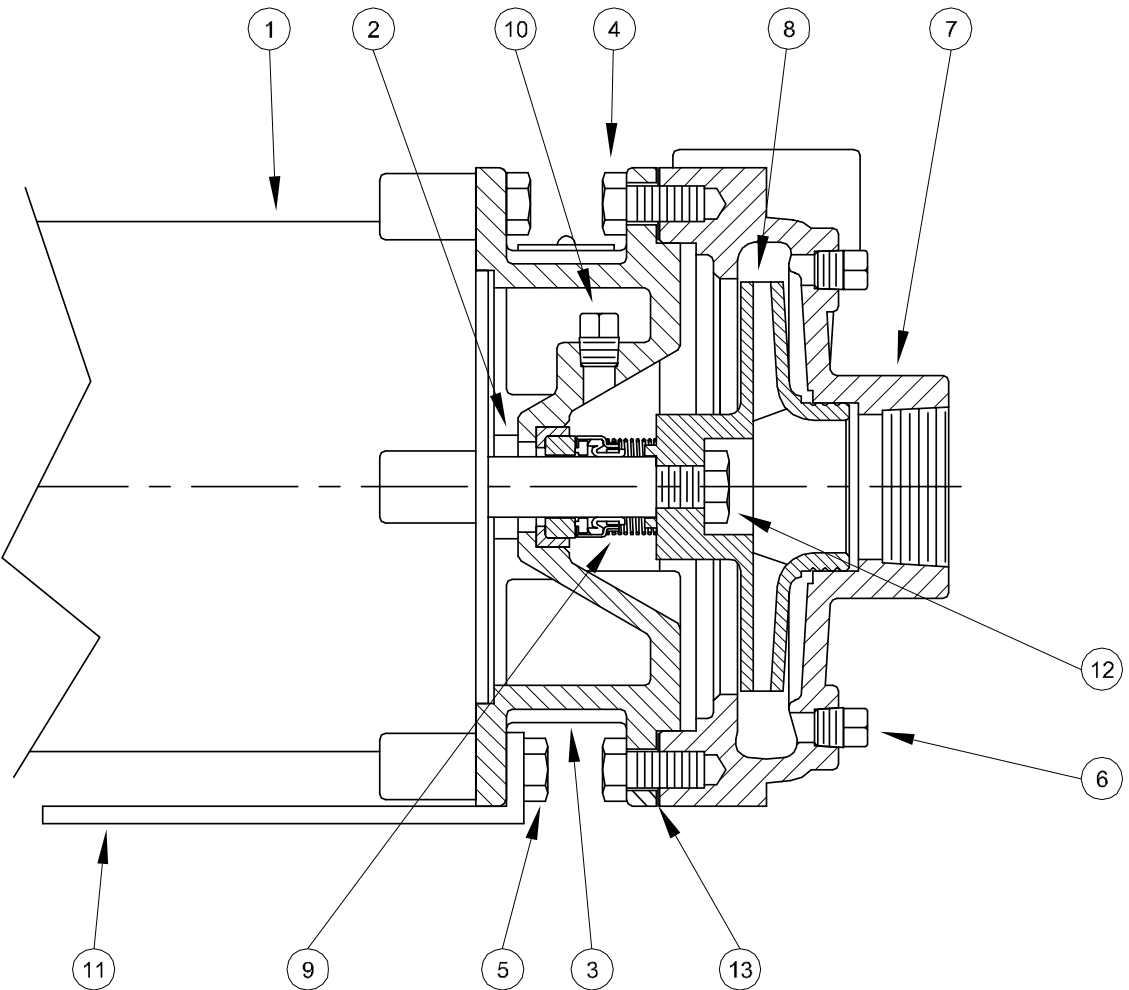

*Centrifugals - Close Coupled*

1 - MOTORS (All 56J Frame)			
RPM & PHASE	PART NUMBER	HP	
<b>OPEN DRIP PROOF</b>			
3500 RPM Single Phase (ODP)	09581	1/3	
	09582	1/2	
	09625	3/4	
	09650	1	
	09675	1½	
3500 RPM Three Phase (ODP)	09677	2	
	09661	1/3	
	09662	1/2	
	09652	3/4	
3500 RPM Three Phase (ODP)	09653	1	
	09676	1½	
	09678	2	
	<b>TOTALLY ENCLOSED</b>		
3500 RPM Single Phase (TENV / TEFC)	09688	1/2	
	09690	3/4	
	09692	1	
	09774	1½	
3500 RPM Three Phase (TENV / TEFC)	09827	2	
	09689	1/2	
	09691	3/4	
	09693	1	
3500 RPM Three Phase (TENV / TEFC)	09758	1½	
	09829	2	
	<b>EXPLOSION PROOF</b>		
	3500 RPM Single Phase (XP)	20655	1/2
20513		3/4	
20515		1	
20517		1½	
20519		2	
3500 RPM Three Phase (XP)	20656	1/2	
	20514	3/4	
	20516	1	
	20518	1½	
	20520	2	

SECTION CCCP  
PAGE 2  
DATE 2/05

A Crane Co. Company

**PUMPS & SYSTEMS**

USA: (937) 778-8947 • Canada: (905) 457-6223 • International: (937) 615-3598

SYMBOL NUMBER	PART NUMBER	QTY	DESCRIPTION
9	08514	1	Mechanical Seal
10	00158	1	Pipe Plug 1/8"
11	0115519	1	Base
12	20459	1	Nut
13	0115516	1	Case Gasket