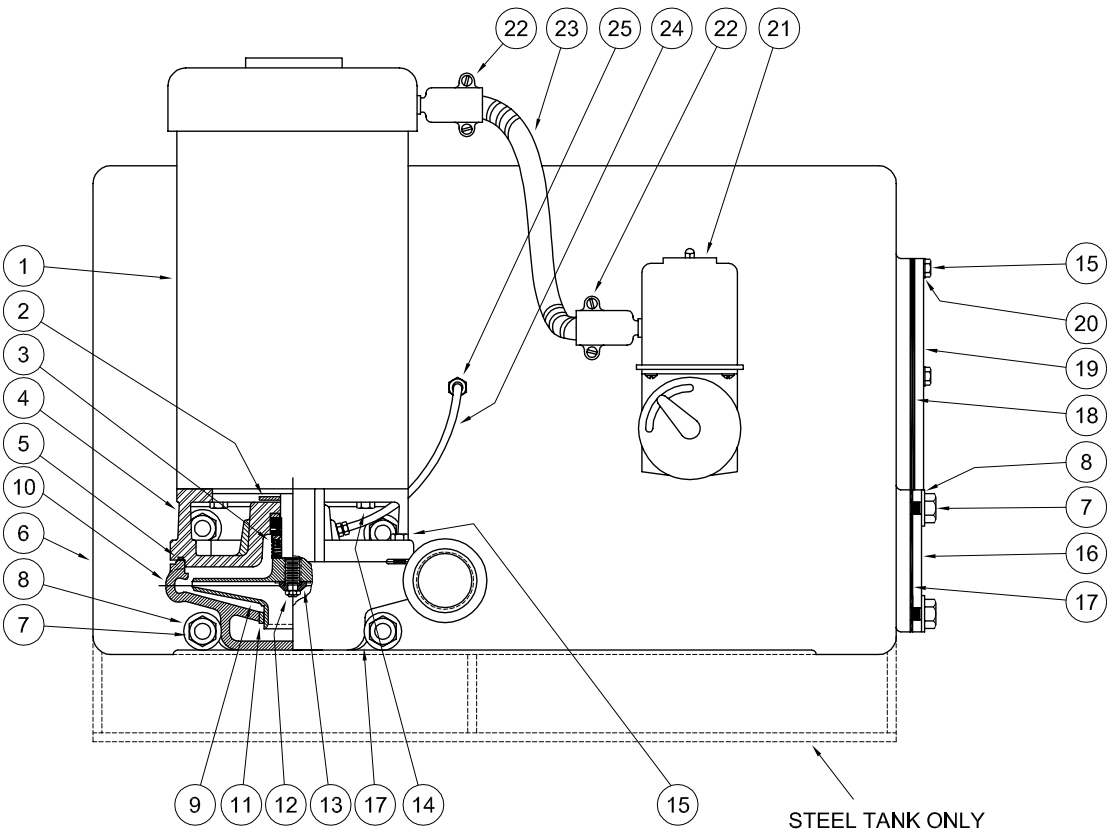

Condensate Return Systems

1 - MOTORS (All 56J Frame)		
RPM & PHASE	PART NUMBER	HP
OPEN DRIP PROOF		
3500 RPM Single Phase (ODP)	09581	1/3
	09582	1/2
	09625	3/4
	09650	1
	09675	1½
	09677	2
	09737	3
3500 RPM Three Phase (ODP)	09661	1/3
	09662	1/2
	09652	3/4
	09653	1
	09676	1½
	09678	2
	09738	3
TOTALLY ENCLOSED		
3500 RPM Single Phase (TENV / TEFC)	09688	1/2
	09690	3/4
	09692	1
	09774	1½
	09827	2
3500 RPM Three Phase (TENV / TEFC)	09689	1/2
	09691	3/4
	09693	1
	09758	1½
	09829	2
	21697	3
EXPLOSION PROOF		
3500 RPM Single Phase (XP)	20655	1/2
	20513	3/4
	20515	1
	20517	1½
	20519	2
3500 RPM Three Phase (XP)	20656	1/2
	20514	3/4
	20516	1
	20518	1½
	09909	3

SYMBOL NUMBER	PART NUMBER	QTY	DESCRIPTION
21	22167	1	Float Switch - Simplex
	22166	1	Mech. Alternator - Duplex
	22264	1	Mech. Alternator - Duplex XP
	22266	1	Float Switch - XP Simplex
	22265	1	Float Switch - Watertight Simplex
22	22263	1	Mech. Alternator - Watertight Duplex
	02313	A/R	Connector, Conduit - Straight
	01622		Connector, Conduit - 90°
01623	Connector, Conduit - 45°		
23	S6518	A/R	Conduit (Specify Length)
	22043		Tube
	21222		Connector
Not Shown	22334	1	Float
	B8283-1-E4	1	Plate, Switch - 20 Gal. Tanks
	B8285-1-L13	1	Gasket, Plate - 20 Gal. Tanks
	A5670-E4	A/R	Flange - 20 Gal. Tanks
	A6579-L6	1	Gasket, Flange - 20 Gal Tanks