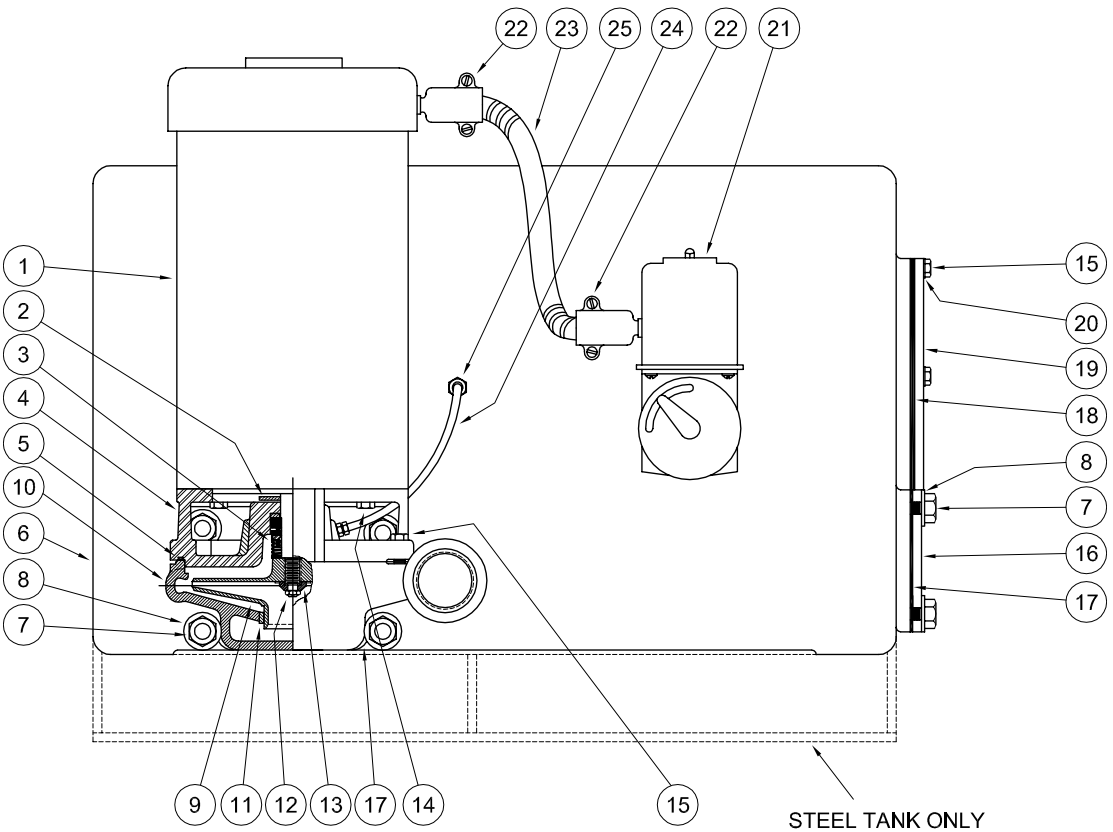

Condensate Return Systems

1 - MOTORS (All 56J Frame)		
RPM & PHASE	PART NUMBER	HP
OPEN DRIP PROOF		
3500 RPM Single Phase (ODP)	09581	1/3
	09582	1/2
	09625	3/4
	09650	1
	09675	1½
	09677	2
09737	3	
3500 RPM Three Phase (ODP)	09661	1/3
	09662	1/2
	09652	3/4
	09653	1
	09676	1½
	09678	2
09738	3	
TOTALLY ENCLOSED		
3500 RPM Single Phase (TENV / TEFC)	09688	1/2
	09690	3/4
	09692	1
	09774	1½
09827	2	
3500 RPM Three Phase (TENV / TEFC)	09689	1/2
	09691	3/4
	09693	1
	09758	1½
	09829	2
21697	3	
EXPLOSION PROOF		
3500 RPM Single Phase (XP)	20655	1/2
	20513	3/4
	20515	1
	20517	1½
	20519	2
3500 RPM Three Phase (XP)	20656	1/2
	20514	3/4
	20516	1
	20518	1½
	09909	3

SYMBOL NUMBER	PART NUMBER	QTY	DESCRIPTION
21	22167	1	Float Switch - Simplex
	22166	1	Mech. Alternator - Duplex
	22264	1	Mech. Alternator - Duplex XP
	22266	1	Float Switch - XP Simplex
	22265	1	Float Switch - Watertight Simplex
22	22263	1	Mech. Alternator - Watertight Duplex
	02313	A/R	Connector, Conduit - Straight
	01622		Connector, Conduit - 90°
01623	Connector, Conduit - 45°		
23 24 25	S6518	A/R	Conduit (Specify Length)
	22043		Tube
	21222		Connector
Not Shown	22334	1	Float
	B8283-1-E4	1	Plate, Switch - 20 Gal. Tanks
	B8285-1-L13	1	Gasket, Plate - 20 Gal. Tanks
	A5670-E4	A/R	Flange - 20 Gal. Tanks
	A6579-L6	1	Gasket, Flange - 20 Gal Tanks