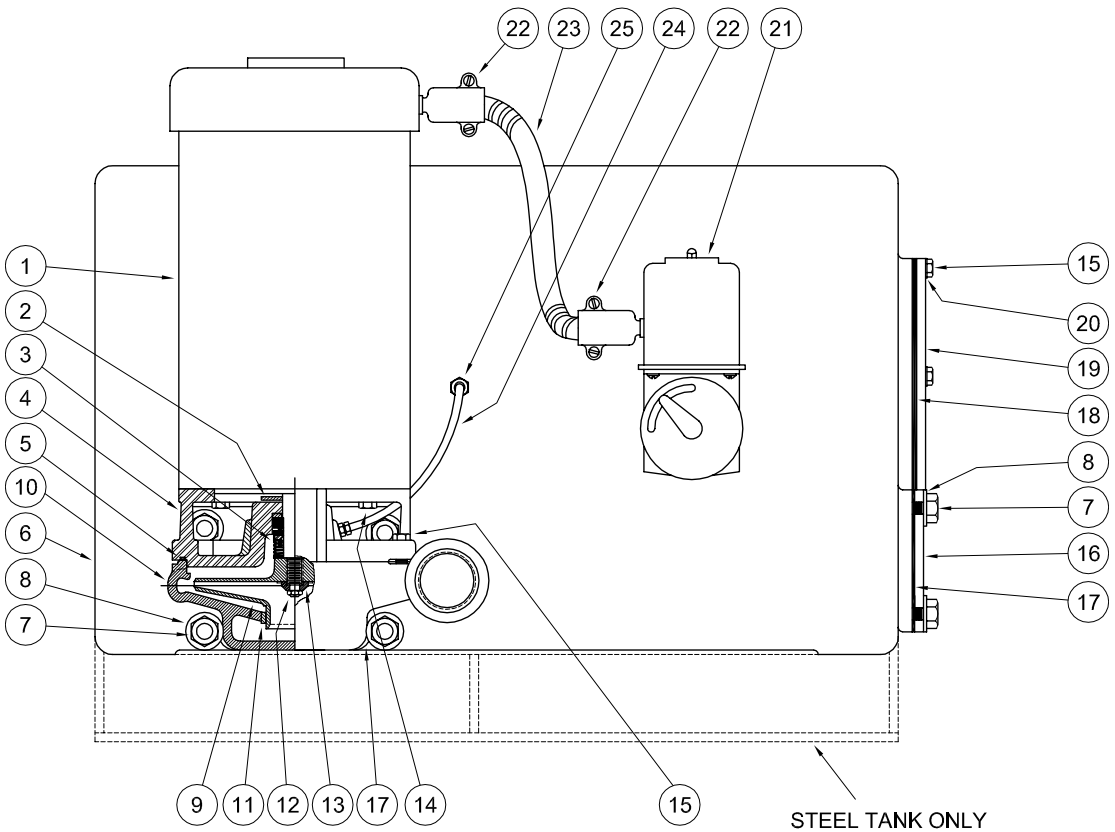

Condensate Return Systems

1 - MOTORS (All 56J Frame)		
RPM & PHASE	PART NUMBER	HP
OPEN DRIP PROOF		
3500 RPM Single Phase (ODP)	09581	1/3
	09582	1/2
	09625	3/4
	09650	1
	09675	1½
	09677	2
	09737	3
3500 RPM Three Phase (ODP)	09661	1/3
	09662	1/2
	09652	3/4
	09653	1
	09676	1½
	09678	2
	09738	3
TOTALLY ENCLOSED		
3500 RPM Single Phase (TENV / TEFC)	09688	1/2
	09690	3/4
	09692	1
	09774	1½
	09827	2
3500 RPM Three Phase (TENV / TEFC)	09689	1/2
	09691	3/4
	09693	1
	09758	1½
	09829	2
	21697	3
EXPLOSION PROOF		
3500 RPM Single Phase (XP)	20655	1/2
	20513	3/4
	20515	1
	20517	1½
	20519	2
3500 RPM Three Phase (XP)	20656	1/2
	20514	3/4
	20516	1
	20518	1½
	09909	3

SYMBOL NUMBER	PART NUMBER	QTY	DESCRIPTION
21	22167	1	Float Switch - Simplex
	22166	1	Mech. Alternator - Duplex
	22264	1	Mech. Alternator - Duplex XP
	22266	1	Float Switch - XP Simplex
	22265	1	Float Switch - Watertight Simplex
22	22263	1	Mech. Alternator - Watertight Duplex
	02313	A/R	Connector, Conduit - Straight
	01622		Connector, Conduit - 90°
01623	Connector, Conduit - 45°		
23 24 25	S6518	A/R	Conduit (Specify Length)
	22043		Tube
	21222		Connector
Not Shown	22334	1	Float
	B8283-1-E4	1	Plate, Switch - 20 Gal. Tanks
	B8285-1-L13	1	Gasket, Plate - 20 Gal. Tanks
	A5670-E4	A/R	Flange - 20 Gal. Tanks
	A6579-L6	1	Gasket, Flange - 20 Gal Tanks