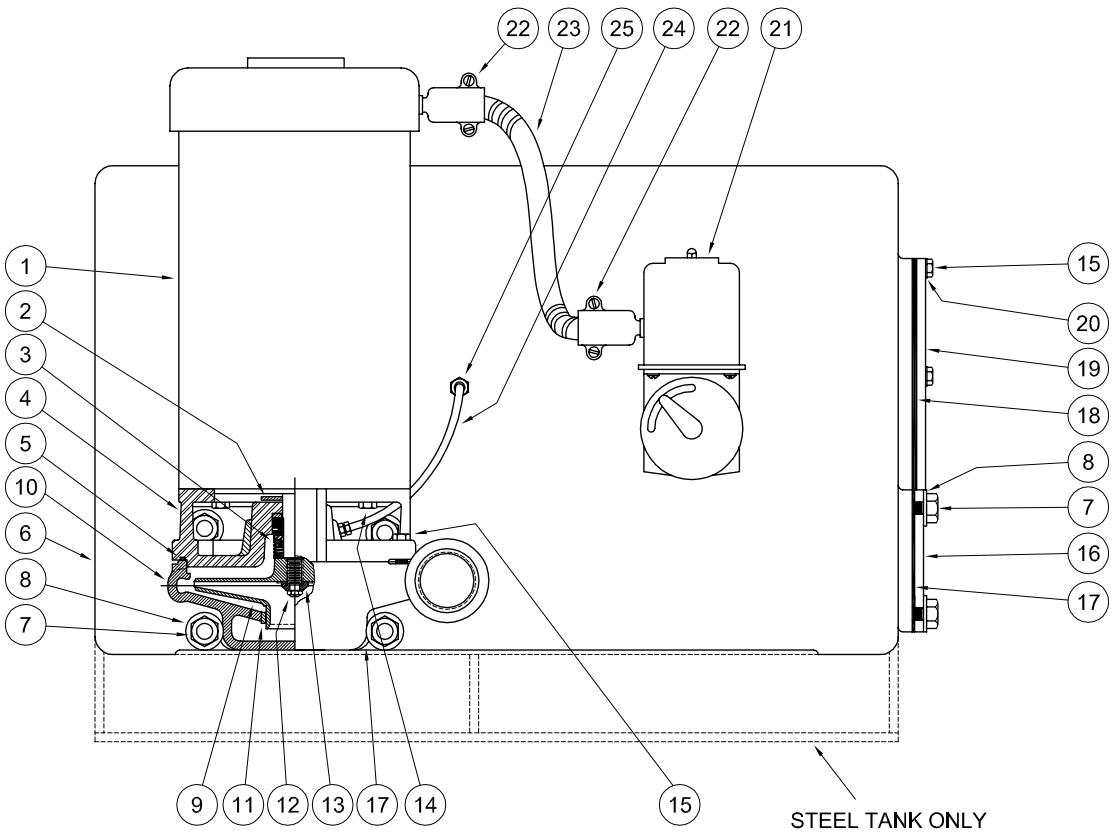

Condensate Return Systems

1 - MOTORS (All 56J Frame)		
RPM & PHASE	PART NUMBER	HP
OPEN DRIP PROOF		
3500 RPM Single Phase (ODP)	09581	1/3
	09582	1/2
	09625	3/4
	09650	1
	09675	1½
	09677	2
	09737	3
3500 RPM Three Phase (ODP)	09661	1/3
	09662	1/2
	09652	3/4
	09653	1
	09676	1½
	09678	2
	09738	3
TOTALLY ENCLOSED		
3500 RPM Single Phase (TENV / TEFC)	09688	1/2
	09690	3/4
	09692	1
	09774	1½
	09827	2
3500 RPM Three Phase (TENV / TEFC)	09689	1/2
	09691	3/4
	09693	1
	09758	1½
	09829	2
	21697	3
EXPLOSION PROOF		
3500 RPM Single Phase (XP)	20655	1/2
	20513	3/4
	20515	1
	20517	1½
	20519	2
3500 RPM Three Phase (XP)	20656	1/2
	20514	3/4
	20516	1
	20518	1½
	20520	2
	09909	3

SYMBOL NUMBER	PART NUMBER	QTY	DESCRIPTION
21	22167	1	Float Switch - Simplex
	22166	1	Mech. Alternator - Duplex
	22264	1	Mech. Alternator - Duplex XP
	22266	1	Float Switch - XP Simplex
	22265	1	Float Switch - Watertight Simplex
22	22263	1	Mech. Alternator - Watertight Duplex
	02313	A/R	Connector, Conduit - Straight
	01622		Connector, Conduit - 90°
01623	Connector, Conduit - 45°		
23	S6518	A/R	Conduit (Specify Length)
	22043		Tube
	21222		Connector
Not Shown	22334	1	Float
	B8283-1-E4	1	Plate, Switch - 20 Gal. Tanks
	B8285-1-L13	1	Gasket, Plate - 20 Gal. Tanks
	A5670-E4	A/R	Flange - 20 Gal. Tanks
	A6579-L6	1	Gasket, Flange - 20 Gal Tanks