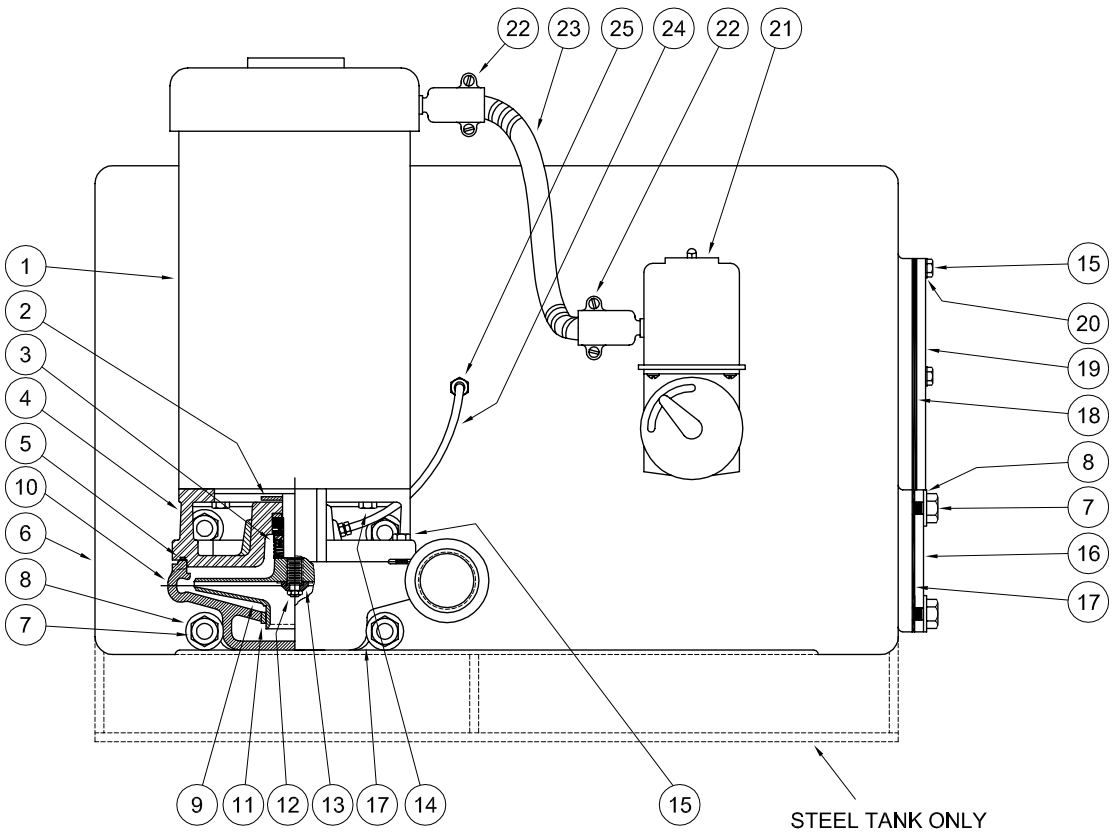

Condensate Return Systems

1 - MOTORS (All 56J Frame)		
RPM & PHASE	PART NUMBER	HP
OPEN DRIP PROOF		
3500 RPM Single Phase (ODP)	09581	1/3
	09582	1/2
	09625	3/4
	09650	1
	09675	1½
	09677	2
09737	3	
3500 RPM Three Phase (ODP)	09661	1/3
	09662	1/2
	09652	3/4
	09653	1
	09676	1½
	09678	2
09738	3	
TOTALLY ENCLOSED		
3500 RPM Single Phase (TENV / TEFC)	09688	1/2
	09690	3/4
	09692	1
	09774	1½
09827	2	
3500 RPM Three Phase (TENV / TEFC)	09689	1/2
	09691	3/4
	09693	1
	09758	1½
	09829	2
21697	3	
EXPLOSION PROOF		
3500 RPM Single Phase (XP)	20655	1/2
	20513	3/4
	20515	1
	20517	1½
	20519	2
3500 RPM Three Phase (XP)	20656	1/2
	20514	3/4
	20516	1
	20518	1½
	20520	2
09909	3	

SECTION CRSP
PAGE 98
DATE 2/05

A Crane Co. Company

PUMPS & SYSTEMS

USA: (937) 778-8947 • Canada: (905) 457-6223 • International: (937) 615-3598

SYMBOL NUMBER	PART NUMBER	QTY	DESCRIPTION
21	22167	1	Float Switch - Simplex
	22166	1	Mech. Alternator - Duplex
	22264	1	Mech. Alternator - Duplex XP
	22266	1	Float Switch - XP Simplex
	22265	1	Float Switch - Watertight Simplex
22	22263	1	Mech. Alternator - Watertight Duplex
	02313	A/R	Connector, Conduit - Straight
	01622		Connector, Conduit - 90°
01623	Connector, Conduit - 45°		
23	S6518	A/R	Conduit (Specify Length)
	22043		Tube
	21222		Connector
Not Shown	22334	1	Float
	B8283-1-E4	1	Plate, Switch - 20 Gal. Tanks
	B8285-1-L13	1	Gasket, Plate - 20 Gal. Tanks
	A5670-E4	A/R	Flange - 20 Gal. Tanks
	A6579-L6	1	Gasket, Flange - 20 Gal Tanks