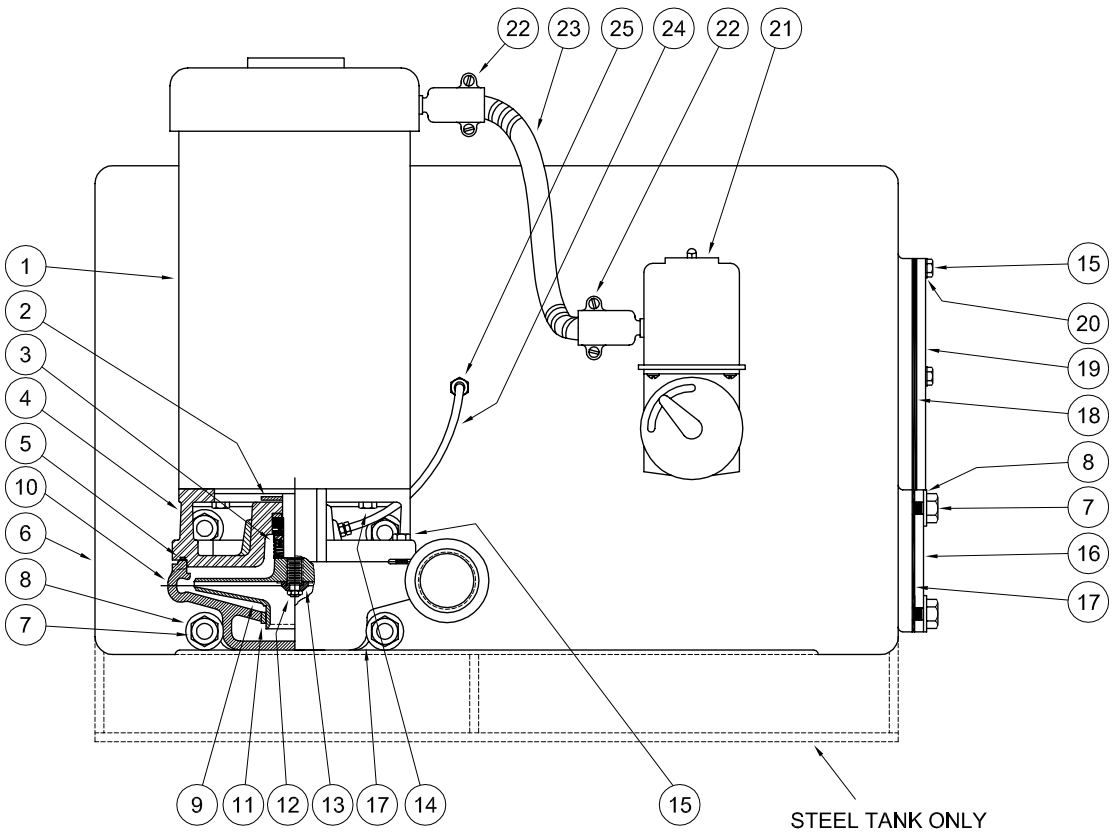

**Condensate Return Systems**

1 - MOTORS (All 56J Frame)		
RPM & PHASE	PART NUMBER	HP
<b>OPEN DRIP PROOF</b>		
3500 RPM Single Phase (ODP)	09581	1/3
	09582	1/2
	09625	3/4
	09650	1
	09675	1½
	09677	2
	09737	3
3500 RPM Three Phase (ODP)	09661	1/3
	09662	1/2
	09652	3/4
	09653	1
	09676	1½
	09678	2
	09738	3
<b>TOTALLY ENCLOSED</b>		
3500 RPM Single Phase (TENV / TEFC)	09688	1/2
	09690	3/4
	09692	1
	09774	1½
	09827	2
3500 RPM Three Phase (TENV / TEFC)	09689	1/2
	09691	3/4
	09693	1
	09758	1½
	09829	2
	21697	3
<b>EXPLOSION PROOF</b>		
3500 RPM Single Phase (XP)	20655	1/2
	20513	3/4
	20515	1
	20517	1½
	20519	2
3500 RPM Three Phase (XP)	20656	1/2
	20514	3/4
	20516	1
	20518	1½
	09909	3

SYMBOL NUMBER	PART NUMBER	QTY	DESCRIPTION
21	22167	1	Float Switch - Simplex
	22166	1	Mech. Alternator - Duplex
	22264	1	Mech. Alternator - Duplex XP
	22266	1	Float Switch - XP Simplex
	22265	1	Float Switch - Watertight Simplex
22	22263	1	Mech. Alternator - Watertight Duplex
	02313	A/R	Connector, Conduit - Straight
	01622		Connector, Conduit - 90°
01623	Connector, Conduit - 45°		
23	S6518	A/R	Conduit (Specify Length)
	22043		Tube
	21222		Connector
Not Shown	22334	1	Float
	B8283-1-E4	1	Plate, Switch - 20 Gal. Tanks
	B8285-1-L13	1	Gasket, Plate - 20 Gal. Tanks
	A5670-E4	A/R	Flange - 20 Gal. Tanks
	A6579-L6	1	Gasket, Flange - 20 Gal Tanks