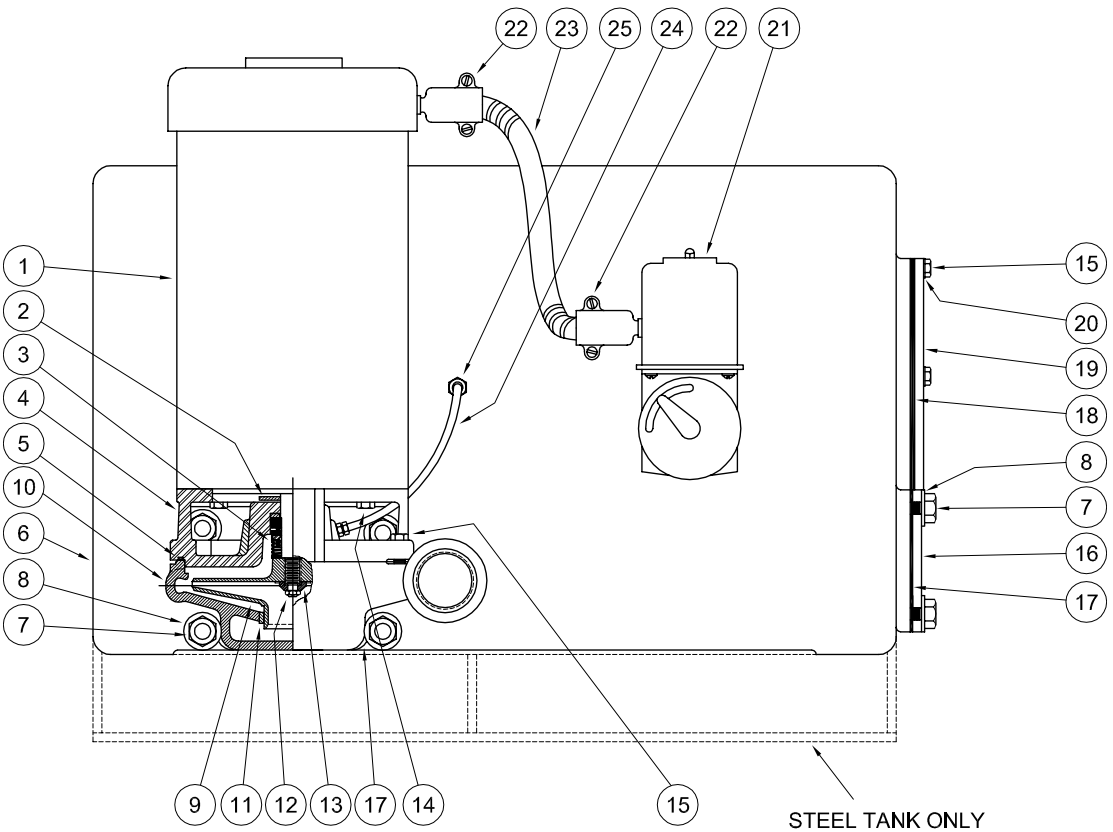

Condensate Return Systems

1 - MOTORS (All 56J Frame)		
RPM & PHASE	PART NUMBER	HP
OPEN DRIP PROOF		
3500 RPM Single Phase (ODP)	09581	1/3
	09582	1/2
	09625	3/4
	09650	1
	09675	1½
	09677	2
09737	3	
3500 RPM Three Phase (ODP)	09661	1/3
	09662	1/2
	09652	3/4
	09653	1
	09676	1½
	09678	2
09738	3	
TOTALLY ENCLOSED		
3500 RPM Single Phase (TENV / TEFC)	09688	1/2
	09690	3/4
	09692	1
	09774	1½
09827	2	
3500 RPM Three Phase (TENV / TEFC)	09689	1/2
	09691	3/4
	09693	1
	09758	1½
	09829	2
21697	3	
EXPLOSION PROOF		
3500 RPM Single Phase (XP)	20655	1/2
	20513	3/4
	20515	1
	20517	1½
	20519	2
3500 RPM Three Phase (XP)	20656	1/2
	20514	3/4
	20516	1
	20518	1½
	20520	2
09909	3	

SYMBOL NUMBER	PART NUMBER	QTY	DESCRIPTION
21	22167	1	Float Switch - Simplex
	22166	1	Mech. Alternator - Duplex
	22264	1	Mech. Alternator - Duplex XP
	22266	1	Float Switch - XP Simplex
	22265	1	Float Switch - Watertight Simplex
22	22263	1	Mech. Alternator - Watertight Duplex
	02313	A/R	Connector, Conduit - Straight
	01622		Connector, Conduit - 90°
01623	Connector, Conduit - 45°		
23 24 25	S6518	A/R	Conduit (Specify Length)
	22043		Tube
	21222		Connector
Not Shown	22334	1	Float
	B8283-1-E4	1	Plate, Switch - 20 Gal. Tanks
	B8285-1-L13	1	Gasket, Plate - 20 Gal. Tanks
	A5670-E4	A/R	Flange - 20 Gal. Tanks
	A6579-L6	1	Gasket, Flange - 20 Gal Tanks