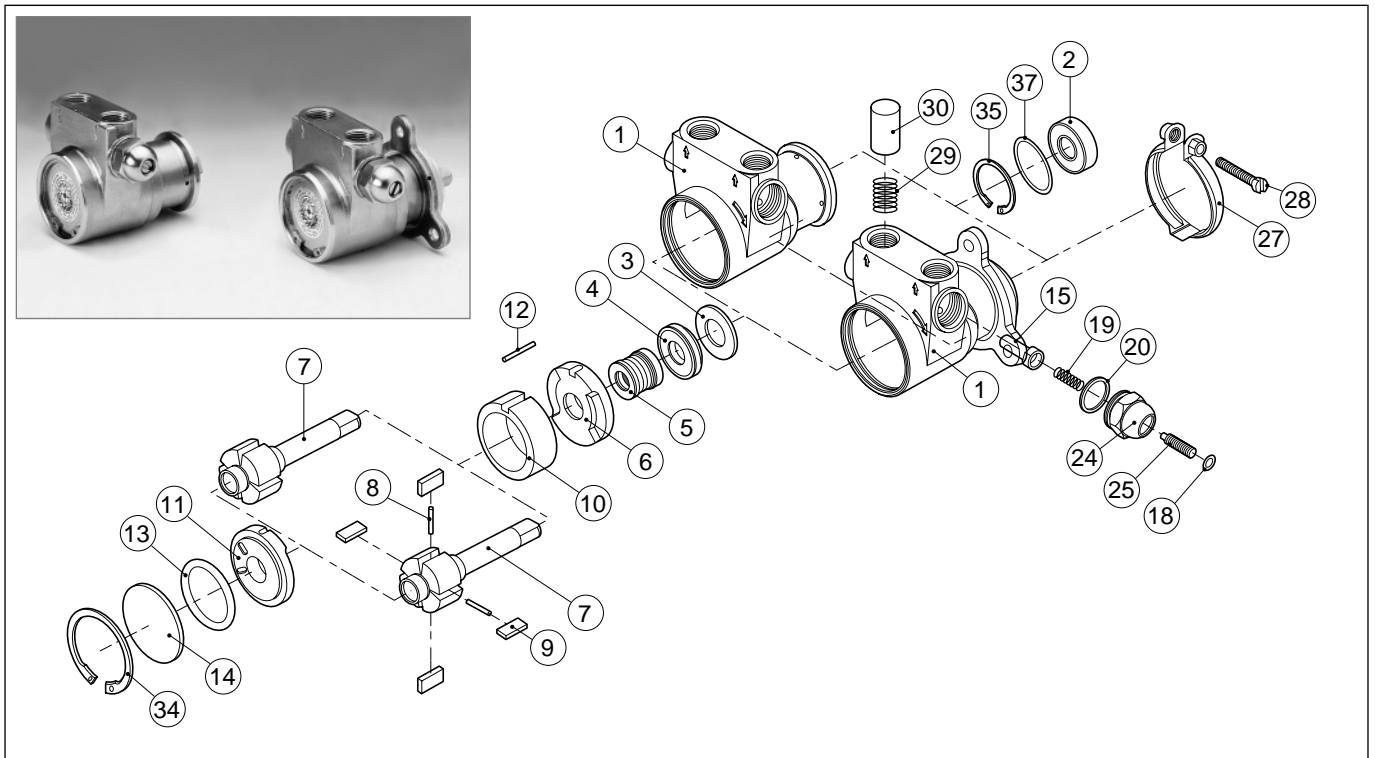

Fluid-o-Tech stainless steel rotary vane pumps spare parts list

POS.	DESCRIPTION	MATERIAL	DWG	CODE	NOTES
1	HOUSING	S.S.	22110	5010000	
	HOUSING W/FLANGE	S.S.	22529	5010130	
2	BALL BEARING		22084	6000149	
3	WASHER	S.S.	22113	6000180	
4	SEAL COUNTERFACE	CERAMIC/NBR	22345	3000089	
			22232	3000039	
		CERAMIC/VITON	22233	3000049	
		CERAMIC/EPDM	22437	6001260	
5	SEAL	GRAPHITE/NBR	22342	6000559	
			22112	6000199	
		GRAPHITE/VITON	22122	6000239	
		GRAPHITE/EPDM	22436	6001250	
6	REAR FLANGE	GRAPHITE	22160	6000289	
7	ROTOR	S.S.	22077	5000019	
	ROTOR FLANGE	S.S.	22078	5000029	
8	PIN	S.S.	22164	5000129	70-100 l/h
			22461	6000819	150 l/h
			22008	5000009	200 l/h
			22462	6000829	250 l/h
			22085	5000039	300 l/h
			22463	6000839	350 l/h
			22244	5000169	400 l/h

Positive displacement stainless steel rotary vane pumps spare parts list

POS.	DESCRIPTION	MATERIAL	DWG	CODE	NOTES
9	VANE	GRAPHITE	22097	6000159	
10	LINER	GRAPHITE	22374	5000329	70 l/h
			22163	5000109	100 l/h
			22364	5000319	150 l/h
			22158	5000069	200 l/h
			22429	5000379	250 l/h
			22159	5000089	300 l/h
			22251	5000179	350 l/h
			22239	5000149	400 l/h
11	FRONT FLANGE	GRAPHITE	22157	6000269	
12	ALIGNMENT PIN	S.S.	22150	6000249	25 mm
			22150A	6000259	33,5 mm
13	O-RING	NBR	22035	6000029	
		VITON	22119	6000219	
		EPDM	22474	6001450	
14	CAP	S.S.	22423	6001150	
15	OPEN BY PASS VALVE	PLASTIC	22541	3000220	
	SOLID BY PASS VALVE	S.S.	22129	6000190	
		PLASTIC	22540	6001950	
18	O-RING BY PASS SCREW	NBR	22055	6000069	
		VITON	22120	6000229	
		EPDM	22475	6001460	
19	SPRING	S.S.	22505	6001660	
20	WASHER	PLASTIC	22054	6000049	
24	NORMAL BY PASS NUT	S.S.	22519	6010060	
25	NORMAL BY PASS SCREW	S.S.	22520	6010070	
27	CLAMP	S.S.	22109	6000189	
28	CLAMP SCREW	S.S.	22549	6001980	
29	RETAINER SPRING	S.S.	22023	6000090	
30	CAP	SPONGE	22044	6000110	
34	SEEGER CIRCLIP		22036	6010019	
35	SEEGER CIRCLIP		22083	6010029	
37	BALL BEARING SEAT O-RING	NBR	22504	6001650	