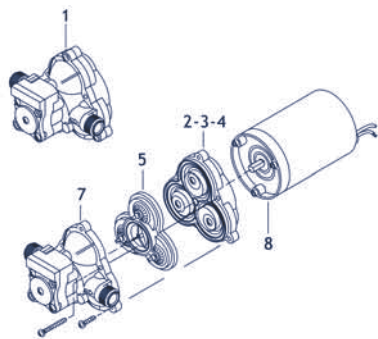

SHURFLO REPLACEMENT PARTS

2088 / 2093 SERIES

Name	Model Number OEM / After Market	Pumphead Repair Kit	Lower Housing**	Valve Assembly	Check Valve	Switch & Upper Housing	Motor
		1	2	5	6	7	8
Standard	2088-423-344 / 2088-4232-244	94-236-03	94-238-04	94-232-06	94-237-00	94-231-10	77-006-07
Standard	2088-743-244 / 2088-573-354	94-236-03	94-238-04	94-232-06	94-237-00	94-231-10	77-011-07
Silencer	2093-224-313 / 2093-224-313	94-236-03	94-236-03	94-232-06	94-237-00	94-231-10	77-012-07
Deluxe	2088-733-244 / 2088-433-344	94-236-03	94-238-04	94-232-06	94-237-00	94-237-10	77-001-07
Premium	2088-712-244 / 2088-414-934	94-236-14	94-238-03	94-232-06	94-237-00	94-231-10	77-002-07
Standard Blaster	2088-732-244 / 2088-534-344	94-236-14	94-238-03	94-232-06	94-237-00	94-231-10	11-173-06
Standard Blaster	2088-752-244 / 2088-574-344	94-236-14	94-238-03	94-232-06	94-237-00	94-231-10	11-187-06
ProBlaster	2088-732-234 / 2088-534-944	94-236-14	94-238-03	94-232-06	94-237-00	94-231-10	77-001-07
Pro Baitmaster	2088-721-234 / 2088-414-734	94-236-14	94-238-03	94-232-06	94-237-00	94-231-10	77-002-07
Pro Baitmaster	2088-762-234 / 2088-574-734	94-236-14	94-238-03	94-232-06	94-237-00	94-231-10	77-004-07

2900 / 3900 SERIES

Name	Model Number OEM / After Market	Switch	Upper Housing	Valve Assembly	Drive Assembly
		1	2	3	4
Aqua King Standard	3901-0206 / 3901-1216	94-706-00	94-706-01	94-706-02	94-706-06
Aqua King Standard 24 vdc	3901-1206 / 3901-1216	94-706-00	94-706-01	94-706-02	94-706-06
Blaster	3901-2204 / 3901-2214	94-706-00	94-706-01	94-706-02	94-706-06
Blaster 24 vdc	3901-3204 / 3901-3214	94-706-00	94-706-01	94-706-02	94-706-06
Pro Blaster Junior	2901-6203 / 2901-6213	94-706-00	94-706-01	94-706-02	94-706-06
Aqua King Junior	2901-0203 / 2901-0213	94-706-00	94-706-01	94-706-02	94-706-06