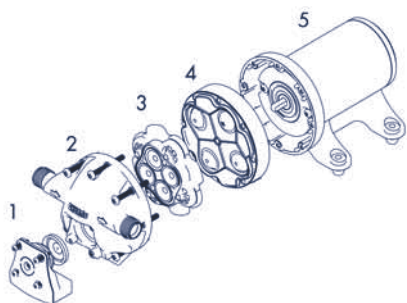

4900 SERIES

Name	Model Number OEM / After Market	Switch	Upper Housing	Valve Assembly	Drive Assembly
		1	2	3	4
Aqua King Premium	4901-4202 / 4901-4212	94-668-00	94-670-01	94-669-00	94-670-00
Pro Blaster	4901-4292 / 4901-4282	94-668-00	94-670-01	94-669-00	94-670-00
Pro Blaster 24 vdc	4901-5292 / 4901-5282	94-668-00	94-670-01	94-669-00	94-670-00
Pro Baitmaster	4901-6202 / 4901-6212	94-668-00	94-670-01	94-669-00	94-670-00
Pro Baitmaster 24 vdc	4901-7202 / 4901-7212	94-668-00	94-670-01	94-669-00	94-670-00
Smart Sensor 4.0 12 vdc	4901-0201 / 4901-0211	-	-	94-669-00	94-670-00
Smart Sensor 4.0 24/32 vdc	4901-1201 / 4901-1211	-	-	94-669-00	94-670-00