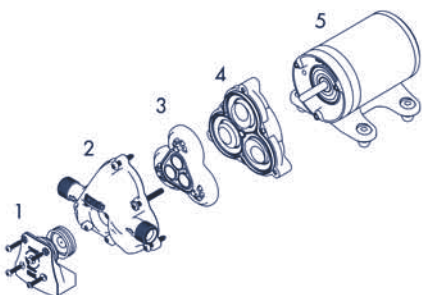

SHURFLO REPLACEMENT PARTS

2088 / 2093 SERIES

Name	Model Number OEM / After Market	Pumphead Repair Kit	Lower Housing**	Valve Assembly	Check Valve	Switch & Upper Housing	Motor
		1	2	5	6	7	8
Standard	2088-423-344 / 2088-4232-244	94-236-03	94-238-04	94-232-06	94-237-00	94-231-10	77-006-07
Standard	2088-743-244 / 2088-573-354	94-236-03	94-238-04	94-232-06	94-237-00	94-231-10	77-011-07
Silencer	2093-224-313 / 2093-224-313	94-236-03	94-236-03	94-232-06	94-237-00	94-231-10	77-012-07
Deluxe	2088-733-244 / 2088-433-344	94-236-03	94-238-04	94-232-06	94-237-00	94-237-10	77-001-07
Premium	2088-712-244 / 2088-414-934	94-236-14	94-238-03	94-232-06	94-237-00	94-231-10	77-002-07
Standard Blaster	2088-732-244 / 2088-534-344	94-236-14	94-238-03	94-232-06	94-237-00	94-231-10	11-173-06
Standard Blaster	2088-752-244 / 2088-574-344	94-236-14	94-238-03	94-232-06	94-237-00	94-231-10	11-187-06
ProBlaster	2088-732-234 / 2088-534-944	94-236-14	94-238-03	94-232-06	94-237-00	94-231-10	77-001-07
Pro Baitmaster	2088-721-234 / 2088-414-734	94-236-14	94-238-03	94-232-06	94-237-00	94-231-10	77-002-07
Pro Baitmaster	2088-762-234 / 2088-574-734	94-236-14	94-238-03	94-232-06	94-237-00	94-231-10	77-004-07

2900 / 3900 SERIES

Name	Model Number OEM / After Market	Switch	Upper Housing	Valve Assembly	Drive Assembly
		1	2	3	4
Aqua King Standard	3901-0206 / 3901-1216	94-706-00	94-706-01	94-706-02	94-706-06
Aqua King Standard 24 vdc	3901-1206 / 3901-1216	94-706-00	94-706-01	94-706-02	94-706-06
Blaster	3901-2204 / 3901-2214	94-706-00	94-706-01	94-706-02	94-706-06
Blaster 24 vdc	3901-3204 / 3901-3214	94-706-00	94-706-01	94-706-02	94-706-06
Pro Blaster Junior	2901-6203 / 2901-6213	94-706-00	94-706-01	94-706-02	94-706-06
Aqua King Junior	2901-0203 / 2901-0213	94-706-00	94-706-01	94-706-02	94-706-06