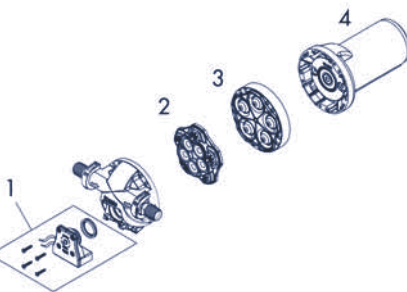

5900 SERIES

Name	Model Number OEM / After Market	Switch	Valve Assembly	Drive Assembly
		1	2	3
Smart Sensor 5.7 12 vdc	5901-0201 / 5901-0211	-	94-030-01	94-030-02
Smart Sensor 5.7 24 vdc	5901-1201 / 5901-1211	-	94-030-01	94-030-02
Extreme ProBlaster 12 vdc	5901-2202 / 5901-2212	94-069-00	94-030-01	94-030-02
Extreme ProBlaster 24 vdc	5901-3202 / 5901-3212	94-069-00	94-030-01	94-030-02
Extreme ProBlaster 32 vdc	5901-4202 / 5901-4212	94-069-00	94-030-01	94-030-02

CONTENTS

ENGINE
COOLING

INDEX

HOME

NEXT

BACK