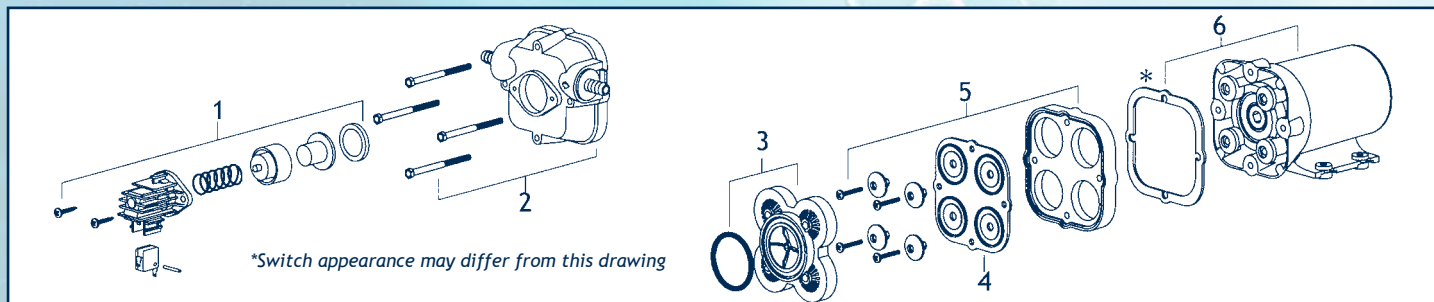

JABSCO PAR-MAX SERIES

OLD 30XXX SERIES PAR-MAX SERIES (Discontinued Models)

Key	Description	Qty	30600 Series	30620 Series	30700-00X4	30700-00X2 and 30700-03X4	30700-03X2 and 30705	30710 Series	30720 Series
1	Pressure Switch	1	37121-0010	37121-0010	44050-1000	44050-1000	N/A	37121-0010	N/A
	Low Pressure Switch	1	44814-1000	44814-1000	N/A	N/A	N/A	N/A	N/A
2	Body Kit	1	30608-1000	30608-1000	30608-1000	30608-1000	30608-1001	30608-1000	30608-1000
3	Valve Kit	1	30613-1001	30613-1001	30613-1001	30613-1001	30613-1001	30613-1001	30613-1001
4	Diaphragm Kit	1	30617-1000	30617-1000	30617-1000	30617-1000	30617-1000	30617-1000	30617-1000
5	Plate/Piston Kit	1	30682-1000	30682-1000	30682-1000	30682-1000	30682-1000	30682-1000	30682-1000
6	Motor Kit 12 vdc	1	18753-0444	18753-0463	18753-0489	18753-0489	18753-0489	18753-0572	18753-0463
6	Motor Kit 24 vdc	1	18753-0451	18753-0464	18753-0490	18753-0490	18753-0490	18753-0573	18753-0464