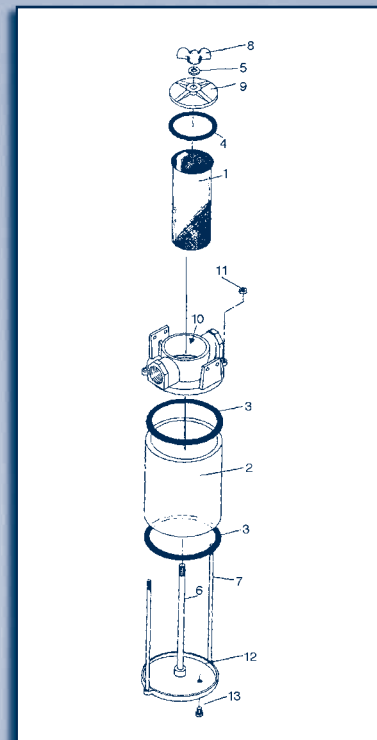

GROCO

SA Series

DIMENSIONS Pipe Size	SA-500 1/2"	SA-750 3/4"	SA-1000 1"	SA-1250 1 1/4"	SA-1500 1 1/2"	SA-2000 2"	SA-2500 2 1/2"	SA-3000 3"
A	7.75"	9.63"	10.50"	12.75"	13.75"	16.50"	18.75"	21.50"
B	2.25"	2.25"	2.75"	2.75"	3.25"	3.50"	3.75"	4.00"
C	4.00"	4.00"	5.00"	5.00"	6.25"	6.25"	6.25"	6.25"
D	1.75"	1.75"	1.88"	1.88"	2.63"	2.75"	3.38"	3.25"
E	.75"	.75"	1.00"	1.00"	1.00"	1.38"	1.38"	1.38"
F	6.00"	7.88"	8.62"	10.88"	11.12"	13.75"	15.38"	18.25"
Dry Weight (including brackets)	4.15#	4.40#	6.92#	7.65#	12.25#	16.20#	18.40#	21.25#
Ratio, open screen area to pipe	54:1	36:1	29:1	25:1	20:1	14:1	11:1	9:1

Item	Part Name	Qty.	SA-500	SA-750	SA-1000	SA-1250	SA-1500	SA-2000	SA-2500	SA-3000
1	Basket, Monel	1	S-69	S-69-A	S-76	S-76-A	S-85-F	S-85-A	S-85-B	S-85-C
	Cylinder, Clear	1	S-70	S-70-A	S-77	S-77-A	S-88	S-88-A	S-88-B	S-88-C
2	Cylinder, Stainless Steel	1	AS-70	AS-70-A	AS-77	AS-77-A	AS-88	AS-88-A	AS-88-B	AS-88-C
• 3	Cylinder Gasket	2	#9	#9	#8	#8	#10	#10	#10	#10
• 4	Nut Cover Gasket	1	S-64-A	S-64-A	S-751-A	S-751-A	S-86-A	S-86-A	S-86-A	S-86-A
• 5	Wingnut Washer	1	500-K	500-K	500-K	500-K	504-F	504-F	504-F	504-F
6	Center Tie Rod	1	S-65	S-65-A	S-72	S-72-A	S-84	S-84-A	S-84-C	S-84-D
7	Outside Tie Rod	2	S-66	S-73-X	S-73-X	S-73-B	S-73-B	S-87-A	S-87-B	S-87-C
8	Wingnut	1	SVS-5	SVS-5	SVS-5	SVS-5	S-75	S-75	S-75	S-75
9	Nut Cover	1	S-64	S-64	S-751	S-751	S-86	S-86	S-86	S-86
10	Head Casting	1	S-500-A	S-750-A	S-1000-A	S-1250-A	S-1500-A	S-2000-A	S-2500-A	S-3000-A
11	Tie Rod Hex Nut	2	1420-HB	1420-HB	1420-HB	1420-HB	1420-HB	1420-HB	1420-HB	1420-HB
12	End Cap	1	S-63-A	S-63-A	S-73-A	S-73-A	S-82-A	S-82-A	S-82-A	S-82-A
13	Drain Plug	1	1827HB	1827HB	1827HB	1827HB	1827HB	1827HB	1827HB	1827HB
• Included in Repair Kit			SA-1		SA-2		SA-3			