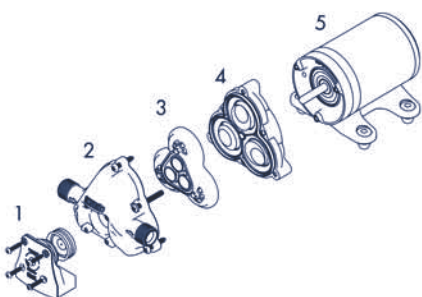

SHURFLO REPLACEMENT PARTS

2088 / 2093 SERIES

Name	Model Number OEM / After Market	Pumphead Repair Kit	Lower Housing**	Valve Assembly	Check Valve	Switch & Upper Housing	Motor
		1	2	5	6	7	8
Standard	2088-423-344 / 2088-4232-244	94-236-03	94-238-04	94-232-06	94-237-00	94-231-10	77-006-07
Standard	2088-743-244 / 2088-573-354	94-236-03	94-238-04	94-232-06	94-237-00	94-231-10	77-011-07
Silencer	2093-224-313 / 2093-224-313	94-236-03	94-236-03	94-232-06	94-237-00	94-231-10	77-012-07
Deluxe	2088-733-244 / 2088-433-344	94-236-03	94-238-04	94-232-06	94-237-00	94-237-10	77-001-07
Premium	2088-712-244 / 2088-414-934	94-236-14	94-238-03	94-232-06	94-237-00	94-231-10	77-002-07
Standard Blaster	2088-732-244 / 2088-534-344	94-236-14	94-238-03	94-232-06	94-237-00	94-231-10	11-173-06
Standard Blaster	2088-752-244 / 2088-574-344	94-236-14	94-238-03	94-232-06	94-237-00	94-231-10	11-187-06
ProBlaster	2088-732-234 / 2088-534-944	94-236-14	94-238-03	94-232-06	94-237-00	94-231-10	77-001-07
Pro Baitmaster	2088-721-234 / 2088-414-734	94-236-14	94-238-03	94-232-06	94-237-00	94-231-10	77-002-07
Pro Baitmaster	2088-762-234 / 2088-574-734	94-236-14	94-238-03	94-232-06	94-237-00	94-231-10	77-004-07

2900 / 3900 SERIES

Name	Model Number OEM / After Market	Switch	Upper Housing	Valve Assembly	Drive Assembly
		1	2	3	4
Aqua King Standard	3901-0206 / 3901-1216	94-706-00	94-706-01	94-706-02	94-706-06
Aqua King Standard 24 vdc	3901-1206 / 3901-1216	94-706-00	94-706-01	94-706-02	94-706-06
Blaster	3901-2204 / 3901-2214	94-706-00	94-706-01	94-706-02	94-706-06
Blaster 24 vdc	3901-3204 / 3901-3214	94-706-00	94-706-01	94-706-02	94-706-06
Pro Blaster Junior	2901-6203 / 2901-6213	94-706-00	94-706-01	94-706-02	94-706-06
Aqua King Junior	2901-0203 / 2901-0213	94-706-00	94-706-01	94-706-02	94-706-06