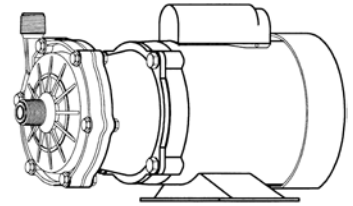

MARCH PUMPS

335-CP-MD, 335-AP-MD (1PH, 3PH)

L.P.M.

MARCH PUMPS

335-CP-MD TRIM CURVES
335-AP-MD 60HZ

L.P.M.

MARCH PUMPS

335-CP-MD TRIM CURVES
335-AP-MD 50HZ