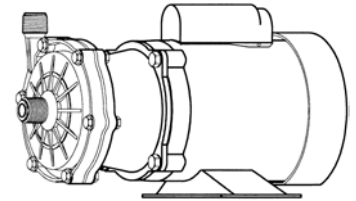

MARCH PUMPS

335-CP-MD, 335-AP-MD (1PH, 3PH)

L.P.M.

MARCH PUMPS

335-CP-MD TRIM CURVES
335-AP-MD 60HZ

L.P.M.

MARCH PUMPS

335-CP-MD TRIM CURVES
335-AP-MD 50HZ