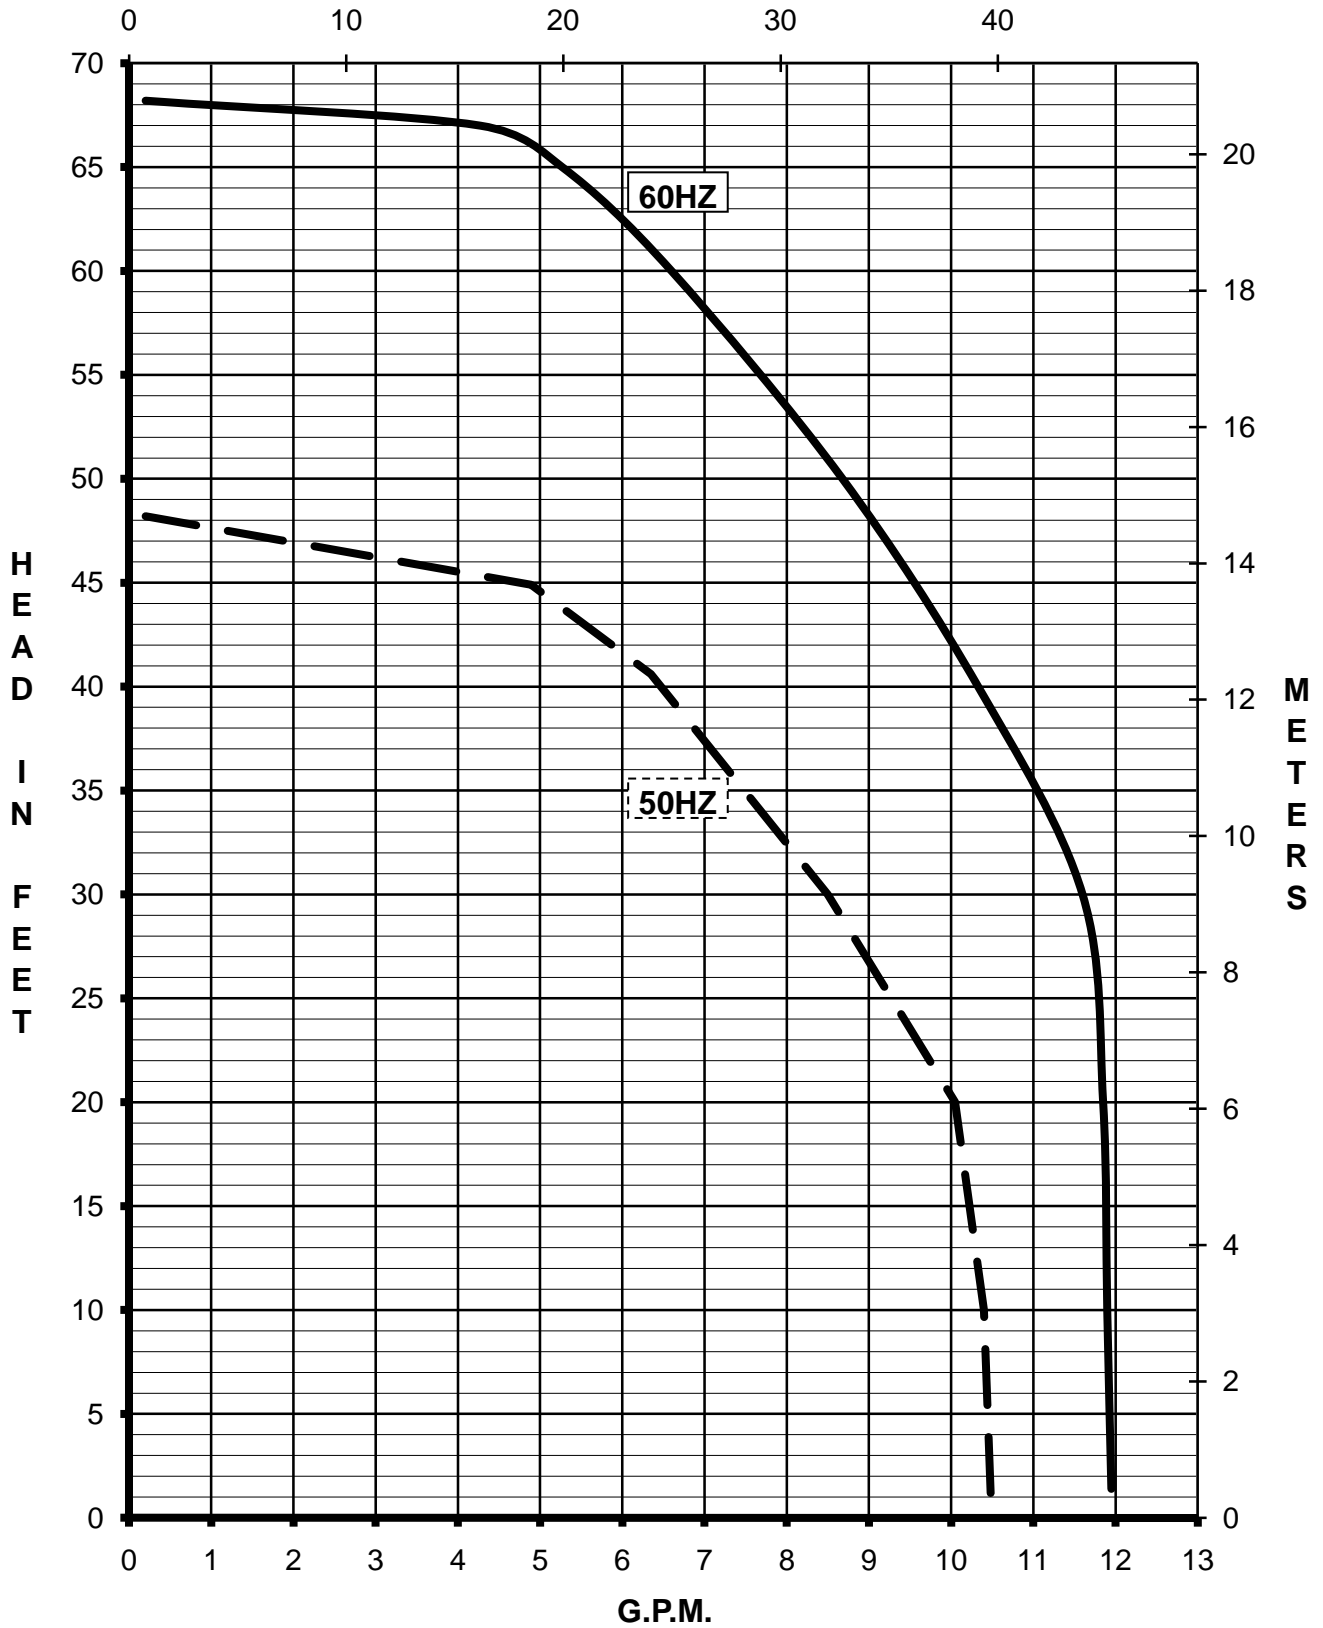

MARCH PUMPS

335-CP-MD, 335-AP-MD (1PH, 3PH)

L.P.M.

MARCH PUMPS

335-CP-MD TRIM CURVES
335-AP-MD 60HZ

L.P.M.

MARCH PUMPS

335-CP-MD TRIM CURVES
335-AP-MD 50HZ