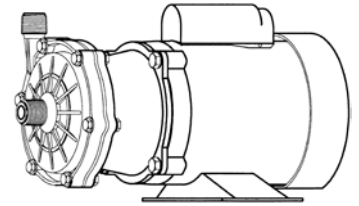

MARCH PUMPS

335-CP-MD, 335-AP-MD (1PH, 3PH)

L.P.M.

MARCH PUMPS

335-CP-MD TRIM CURVES
335-AP-MD 60HZ

L.P.M.

MARCH PUMPS

335-CP-MD TRIM CURVES
335-AP-MD 50HZ