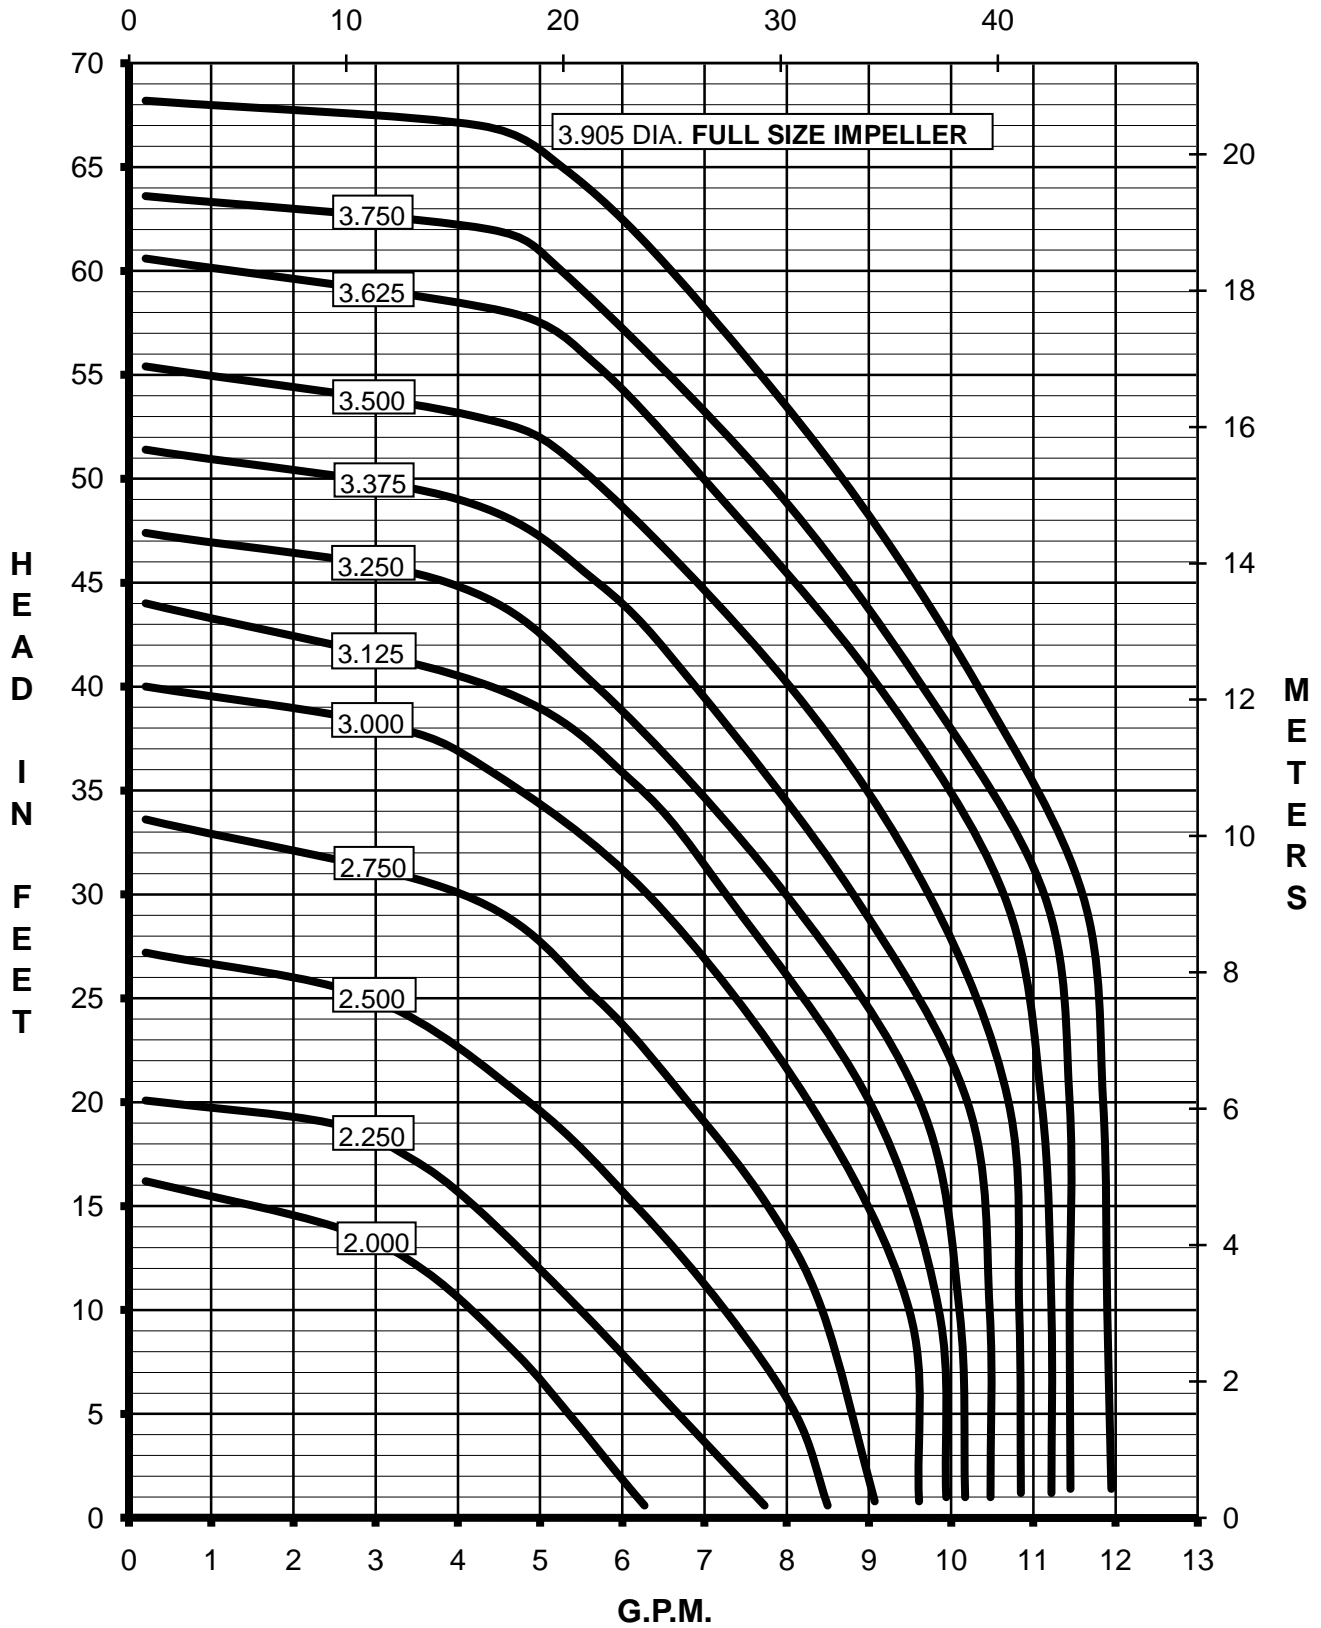

MARCH PUMPS

335-CP-MD, 335-AP-MD (1PH, 3PH)

L.P.M.

MARCH PUMPS

335-CP-MD TRIM CURVES
335-AP-MD 60HZ

L.P.M.

MARCH PUMPS

335-CP-MD TRIM CURVES
335-AP-MD 50HZ