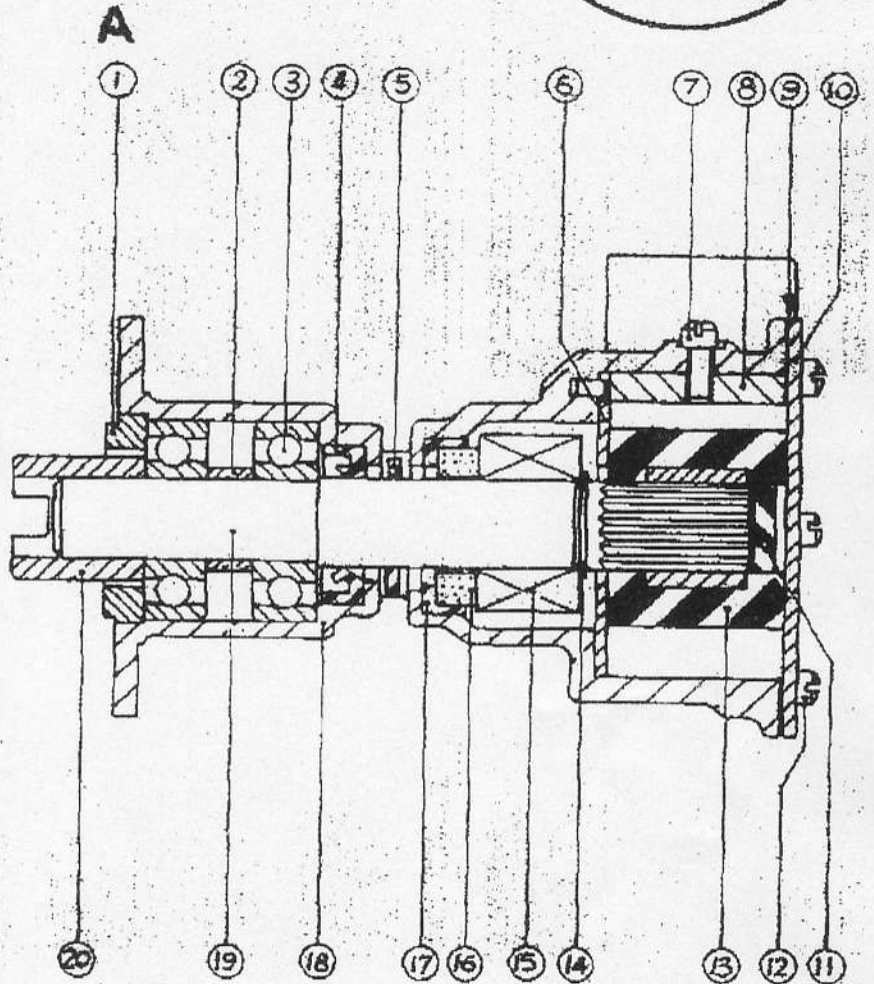

Attm Key

JABSCO®

MARINE PUMPS
Series 9970

PART NUMBER

KEY	DESCRIPTION	QTY	MODEL 9920-200	9920	9970-200	9970-201	9970-241-37	9970-251	9970-251-37	9970-281	9970-281-01	9970-271	9970-281
1	Adaptor Ring	1	3376	3376	3378	3378	3376	3376	3376	3648	3648	3648	3376
2	Shim Ring	1	9988	All Models									
3	Shim Ring	2	SP2990-13	All Models									
4	Shim Ring	2	SP2701-21	All Models									
5	Shim Ring	1	3368	All Models									
6	Shim Ring	1	9990	All Models									
7	Shim Ring	1	SP1003-01	SP1003-01	SP1003-01	SP1003-01	SP1003-01	SP1003-01	SP1003-01	SP1003-01	SP1003-01	SP1003-01	SP1003-01
8	Shim Ring	1	490	490	10336	10336	10336	10336	10336	490	490	10336	490
9	Shim Ring	1	2398	All Models									
10	Shim Ring	1	3892	All Models									
11	Shim Ring	1	4345	All Models									
12	Shim Ring	6	SP1002-02	All Models									
13	Shim Ring	1	1210-0001	1210-0001	1210-0001	1210-0001	1210-0001	1210-0001	1210-0001	1210-0001	1210-0001	1210-0001	1210-0001
14	Shim Ring	1	SP1700-52	All Models									
15	Shim Ring	1	22817-0010	All Models									
16	Shim Ring	1	See Note										
17	Shim Ring	1	See Note										
18	Shim Ring	1	9974-200	9974-200	9974-200	9974-200	9974-200	9974-200	9974-200	9974-201	9974-201	9974-201	9974-201
19	Shim Ring	1	9977A	9977A	9977A	10374B	10374B	10374B	10374B	10674D	10674D	10674D	10674D
20	Shim Ring	1	3278	3278									
	Shim Ring	1				10375	10375	10375	10375	10675	10675	10675	10675
	Shim Ring	1								21662C	21662C	21662C	21662C
	Shim Ring	1								21664	21664	21664	21664

Note: Key 16 Seal Key 17 Cup Rubber are all part of Seal Assy 22817-0010