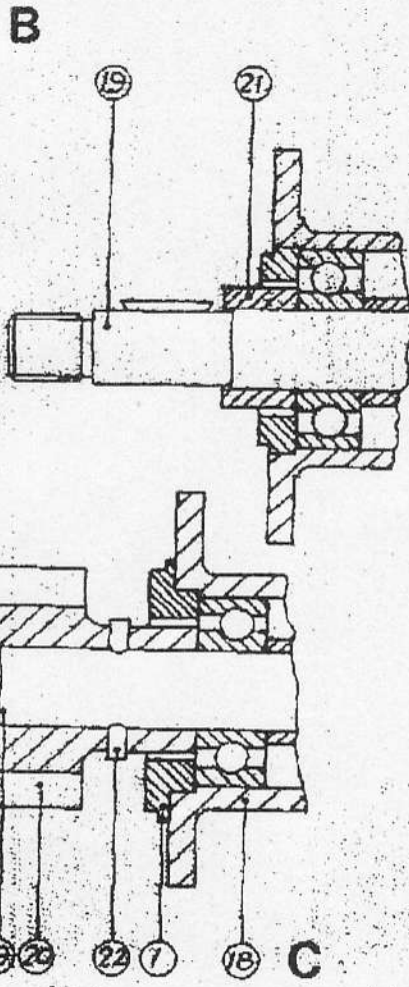

Attm Key

JABSCO®

MARINE PUMPS
Series 9970

PART NUMBER

KEY	DESCRIPTION	QTY	MODEL 9920-200	9920	9970-200	9970-201	9970-241-37	9970-251	9970-251-37	9970-281	9970-281-01	9970-271	9970-281
1	Adaptor Ring	1	3376	3376	3378	3378	3376	3376	3376	3648	3648	3648	3376
2	Shim Ring	1	9988	All Models									
3	Shim Ring	2	SP2990-13	All Models									
4	Shim Ring	2	SP2701-21	All Models									
5	Shim Ring	1	3368	All Models									
6	Shim Ring	1	9990	All Models									
7	Shim Ring	1	SP1003-01	SP1003-01	SP1003-01	SP1003-01	SP1003-01	SP1003-01	SP1003-01	SP1003-01	SP1003-01	SP1003-01	SP1003-01
8	Shim Ring	1	490	490	10336	10336	10336	10336	10336	490	490	10336	490
9	Shim Ring	1	2398	All Models									
10	Shim Ring	1	3892	All Models									
11	Shim Ring	1	4345	All Models									
12	Shim Ring	6	SP1002-02	All Models									
13	Shim Ring	1	1210-0001	1210-0001	1210-0001	1210-0001	1210-0001	1210-0001	1210-0001	1210-0001	1210-0001	1210-0001	1210-0001
14	Shim Ring	1	SP1700-52	All Models									
15	Shim Ring	1	22817-0010	All Models									
16	Shim Ring	1	See Note										
17	Shim Ring	1	See Note										
18	Shim Ring	1	9974-200	9974-200	9974-200	9974-200	9974-200	9974-200	9974-200	9974-201	9974-201	9974-201	9974-201
19	Shim Ring	1	9977A	9977A	9977A	10374B	10374B	10374B	10374B	10674D	10674D	10674D	10674D
20	Shim Ring	1	3278	3278									
	Shim Ring	1				10375	10375	10375	10375	10675	10675	10675	10675
	Shim Ring	1								21662C	21662C	21662C	21662C
	Shim Ring	1								21664	21664	21664	21664

Note: Key 16 Seal Key 17 Cup Rubber are all part of Seal Assy 22817-0010