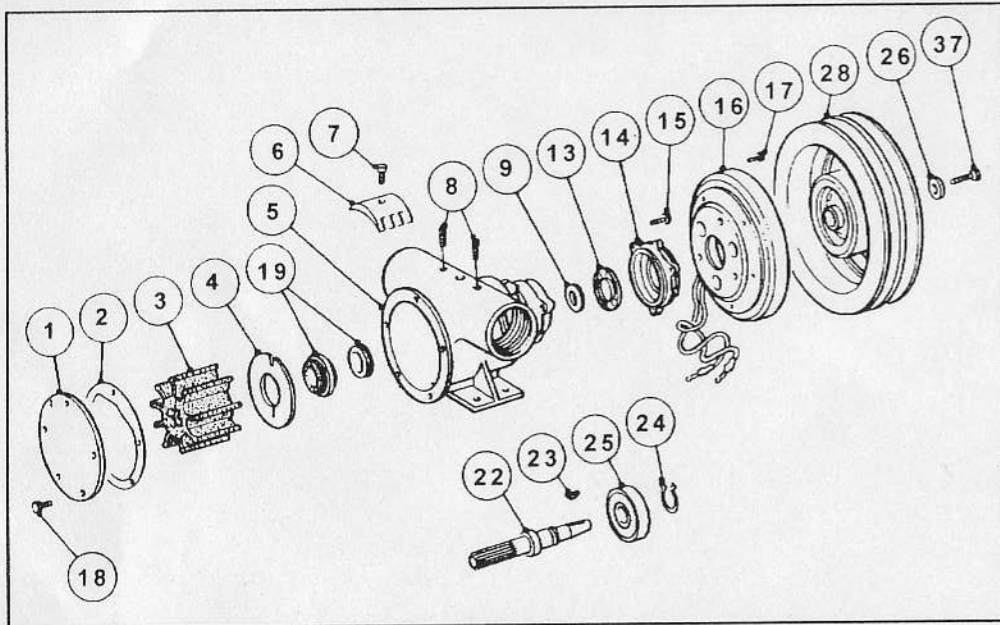

50080 / 50200 SERIES