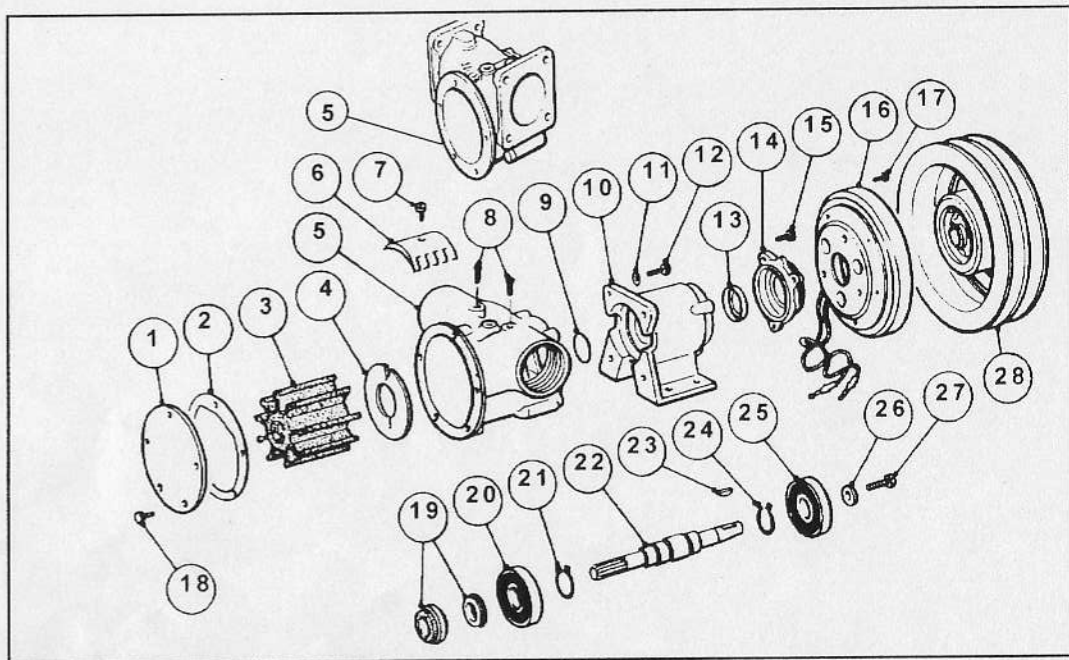

# Jabsco

KEY	DESCRIPTION	QTY	50080 SERIES	QTY	50200 SERIES	QTY	50220	QTY	50270-0	QTY	50270-2
1	ENDCOVER/COVERCLE/DECKEL/COPERCHIO/TAPA/LOCK	1	3993	1	9336	1	9336	1	9336	1	9336
2	GASKET/JOINT/DECKELDICHUNG/GUARIZONE/JUNTA/PACKING	1	890	1	816	1	816	1	816	1	816
3	IMPELLER-NEOPRENE/IMPULSEUR-NEOPRENE/IMPELLER-NEOPRENE/GIRANTE IN NEOPRENE/IMPULSOR EN NEOPRENE/IMPELLER NEOPRENE	1	17937-0001	1	17935-0001	1	17935-0001	1	21676-0001 or 17936-0001	1	21676-0001 or 17936-0001
	IMPELLER - NITRILE/IMPULSEUR-NITRILE/IMPELLER-NITRIL/GIRANT IN NITRILE/IMPULSOR EN NITRILE NITRILE/IMPELLER-NITRILE		17937-0003	1	836-0003	1	836-0003	1	21676-0003 or 17936-0003	1	21676-0003 or 17936-0003
4	WEARPLATE/PLAQUE D'USURE/VERSCHLEISSEPLATTE/PIASTRA D'USURA/DISCO DE DESGASTE/SLITT BRICKA	1	4156	1	2574	1	2574	1	2574	1	2574
5	BODY/CORPS DE POMPE/PUMPENGEHAUSE/CORPO POMPA/CUERPO DE LA BOMBA/PUMPHUS	1	50084-2000	1	50204-2000	1	10634-02 (Flange)	1	10494-01 (Flange)	1	50274-2000 (BSP)
6	CAM/CAME/EXTENTER/CAMME/CAM/LEVA/KAM	1	934	1	834	1	834	1	6988	1	6988
7	CAM SCREW/VIS DE CAM/EXZENTERSCHRAUBE/VITTA CAMME/TORNILLO DE LA LEVA/KAMSKRUV	1	SP1004-09	1	SP1005-04	1	SP1005-04	1	SP1005-04	1	SP1005-04
8	PIPE PLUG/PION DE CENTRAGE/GEWINDESTOPFEN/TAPPO/TAPON/RÖRPLUGG	2	SP2650-07	2	SP2650-07	2	SP2650-07	2	SP2650-07	2	SP2650-07
9	SLINGER/DEFLECTEUR/SPRIZSCHEIBE/SLINGER/PROTACTOR/BRICKA	1	3180	1	3181	1	X4020-324A	1	X4020-324A	1	X4020-324A
10	BEARING HOUSING/CORPS DE PALIER/LAGERGEHÄUSE/SCATOLA CUSCINETTI/CAJA COJINETES/LAGERHUS					1	50273-0000	1	50273-0000	1	50273-0000
11	WASHER/RONDELLE/SCHEIBE/RONDELLA/ARANDELA/BRICKA					4	SP1602-13	4	SP1602-13	4	X3081-101C
12	BOLT/BOULONS/MASCHINENSCHRAUBE/PERNO/BULON/BUL T					4	SP1095-28	4	SP1095-28	4	X3001-209C
13	INNER BEARING SEAL/JOINT DE LEVRE/LAGERDICHUNG INNEN/TENUTA TA INTERNO/CUSCINE/RETEN INTENO	1	SP2700-48	1	SP2700-50	1	SP2701-54	1	SP2701-54	1	SP2701-54
14	CLUTCH ADAPTOR/ACCOUPLMENT EMBRAYAGE/KUPPLUNGSKONUS/TERUNG/ADATTATORE FRIZIONE/ADAPTADOR DE EMBRAGUE/KOPPLINGS ADAPTER			1	52201-1000	1	52201-1000	1	52201-1000	1	52201-1000
15	BOLT/BOULONS/MASCHINENSCHRAUBE/PERNO/BULON/BUL T			3	X3001-180F	3	X3001-180F	3	X3001-180F	3	X3001-180F
16	FIELD COIL (12v)/BOBINE/MAGNETSPULE/CAMPO INDUTT ORE/ESTATOR/MAGNETSPOLE	1	SP2300-0063FC	1	SP2300-0063FC	1	SP2300-0063FC	1	SP2300-0063FC	1	SP2300-0063FC
	FIELD COIL (24v)/BOBINE/MAGNETSPULE/CAMPO INDUTT ORE/ESTATOR/MAGNETSPOLE	1	SP2300-0064FC	1	SP2300-0064FC	1	SP2300-0064FC	1	SP2300-0064FC	1	SP2300-0064FC
17	SCREW/VIS/SCHRAUBE/VITTA/TORNILLO/SKRUV	3	X3001-176F	3	X3001-174F	3	X3001-176F	3	X3001-176F	3	X3001-176F
18	ENDCOVER SCREWS/VIS DE COVERCLE/DECKEL SCHRAUBE/VITTE COPERCHIO/TORNILLO DE LA TAPA/SKRUV	6	X3001-147F	5	X3001-176F	5	SP1095-0640	5	SP1095-0640	5	X3001-176F
19	SEAL ASSEMBLY/GARNITURE MECANIQUE/WELLEN-DICHUNGSSATZ/TENUTA/RETEN/KOMPL TÄTNING	1	SP2700-1027 Lip not shown	1	21849	1	21849	1	21849	1	21849
20	BEARING BALL/ROULE A BILLES/KUGELLAGER/CUSCINETTO/COJINETE/KULLAGER					1	SP2601-0458	1	SP2601-0458	1	SP2601-0458
21	RETAINING RING/CIRCLIPS/SPRENGRING/ANELLO DE RITGNO/RETEN/LASRING					1	Y5026-08	1	Y5026-08	1	Y5026-08
22	SHAFT/ARBRE/WELLE/ALBERO/EJE/AXEL	1	50087-0000	1	50207-0000	1	50227-0000	1	50277-0000	1	50277-0000
23	KEY/CLAVETTE/PASSFEDER/CHIAVETTA/LAVE/KIL	1	SP1401-10	1	SP1401-10	1	SP1401-10	1	SP1401-10	1	SP1401-10
24	RETAINING RING/CIRCLIPS/SPRENGRING/ANELLO DE RITGNO/RETEN/LASRING					1	SP1700-247	1	SP1700-245	1	Y5026-08
25	BEARING BALL/ROULE A BILLES/KUGELLAGER/CUSCINETTO/COJINETE/KULLAGER	1	SP2600-06	1	SP2600-04	1	SP2601-0458	1	SP2601-0458	1	SP2601-0458
26	WASHER/RONDELLE/SCHEIBE/RONDELLA/ARANDELA/BRICKA										
27	SCREW/VIS/SCHRAUBE/VITTA/TORNILLO/SKRUV										
28	PULLEY (2A)/POULIE/RIEMENSCHIEBE/PULEGGIA/POLEA/REMSKIVA	1	SP2300-0061RA	1	SP2300-0061RA	1	SP2300-0061RA	1	SP2300-0061RA	1	SP2300-0061RA
	PULLEY (1B)/POULIE/RIEMENSCHIEBE/PULEGGIA/POLEA/REMSKIVA	1	SP2300-0063RA	1	SP2300-0063RA	1	SP2300-0063RA	1	SP2300-0063RA	1	SP2300-0063RA
	SERVICE KIT - NEOPRENE/TROUSSE DE SECOURS NEOPRENE/SERVICE KIT NEOPRENE/KIT DI RIPARAZIONE NEOPRENE/KIT REPARACION - NEOPRENE/SERVICE KIT NEOPRENE	1	SK406-0001	1	SK407-0011	1	SK407-0011	1	SK408-0011	1	SK408-0011
	SERVICE KIT - NITRILE/TROUSSE DE SECOURS NITRILE/SERVICE KIT NITRIL/KIT DI RIPARAZIONE NITRILE/KIT REPARACION - NITRILE/SERVICE KIT NITRILE	1	SK406-0003	1	SK407-0003	1	SK407-0003	1	SK408-0013	1	SK408-0013