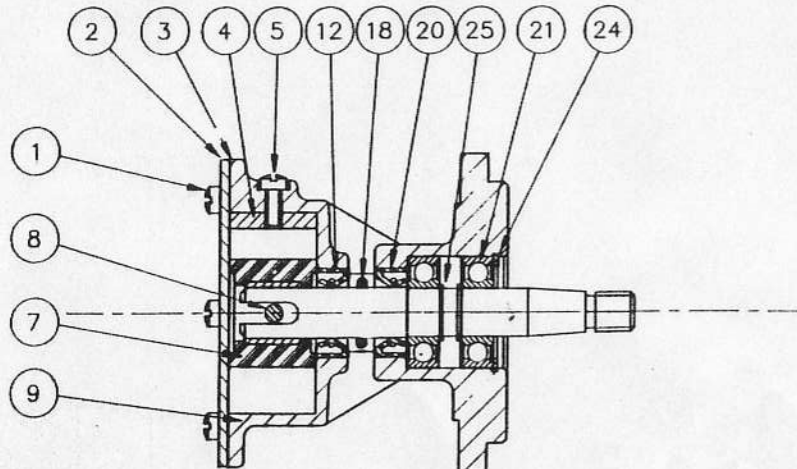

MODEL	SIZE	R	S
29450-1101	020	54	71.5
29450-1201	020	65	82.5

KEY	DESCRIPTION	QTY	PART NUMBER	
			MODEL 29450-1101	MODEL 29450-1201
1	END COVER SCREW	6	SP1002-01	SP1002-01
2	END COVER	1	3992	3992
3	GASKET	1	2995-0030	2995-0030
4	CAM	1	2907-0001	2907-0001
5	CAM SCREW	1	SP1002-02	SP1002-02
7	IMPELLER	1	673-0001	673-0001
8	IMPELLER PIN	1	SP1010-06	SP1010-06
9	BODY	1	29454-1100	29454-1200
12	PRIMARY LIPSEAL	1	SP2700-05	SP2700-05
18	SLINGER	1	X4020-210A	X4020-210A
20	LIPSEAL	1	SP2700-05	SP2700-05
21	BEARING	2	SP2601-0457	SP2601-0457
24	RETAINING RING (INT)	1	SP1701-4438	SP1701-4438
25	SHAFT ASSY	1	29457-9010	29457-9020
-	RETAINING RING	2	SP1701-4440	SP1701-4440

*Service Kit SK387-0001 contains: Impeller, impeller pin, seal, gasket, end cover screws.

Size 020

GENIES 20700