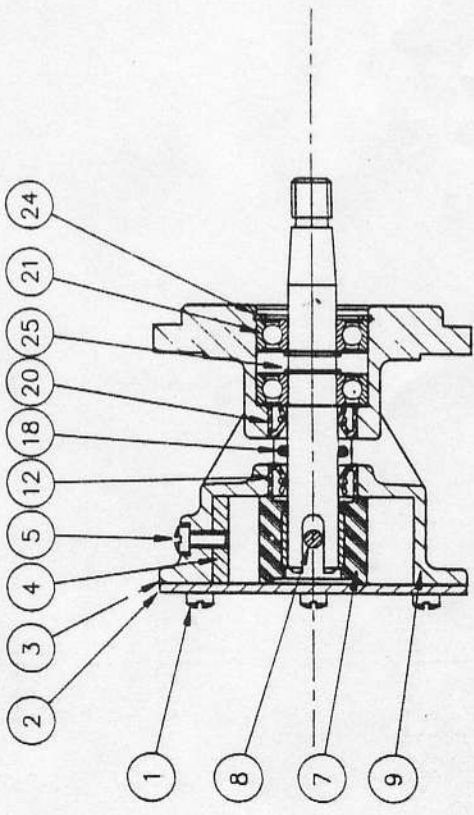

MODEL	SIZE	R	S
29450-1101	020	54	71.5
29450-1201	020	65	82.5

KEY	DESCRIPTION	QTY	PART NUMBER	
			MODEL 29450-1101	MODEL 29450-1201
1	END COVER SCREW	6	SP1002-01	SP1002-01
2	END COVER	1	3992	3992
3	GASKET	1	2995-0030	2995-0030
4	CAM	1	2907-0001	2907-0001
5	CAM SCREW	1	SP1002-02	SP1002-02
7	IMPELLER	1	673-0001	673-0001
8	IMPELLER PIN	1	SP1010-06	SP1010-06
9	BODY	1	29454-1100	29454-1200
12	PRIMARY LIP SEAL	1	SP2700-05	SP2700-05
18	SLINGER	1	X4020-210A	X4020-210A
20	LIP SEAL	1	SP2700-05	SP2700-05
21	BEARING	2	SP2601-0457	SP2601-0457
24	RETAINING RING (INT)	1	SP1701-4438	SP1701-4438
25	SHAFT ASSY	1	29457-9010	29457-9020
-	RETAINING RING	2	SP1701-4440	SP1701-4440

*Service Kit SK387-0001 contains: Impeller, impeller pin, seal, gasket, end cover screws.