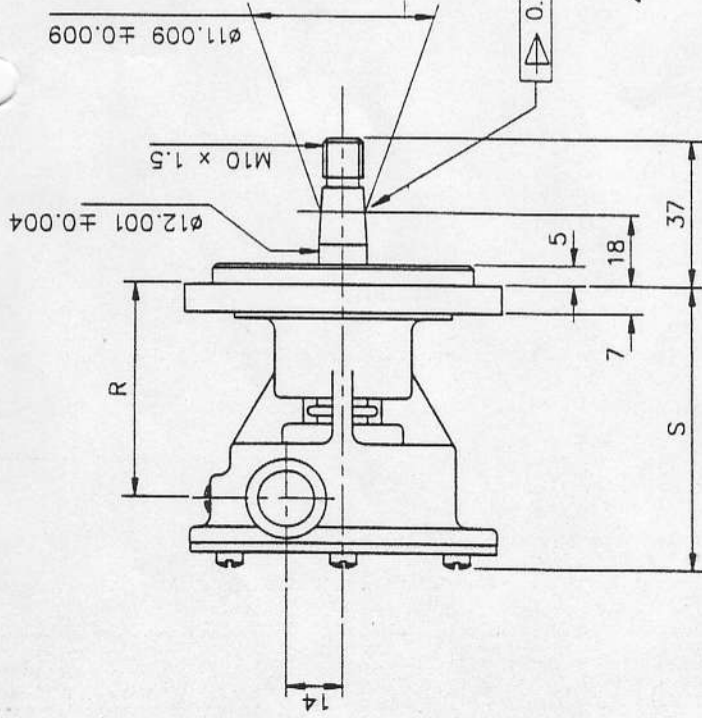

MODEL	SIZE	R	S
29450-1101	020	54	71.5
29450-1201	020	65	82.5

KEY	DESCRIPTION	QTY	PART NUMBER	
			MODEL 29450-1101	MODEL 29450-1201
1	END COVER SCREW	6	SP1002-01	SP1002-01
2	END COVER	1	3992	3992
3	GASKET	1	2995-0030	2995-0030
4	CAM	1	2907-0001	2907-0001
5	CAM SCREW	1	SP1002-02	SP1002-02
7	IMPELLER	1	673-0001	673-0001
8	IMPELLER PIN	1	SP1010-06	SP1010-06
9	BODY	1	29454-1100	29454-1200
12	PRIMARY LIP SEAL	1	SP2700-05	SP2700-05
18	SLINGER	1	X4020-210A	X4020-210A
20	LIP SEAL	1	SP2700-05	SP2700-05
21	BEARING	2	SP2601-0457	SP2601-0457
24	RETAINING RING (INT)	1	SP1701-4438	SP1701-4438
25	SHAFT ASSY	1	29457-9010	29457-9020
-	RETAINING RING	2	SP1701-4440	SP1701-4440

*Service Kit SK387-0001 contains: Impeller, impeller pin, seal, gasket, end cover screws.