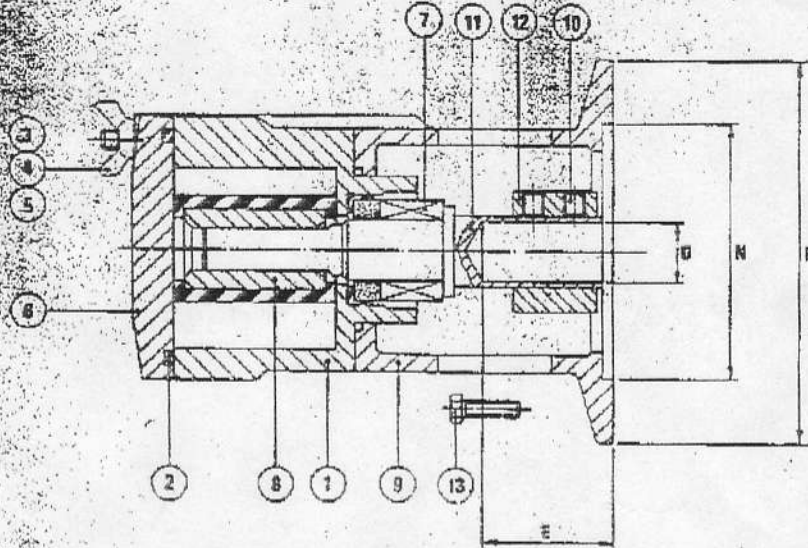

**EPOXY compact series**

21560-0011: 21470-200:  
21480-200:

To: ZON SHULTZ

CROSS SECTION

**PARTS LIST**

KEY	SIZE MODEL PORTS	QTY	020	040	080
			21560-0011 3/8" NPT	21470-200 R 1/2"	21480-200 R 7/8"
KEY	DESCRIPTION	QTY	PART NO.	PART NO.	PART NO.
1	Pump Body	1	17004-0000	21504-200	21514-200
2	Endcover Seal	1	SP2000-41	SP2000-31	SP2000-31
3	Stud	4	21585	11649-01 (2 off)	11649 (2 off)
4	Wing Nut	4	SP1107-01	SP1107-05 (2 off)	SP1107-05 (2 off)
5	Washer	4	SP1602-12	SP1601-04 (2 off)	SP1601-04 (2 off)
6	Endcover	1	17005-0000	21515	21515
7	Seal Assembly	1	SP6080-28	SP6080-28	SP6080-28
8	Impeller	1	14874-0001	14281-0001	14282-0001
9	Adaptor	1	21494	21283	21283
10	Collar Screws	4	-	SP1084-24	SP1084-24
11	Shaft Extension	1	23068-0000	21503	21513
12	Extension Collar	1	-	21517	21517
13	Mounting Screws	4	-	SP1084-24	SP1084-24
<b>ALTERNATIVE IMPELLERS</b>					
	Nitrile	1	14874-0003	14281-0003	14282-0003
	Viton	1	14874-0004	14806-0004	14282-0004
	Viton Seal Assembly	1	SP6080-29	SP6080-29	SP6080-29
	Endcover Seal	1	SP2000-77	SP2000-88	SP2000-88
Service kits	Service kit comprising Impeller, Seal Assembly, Endcover Seal	1	SK176	SK301	SK302
	<b>DIMENSION</b>				
	D		146	196	196
	E		30	40	40
	N		70	80	80
	P		105	120	120