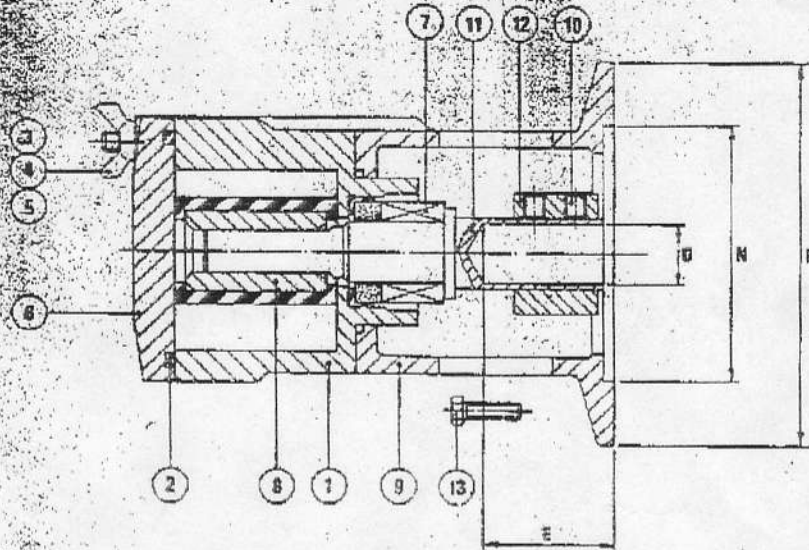

813 446 7867

**EPOXY compact series**

21560-0011: 21470-200:  
21480-200:

To: ZON SHULTZ

CROSS SECTION

**PARTS LIST**

KEY	SIZE MODEL PORTS	QTY	020	040	080
			21560-0011 3/8" NPT	21470-200 R 1/2"	21480-200 R 7"
KEY	DESCRIPTION	QTY	PART NO.	PART NO.	PART NO.
1	Pump Body	1	17004-0000	21504-200	21514-200
2	Endcover Seal	1	SP2000-41	SP2000-31	SP2000-31
3	Stud	4	21585	11649-01 (2 off)	11649 (2 off)
4	Wing Nut	4	SP1107-01	SP1107-05 (2 off)	SP1107-05 (2 off)
5	Washer	4	SP1602-12	SP1601-04 (2 off)	SP1601-04 (2 off)
6	Endcover	1	17005-0000	21515	21515
7	Seal Assembly	1	SP6080-28	SP6080-28	SP6080-28
8	Impeller	1	14874-0001	14281-0001	14282-0001
9	Adaptor	1	21494	21283	21283
10	Collar Screws	4	-	SP1084-24	SP1084-24
11	Shaft Extension	1	23068-0000	21503	21513
12	Extension Collar	1	-	21517	21517
13	Mounting Screws	4	-	SP1084-24	SP1084-24
<b>ALTERNATIVE IMPELLERS</b>					
	Nitrile	1	14874-0003	14281-0003	14282-0003
	Viton	1	14874-0004	14806-0004	14282-0004
	Viton Seal Assembly	1	SP6080-29	SP6080-29	SP6080-29
	Endcover Seal	1	SP2000-77	SP2000-88	SP2000-88
Service kits	Service kit comprising Impeller, Seal Assembly, Endcover Seal	1	SK176	SK301	SK302
<b>DIMENSION</b>					
	D		146	196	196
	E		30	40	40
	N		70	80	80
	P		105	120	120