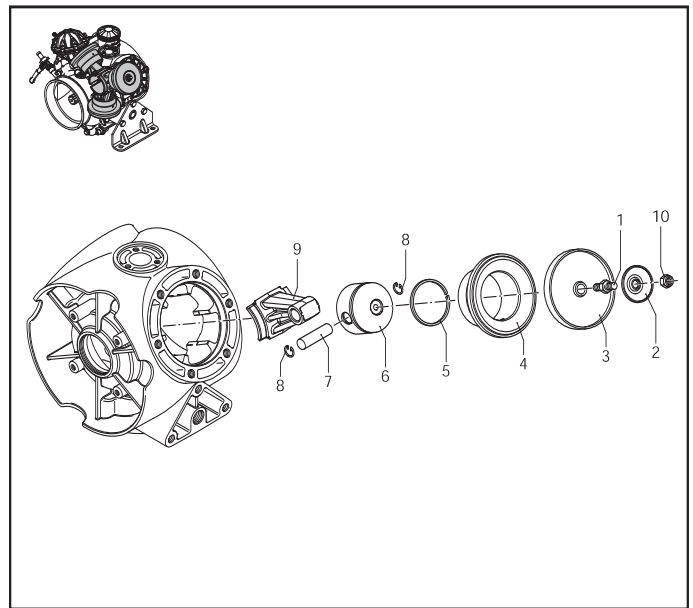

## Parts List for Models 9910-DBS110 and 9910-DBS140

REF. NO.	PART NUMBER	DESCRIPTION	QTY. REQ'D
1	9910-2240100	Diaphragm pin	3
2	9910-580090	Retaining washer	3
3	9910-2240080	Diaphragm, Buna	3
4	9910-2240050	Sleeve DBS-110	3
4	9910-2240340	Sleeve DBS-140	3
5	9910-260230	Piston ring DBS-110	3
5	9910-2240360	Piston ring DBS-140	3
6	9910-2240060	Piston DBS-110	3
6	9910-2240350	Piston DBS-140	3
7	9910-260700	Piston pin DBS-110	3
7	9910-540070	Piston pin DBS-140	3
8	9910-160691	Pin ring	6
9	9910-2240090	Connecting rod	3
10	9910-2240110	Nut	3
11	9910-1800060	Black cap DBS-110	1
11	9910-750050	Red cap DBS-140	1
12	9910-1040060	O-Ring	1
14	9910-540290	Bolt	3
15	9910-2240070	Oil sight glass	1
16	9910-2240270	O-Ring	1
17	9910-2240010	Pump body DBS-110	1
17	9910-2240011	Pump body DBS-140	1
18	9910-2240030	Right head	2
19	9910-2240180	Bolt	15
20	9910-2240220	Bolt	3
21	9910-180101	O-Ring	2
22	9910-2240190	Base	2
23	9910-540100	Bolt	6
24	9910-820361	Plug	2
25	9910-2240031	Left head	1
27	9910-180020	Air valve	1
28	9910-650542	Gasket	1
29	9910-680350	Bolt	8
30	9910-2240300	Upper air chamber	1
31	9910-550190	Diaphragm, Buna	1
33	9910-2240310	Lower air chamber	1
34	9910-380240	Nut	8
35	9910-720030	O-Ring	1
36	9910-2240210	Elbow 1-1/2"	1
37	9910-2240200	Ring nut	1
38	9910-390210	O-Ring	1
39	9910-680070	O-Ring	6
40	9910-759051	Complete valve	6
41	9910-130491	Right valve	1
42	9910-110130	Hose barb 1/2"	2
43	9910-2240260	Valve elbow	2
44	2406-0023	Plug	2
45	9910-650330	Bolt	6