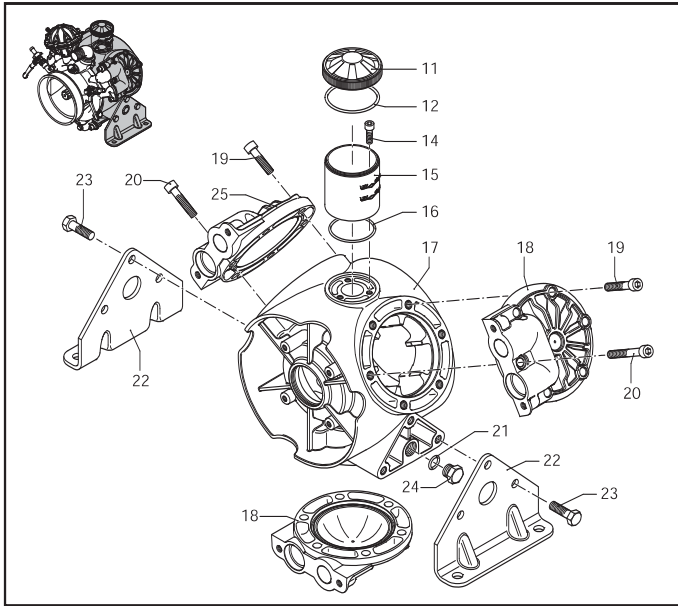

## Parts List for Models 9910-DBS110 and 9910-DBS140

REF. NO.	PART NUMBER	DESCRIPTION	QTY. REQ'D
1	9910-2240100	Diaphragm pin	3
2	9910-580090	Retaining washer	3
3	9910-2240080	Diaphragm, Buna	3
4	9910-2240050	Sleeve DBS-110	3
4	9910-2240340	Sleeve DBS-140	3
5	9910-260230	Piston ring DBS-110	3
5	9910-2240360	Piston ring DBS-140	3
6	9910-2240060	Piston DBS-110	3
6	9910-2240350	Piston DBS-140	3
7	9910-260700	Piston pin DBS-110	3
7	9910-540070	Piston pin DBS-140	3
8	9910-160691	Pin ring	6
9	9910-2240090	Connecting rod	3
10	9910-2240110	Nut	3
11	9910-1800060	Black cap DBS-110	1
11	9910-750050	Red cap DBS-140	1
12	9910-1040060	O-Ring	1
14	9910-540290	Bolt	3
15	9910-2240070	Oil sight glass	1
16	9910-2240270	O-Ring	1
17	9910-2240010	Pump body DBS-110	1
17	9910-2240011	Pump body DBS-140	1
18	9910-2240030	Right head	2
19	9910-2240180	Bolt	15
20	9910-2240220	Bolt	3
21	9910-180101	O-Ring	2
22	9910-2240190	Base	2
23	9910-540100	Bolt	6
24	9910-820361	Plug	2
25	9910-2240031	Left head	1
27	9910-180020	Air valve	1
28	9910-650542	Gasket	1
29	9910-680350	Bolt	8
30	9910-2240300	Upper air chamber	1
31	9910-550190	Diaphragm, Buna	1
33	9910-2240310	Lower air chamber	1
34	9910-380240	Nut	8
35	9910-720030	O-Ring	1
36	9910-2240210	Elbow 1-1/2"	1
37	9910-2240200	Ring nut	1
38	9910-390210	O-Ring	1
39	9910-680070	O-Ring	6
40	9910-759051	Complete valve	6
41	9910-130491	Right valve	1
42	9910-110130	Hose barb 1/2"	2
43	9910-2240260	Valve elbow	2
44	2406-0023	Plug	2
45	9910-650330	Bolt	6