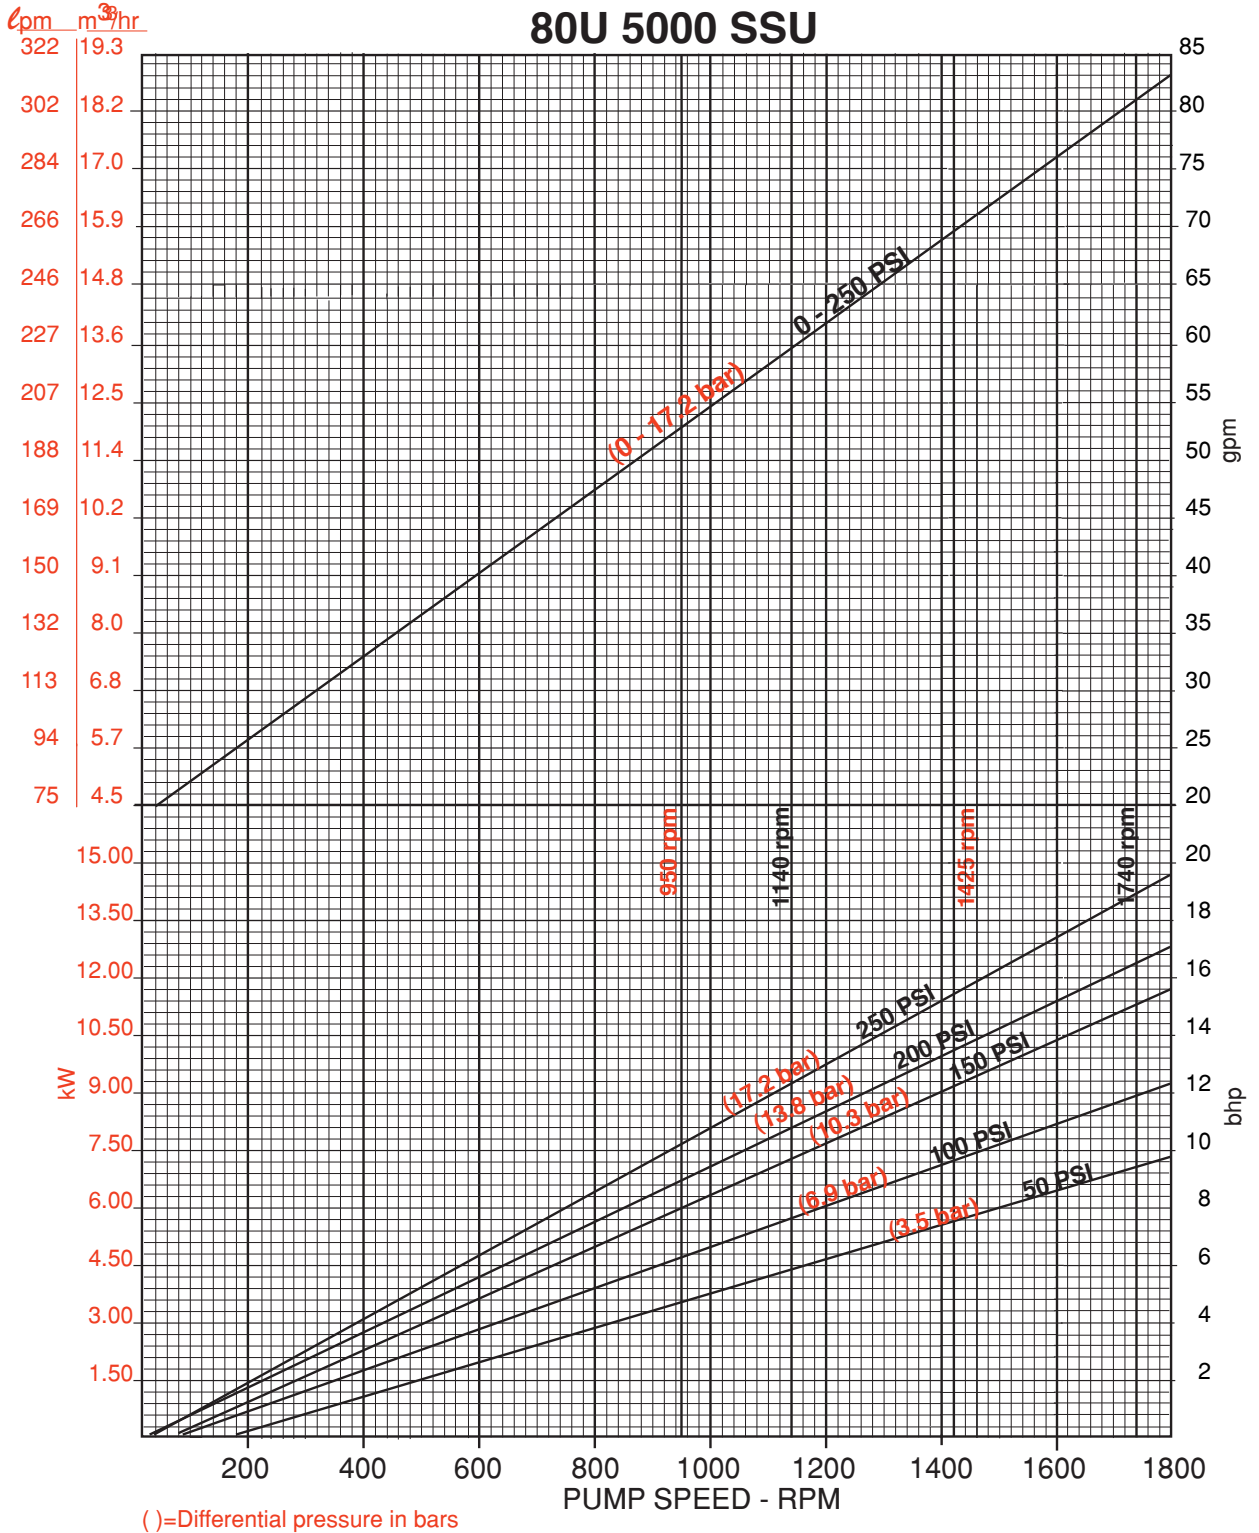

80U 5000 SSU

Revised 05/02/2008