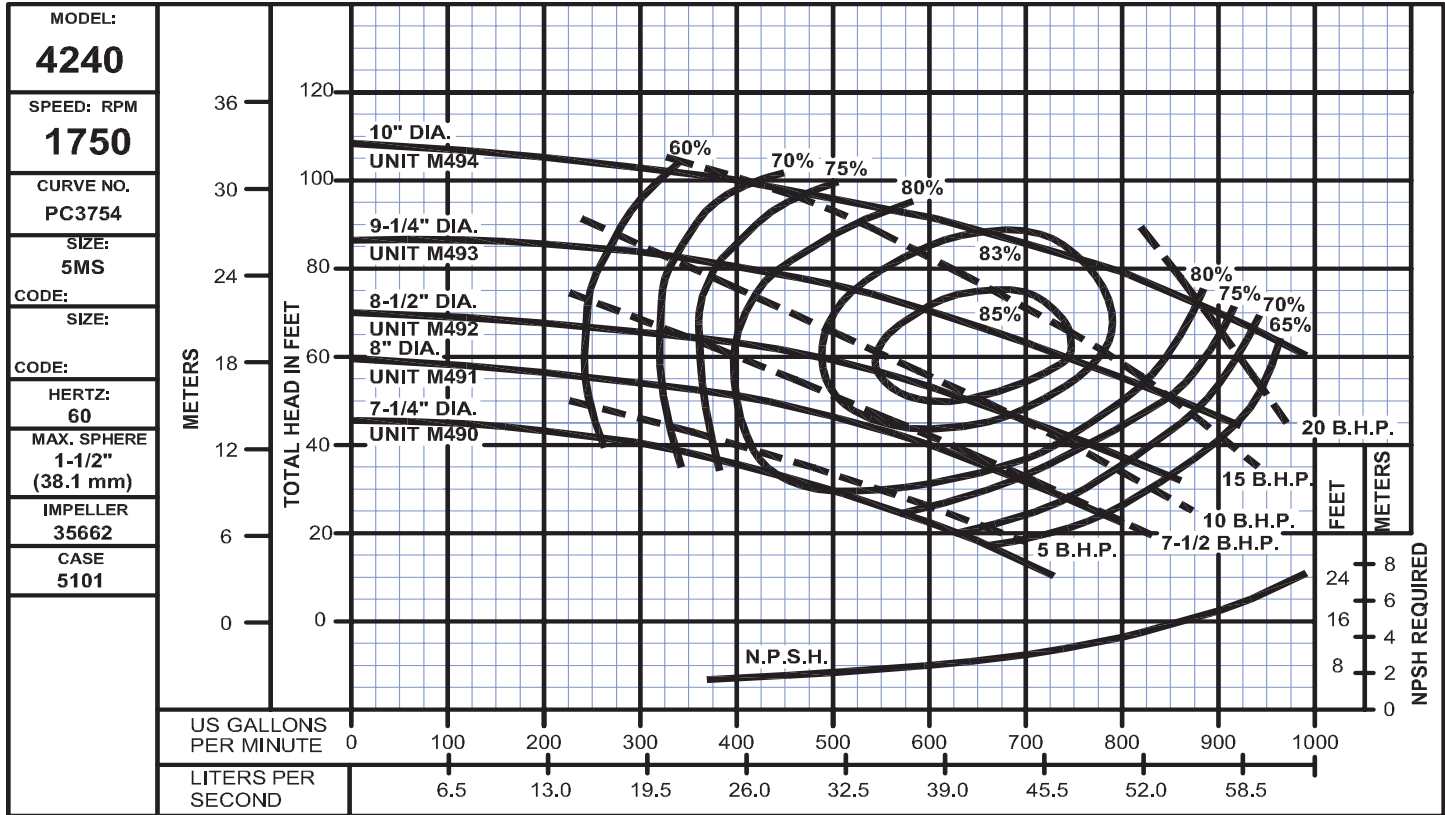

Fig. 4240

Sizes: 5MS & 5M, 1750RPM

Bulletin 4240

DEMING®

www.cranepumps.com

Motor-Mount Centrifugal Pumps - Semi-Open Impeller

SECTION 20-L-O
PAGE 22
DATE 7/07

CRANE
A Crane Co. Company

PUMPS & SYSTEMS

USA: (937) 778-8947 • Canada: (905) 457-6223 • International: (937) 615-3598