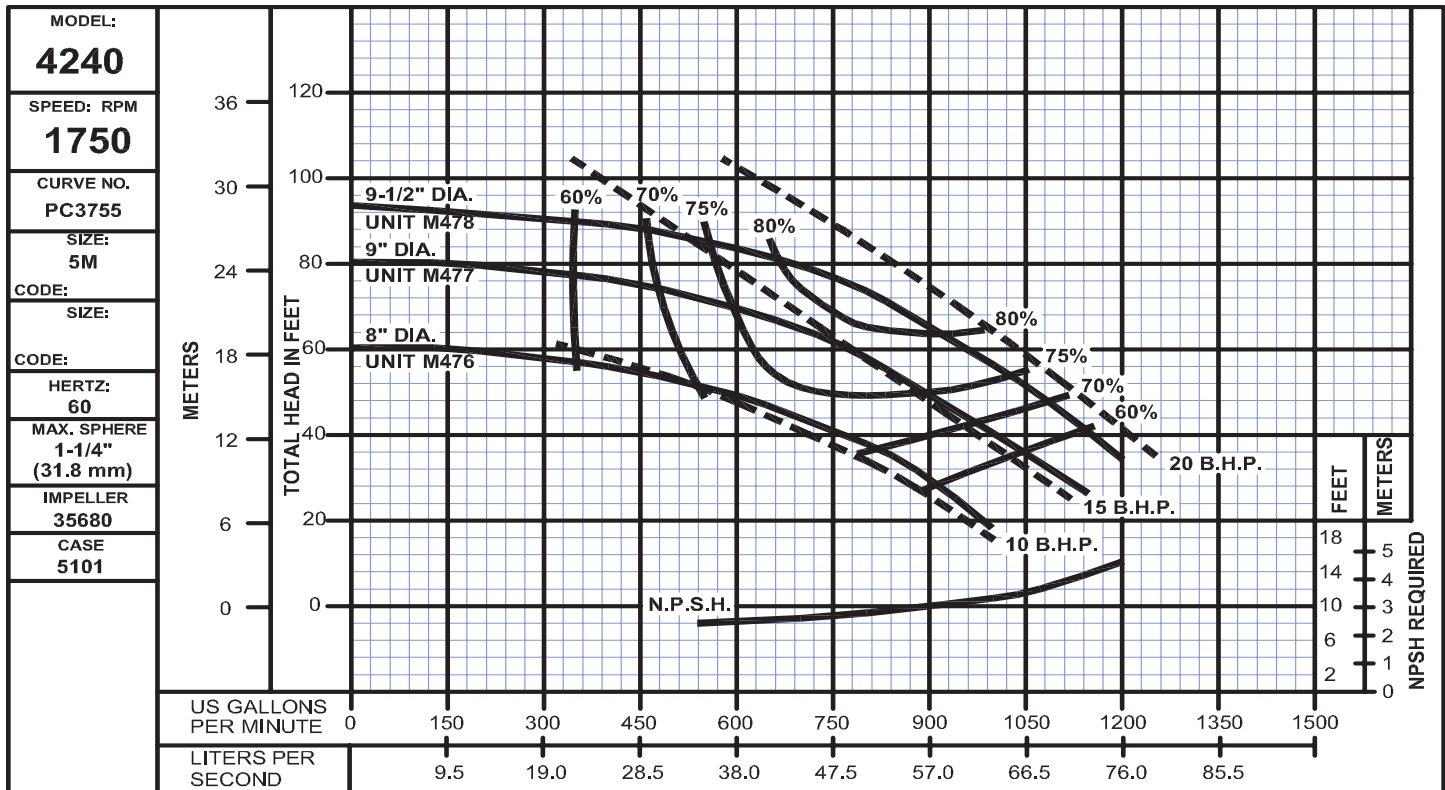

Fig. 4240

Sizes: 5MS & 5M, 1750RPM

Bulletin 4240

DEMING®

www.cranepumps.com

Motor-Mount Centrifugal Pumps - Semi-Open Impeller

SECTION 20-L-O
PAGE 22
DATE 7/07

CRANE
A Crane Co. Company

PUMPS & SYSTEMS

USA: (937) 778-8947 • Canada: (905) 457-6223 • International: (937) 615-3598