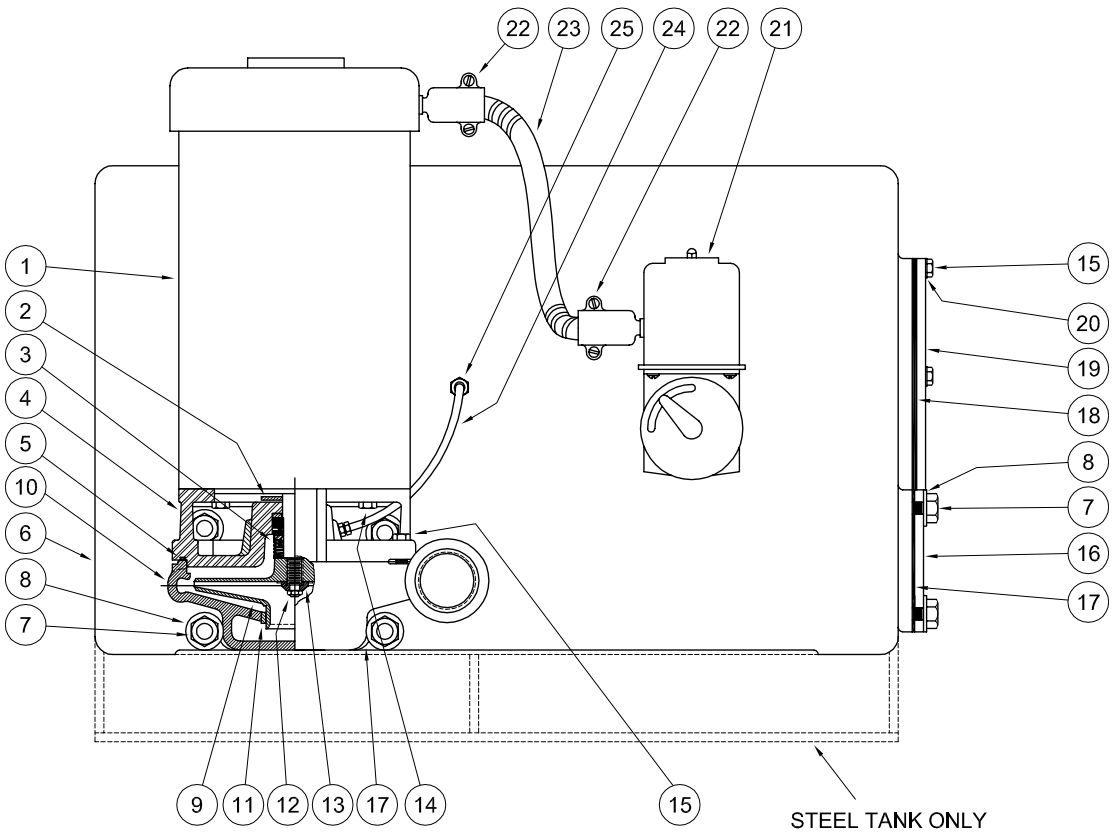

Condensate Return Systems

1 - MOTORS (All 56J Frame)		
RPM & PHASE	PART NUMBER	HP
OPEN DRIP PROOF		
3500 RPM Single Phase (ODP)	09581	1/3
	09582	1/2
	09625	3/4
	09650	1
	09675	1½
	09677	2
09737	3	
3500 RPM Three Phase (ODP)	09661	1/3
	09662	1/2
	09652	3/4
	09653	1
	09676	1½
	09678	2
09738	3	
TOTALLY ENCLOSED		
3500 RPM Single Phase (TENV / TEFC)	09688	1/2
	09690	3/4
	09692	1
	09774	1½
09827	2	
3500 RPM Three Phase (TENV / TEFC)	09689	1/2
	09691	3/4
	09693	1
	09758	1½
	09829	2
21697	3	
EXPLOSION PROOF		
3500 RPM Single Phase (XP)	20655	1/2
	20513	3/4
	20515	1
	20517	1½
	20519	2
3500 RPM Three Phase (XP)	20656	1/2
	20514	3/4
	20516	1
	20518	1½
	20520	2
09909	3	

SECTION CRSP
PAGE 98
DATE 2/05

A Crane Co. Company

PUMPS & SYSTEMS

USA: (937) 778-8947 • Canada: (905) 457-6223 • International: (937) 615-3598

SYMBOL NUMBER	PART NUMBER	QTY	DESCRIPTION		
21	22167	1	Float Switch - Simplex		
	22166	1	Mech. Alternator - Duplex		
	22264	1	Mech. Alternator - Duplex XP		
	22266	1	Float Switch - XP Simplex		
	22265	1	Float Switch - Watertight Simplex		
22	22263	1	Mech. Alternator - Watertight Duplex		
	02313	A/R	Connector, Conduit - Straight		
	01622		Connector, Conduit - 90°		
01623	Connector, Conduit - 45°				
23	S6518	A/R	Conduit (Specify Length)		
			24	22043	Tube
			25	21222	Connector
Not Shown	22334	1	Float		
	B8283-1-E4	1	Plate, Switch - 20 Gal. Tanks		
	B8285-1-L13	1	Gasket, Plate - 20 Gal. Tanks		
	A5670-E4	A/R	Flange - 20 Gal. Tanks		
	A6579-L6	1	Gasket, Flange - 20 Gal Tanks		