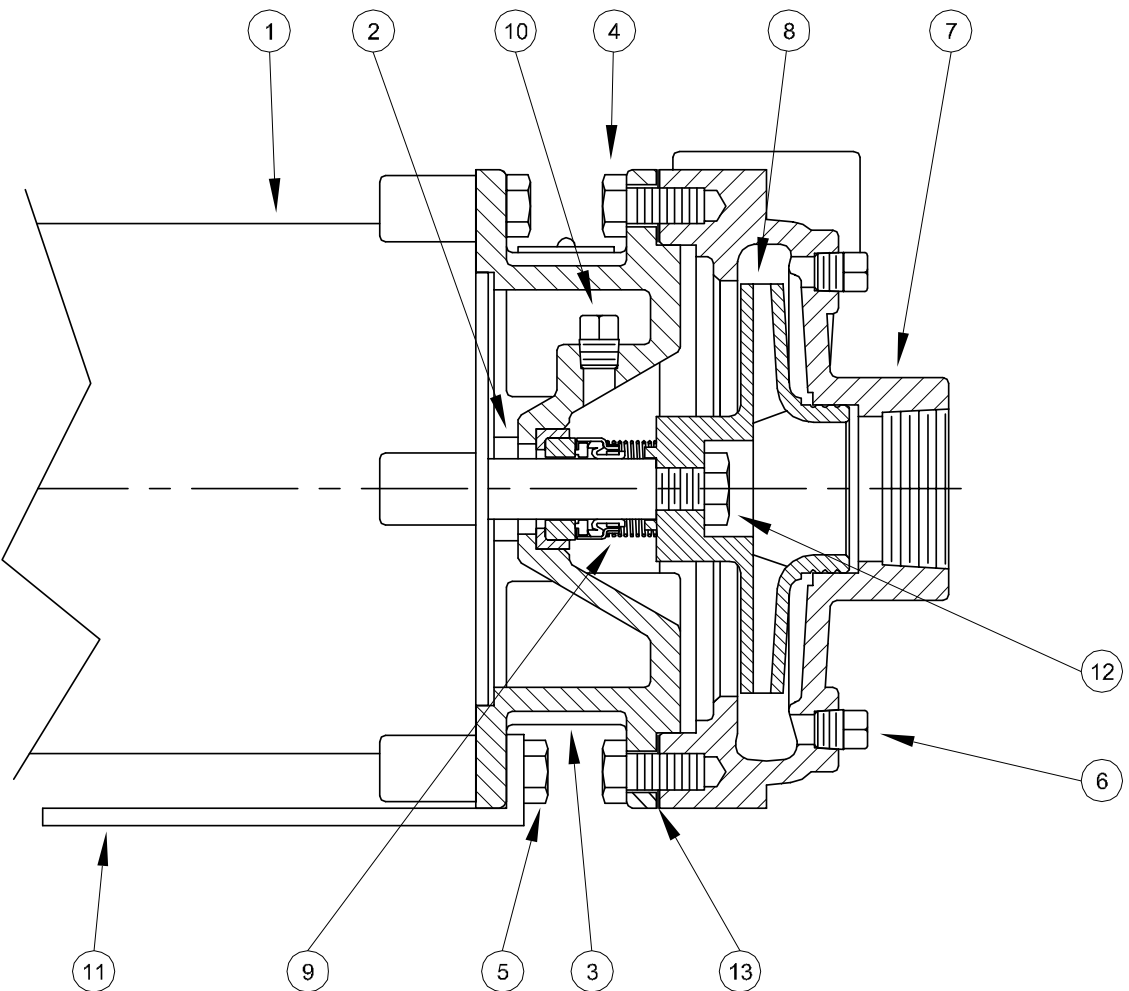

Centrifugals - Close Coupled

1 - MOTORS (All 56J Frame)			
RPM & PHASE	PART NUMBER	HP	
OPEN DRIP PROOF			
3500 RPM Single Phase (ODP)	09581	1/3	
	09582	1/2	
	09625	3/4	
	09650	1	
	09675	1½	
3500 RPM Three Phase (ODP)	09677	2	
	09661	1/3	
	09662	1/2	
	09652	3/4	
3500 RPM Three Phase (ODP)	09653	1	
	09676	1½	
	09678	2	
	TOTALLY ENCLOSED		
3500 RPM Single Phase (TENV / TEFC)	09688	1/2	
	09690	3/4	
	09692	1	
	09774	1½	
3500 RPM Three Phase (TENV / TEFC)	09827	2	
	09689	1/2	
	09691	3/4	
	09693	1	
3500 RPM Three Phase (TENV / TEFC)	09758	1½	
	09829	2	
	EXPLOSION PROOF		
	3500 RPM Single Phase (XP)	20655	1/2
20513		3/4	
20515		1	
20517		1½	
20519		2	
3500 RPM Three Phase (XP)	20656	1/2	
	20514	3/4	
	20516	1	
	20518	1½	
	20520	2	