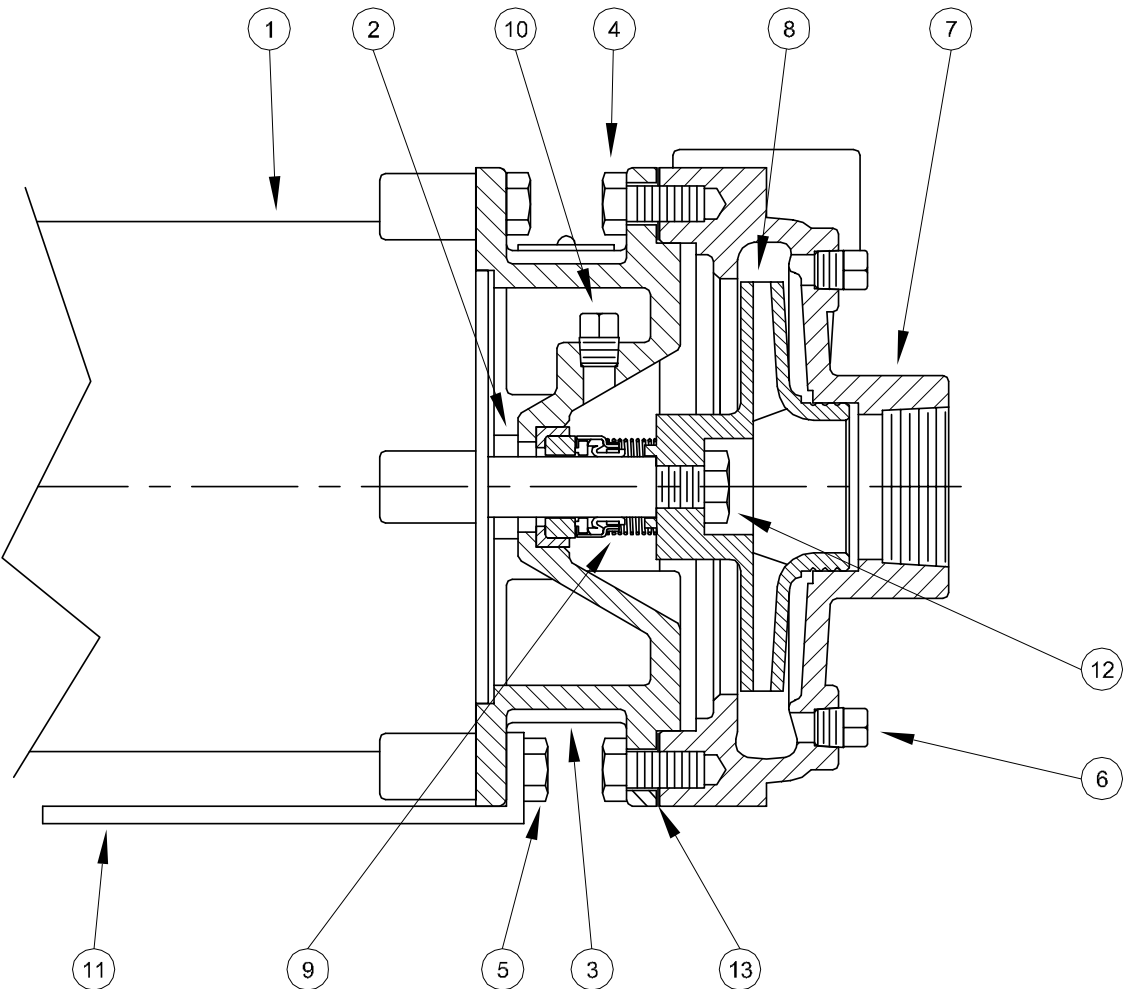

Centrifugals - Close Coupled

1 - MOTORS (All 56J Frame)			
RPM & PHASE	PART NUMBER	HP	
OPEN DRIP PROOF			
3500 RPM Single Phase (ODP)	09581	1/3	
	09582	1/2	
	09625	3/4	
	09650	1	
	09675	1½	
3500 RPM Three Phase (ODP)	09677	2	
	09661	1/3	
	09662	1/2	
	09652	3/4	
3500 RPM Three Phase (ODP)	09653	1	
	09676	1½	
	09678	2	
	TOTALLY ENCLOSED		
3500 RPM Single Phase (TENV / TEFC)	09688	1/2	
	09690	3/4	
	09692	1	
	09774	1½	
3500 RPM Three Phase (TENV / TEFC)	09827	2	
	09689	1/2	
	09691	3/4	
	09693	1	
3500 RPM Three Phase (TENV / TEFC)	09758	1½	
	09829	2	
	EXPLOSION PROOF		
	3500 RPM Single Phase (XP)	20655	1/2
20513		3/4	
20515		1	
20517		1½	
20519		2	
3500 RPM Three Phase (XP)	20656	1/2	
	20514	3/4	
	20516	1	
	20518	1½	
	20520	2	