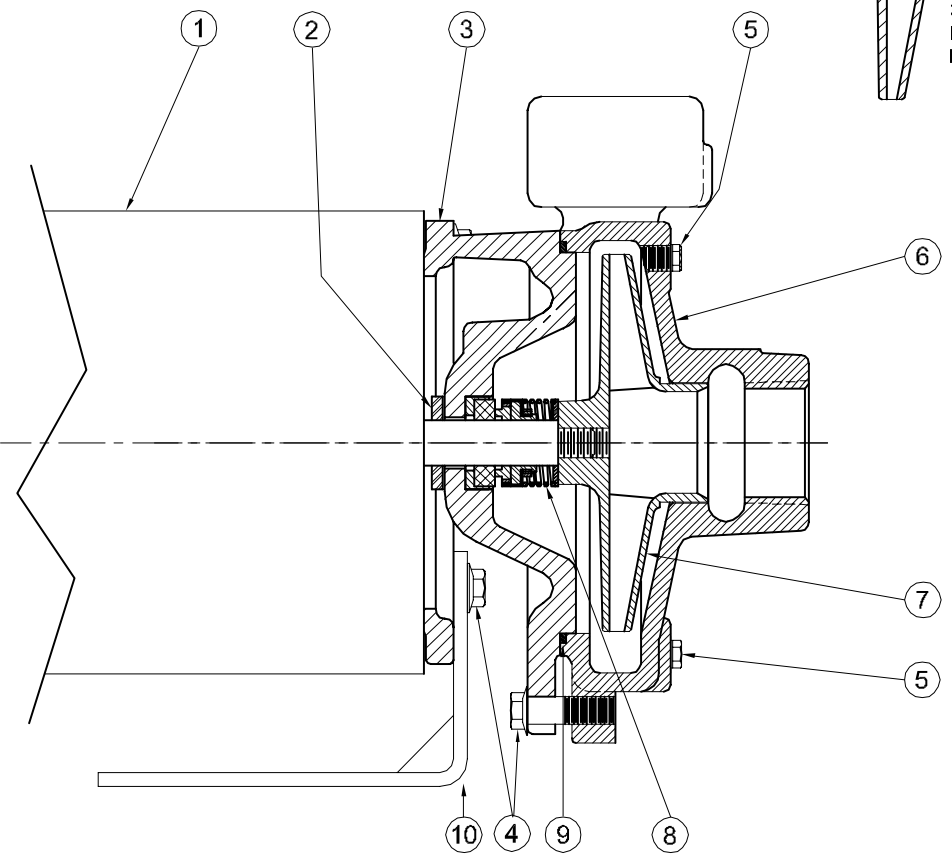

*Centrifugals - Close Coupled*

1 - MOTORS (All 56J Frame)			
RPM & PHASE	PART NUMBER	HP	
<b>OPEN DRIP PROOF</b>			
3500 RPM Single Phase (ODP)	09581	1/3	
	09582	1/2	
	09625	3/4	
	09650	1	
	09675	1½	
	09677	2	
3500 RPM Three Phase (ODP)	09737	3	
	09661	1/3	
	09662	1/2	
	09652	3/4	
	09653	1	
	09676	1½	
3500 RPM Three Phase (ODP)	09678	2	
	09738	3	
	<b>TOTALLY ENCLOSED</b>		
	3500 RPM Single Phase (TENV / TEFC)	09688	1/2
		09690	3/4
		09692	1
09774		1½	
3500 RPM Three Phase (TENV / TEFC)	09827	2	
	09689	1/2	
	09691	3/4	
	09693	1	
	09758	1½	
3500 RPM Three Phase (TENV / TEFC)	09829	2	
	21697	3	
	<b>EXPLOSION PROOF</b>		
	3500 RPM Single Phase (XP)	20655	1/2
20513		3/4	
20515		1	
20517		1½	
20519		2	
3500 RPM Three Phase (XP)	20656	1/2	
	20514	3/4	
	20516	1	
	20518	1½	
	20520	2	
9909	3		

SECTION CCCP  
PAGE 6  
DATE 2/05

A Crane Co. Company

**PUMPS & SYSTEMS**

USA: (937) 778-8947 • Canada: (905) 457-6223 • International: (937) 615-3598

SYMBOL NUMBER	PART NUMBER	QTY	DESCRIPTION
8	08514 09762 20764-C	1 1 1	Mechanical Seal - Buna-N Mechanical Seal - Viton Mechanical Seal - EPT**
9	<b>GA5-1-1/4 SERIES</b>		
	21333	1	O-Ring - Buna-N (Std)
	21546	1	O-Ring - Viton
	22058	1	O-Ring - Teflon
	22132	1	O-Ring - EPT**
	<b>GA6-1-1/4 SERIES</b>		
	22021	1	O-Ring - Buna-N (Std)
	22020	1	O-Ring - Viton
	22102	1	O-Ring - Teflon
	22133	1	O-Ring - EPT**
10	22751	1	Bracket
12	21182	1	Machine Screw 1/4-28 UNFX x 1/2"
13	21181-C	1	Washer - Bronze
<b>DIFFERING PARTS FOR ALL BRONZE CONSTRUCTION</b>			
3	22752-A	1	Adapter - Bronze - GA5-1¼AB
	22754-A	1	Adapter - Bronze - GA6-1¼AB
5	01691-A	2	Plug 1/8" Bronze
6	22766-A	1	Casing - Bronze - GA5 -1¼AB
	22767-A	1	Casing - Bronze - GA6-1¼AB
<b>DIFFERING PARTS FOR ALL IRON CONSTRUCTION</b>			
5	00158	2	Plug, 1/8-27 NPT
7	09680-C	1	Impeller - Iron*
13	21181-A	1	Washer - SS