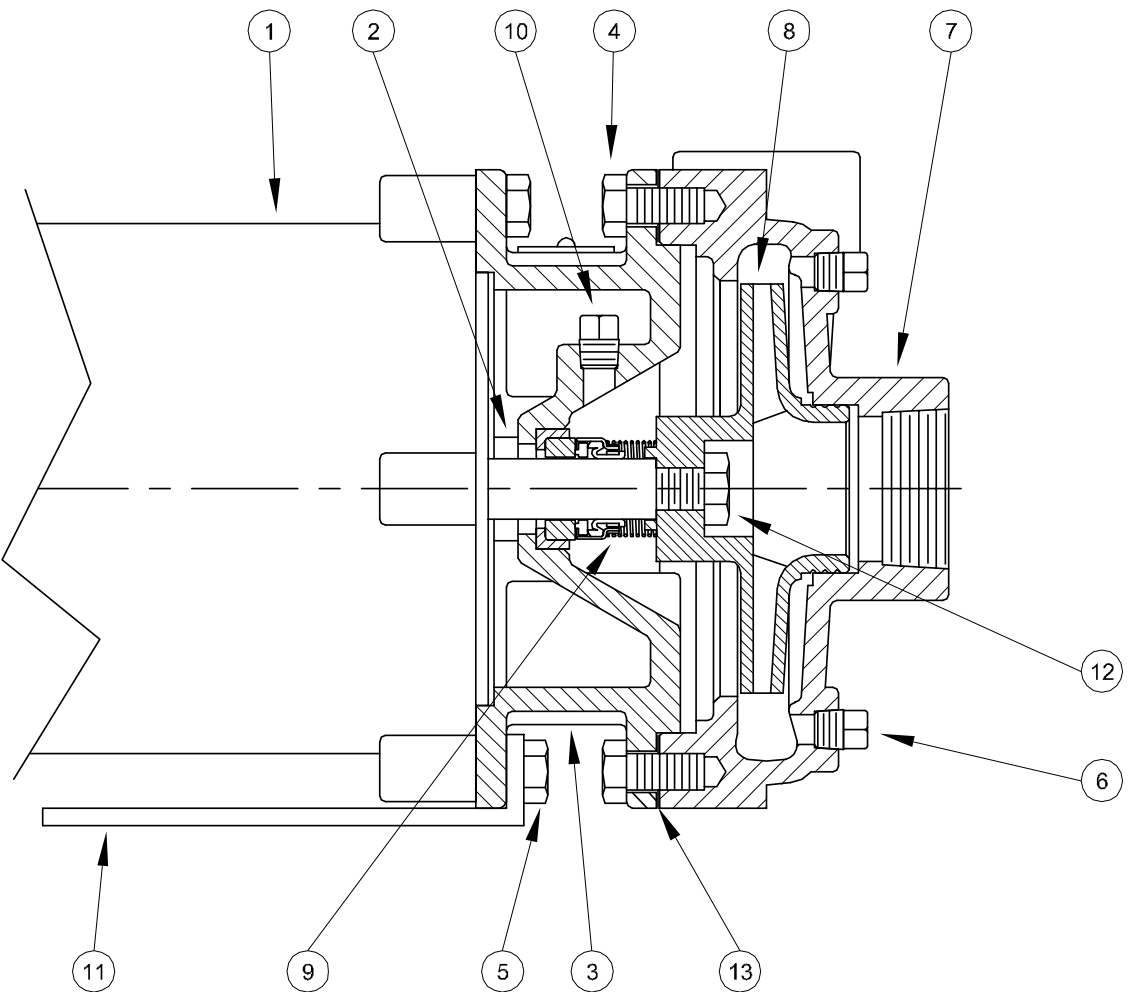

*Centrifugals - Close Coupled*

1 - MOTORS (All 56J Frame)			
RPM & PHASE	PART NUMBER	HP	
<b>OPEN DRIP PROOF</b>			
3500 RPM Single Phase (ODP)	09581	1/3	
	09582	1/2	
	09625	3/4	
	09650	1	
	09675	1½	
3500 RPM Three Phase (ODP)	09677	2	
	09661	1/3	
	09662	1/2	
	09652	3/4	
3500 RPM Three Phase (ODP)	09653	1	
	09676	1½	
	09678	2	
	<b>TOTALLY ENCLOSED</b>		
3500 RPM Single Phase (TENV / TEFC)	09688	1/2	
	09690	3/4	
	09692	1	
	09774	1½	
3500 RPM Three Phase (TENV / TEFC)	09827	2	
	09689	1/2	
	09691	3/4	
	09693	1	
3500 RPM Three Phase (TENV / TEFC)	09758	1½	
	09829	2	
	<b>EXPLOSION PROOF</b>		
	3500 RPM Single Phase (XP)	20655	1/2
20513		3/4	
20515		1	
20517		1½	
20519		2	
3500 RPM Three Phase (XP)	20656	1/2	
	20514	3/4	
	20516	1	
	20518	1½	
	20520	2	

SECTION CCCP  
PAGE 2  
DATE 2/05

A Crane Co. Company

**PUMPS & SYSTEMS**

USA: (937) 778-8947 • Canada: (905) 457-6223 • International: (937) 615-3598

SYMBOL NUMBER	PART NUMBER	QTY	DESCRIPTION
9	08514	1	Mechanical Seal
10	00158	1	Pipe Plug 1/8"
11	0115519	1	Base
12	20459	1	Nut
13	0115516	1	Case Gasket